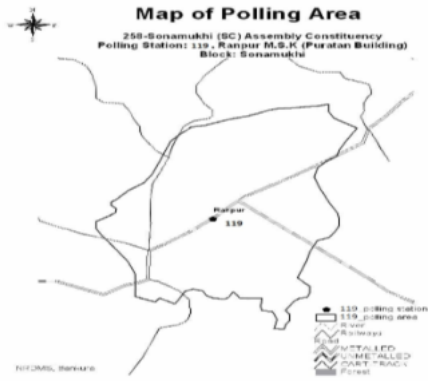

Nazri Naksha