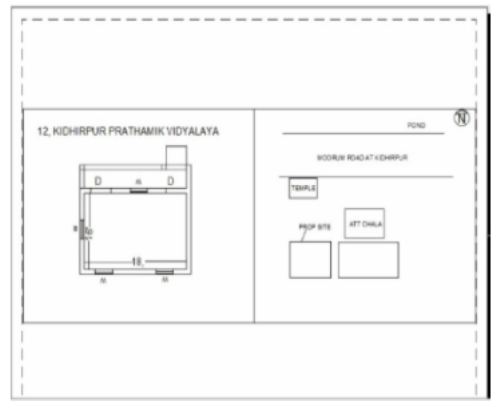

নির্বাচক নিবন্ধন আধিকারিকের স্বাক্ষর

Nazri Naksha

Google Map View

Polling Station Building Front View

Polling Station Front View

Cad View

Key MAP View

1 নাম : মিনতী ঘোষ স্বামীর নাম: অবনী ঘোষ বাড়ির নং : n0001 বয়স : 96 লিঙ্গ : মহিলা ফটো উপলব্ধ	WB/37/256/099025	2 নাম : মনসা ঘোষ পিতার নাম: হারাধন ঘোষ বাড়ির নং : n0005 বয়স : 26 লিঙ্গ : পুরুষ ফটো উপলব্ধ	YYS1827609	3 নাম : উষা ঘোষ স্বামীর নাম: তনয় ঘোষ বাড়ির নং : n0001 বয়স : 30 লিঙ্গ : মহিলা ফটো উপলব্ধ	YYS1747039
4 নাম : জীবন ঘোষ পিতার নাম: মনু ঘোষ বাড়ির নং : n0011 বয়স : 29 লিঙ্গ : পুরুষ ফটো উপলব্ধ	YYS1666056	5 নাম : সাধন ঘোষ পিতার নাম: শুকদেব ঘোষ বাড়ির নং : n0012 বয়স : 29 লিঙ্গ : পুরুষ ফটো উপলব্ধ	YYS1666049	6 নাম : গায়িত্রী ঘোষ স্বামীর নাম: নীরদবরন ঘোষ বাড়ির নং : n0014 বয়স : 71 লিঙ্গ : মহিলা ফটো উপলব্ধ	WB/37/256/099325
7 নাম : টুঙ্গা ঘোষ স্বামীর নাম: সহদেব ঘোষ বাড়ির নং : n0013 বয়স : 35 লিঙ্গ : মহিলা ফটো উপলব্ধ	YYS1392166	8 নাম : সহদেব ঘোষ পিতার নাম: নরেন্দ্রনাথ ঘোষ বাড়ির নং : n0013 বয়স : 49 লিঙ্গ : পুরুষ ফটো উপলব্ধ	JFB1416205	9 নাম : সুমিত্রা ঘোষ স্বামীর নাম: ধনঞ্জয় ঘোষ বাড়ির নং : n0013 বয়স : 50 লিঙ্গ : মহিলা ফটো উপলব্ধ	JFB2435378
10 নাম : ধনঞ্জয় ঘোষ পিতার নাম: নরেন্দ্রনাথ ঘোষ বাড়ির নং : n0013 বয়স : 51 লিঙ্গ : পুরুষ ফটো উপলব্ধ	WB/37/256/099348	11 নাম : সনৎ ঘোষ পিতার নাম: নরেন্দ্রনাথ ঘোষ বাড়ির নং : n0013 বয়স : 59 লিঙ্গ : পুরুষ ফটো উপলব্ধ	WB/37/256/099280	12 নাম : গান্ধারী ঘোষ স্বামীর নাম: নরেন্দ্রনাথ ঘোষ বাড়ির নং : n0013 বয়স : 81 লিঙ্গ : মহিলা ফটো উপলব্ধ	WB/37/256/099131
13 নাম : সমাপ্তি ঘোষ স্বামীর নাম: তাপস ঘোষ বাড়ির নং : n0012 বয়স : 37 লিঙ্গ : মহিলা ফটো উপলব্ধ	JFB2510667	14 নাম : তাপস ঘোষ পিতার নাম: মুরুলীধর ঘোষ বাড়ির নং : n0012 বয়স : 56 লিঙ্গ : পুরুষ ফটো উপলব্ধ	WB/37/256/099319	15 নাম : মালতী ঘোষ স্বামীর নাম: শুকদেব ঘোষ বাড়ির নং : n0012 বয়স : 56 লিঙ্গ : মহিলা ফটো উপলব্ধ	WB/37/256/094374
16 নাম : শুকদেব ঘোষ পিতার নাম: মুরুলীধর ঘোষ বাড়ির নং : n0012 বয়স : 60 লিঙ্গ : পুরুষ ফটো উপলব্ধ	WB/37/256/099388	17 নাম : পূর্ণিমা ঘোষ স্বামীর নাম: চন্ডি ঘোষ বাড়ির নং : n0011 বয়স : 47 লিঙ্গ : মহিলা ফটো উপলব্ধ	YYS1252360	18 নাম : কানন ঘোষ স্বামীর নাম: সাগর ঘোষ বাড়ির নং : n0011 বয়স : 37 লিঙ্গ : মহিলা ফটো উপলব্ধ	YYS1392075
19 নাম : সাগর ঘোষ পিতার নাম: বংশীধর ঘোষ বাড়ির নং : n0011 বয়স : 49 লিঙ্গ : পুরুষ ফটো উপলব্ধ	JFB2130706	20 নাম : চণ্ডী ঘোষ পিতার নাম: বংশীধর ঘোষ বাড়ির নং : n0011 বয়স : 59 লিঙ্গ : পুরুষ ফটো উপলব্ধ	WB/37/256/099248	21 নাম : জয়ন্তী ঘোষ স্বামীর নাম: মনু ঘোষ বাড়ির নং : n0011 বয়স : 50 লিঙ্গ : মহিলা ফটো উপলব্ধ	JFB1847904
22 নাম : মনু ঘোষ পিতার নাম: বংশীধর ঘোষ বাড়ির নং : n0011 বয়স : 63 লিঙ্গ : পুরুষ ফটো উপলব্ধ	JFB2130698	23 নাম : শুক্লা ঘোষ স্বামীর নাম: সুবল ঘোষ বাড়ির নং : n0011 বয়স : 59 লিঙ্গ : মহিলা ফটো উপলব্ধ	JFB2435402	24 নাম : সুবল ঘোষ পিতার নাম: বংশীধর ঘোষ বাড়ির নং : n0011 বয়স : 66 লিঙ্গ : পুরুষ ফটো উপলব্ধ	WB/37/256/099301
25 নাম : ভেলা ঘোষ স্বামীর নাম: বংশীধর ঘোষ বাড়ির নং : n0011 বয়স : 86 লিঙ্গ : মহিলা ফটো উপলব্ধ	WB/37/256/099185	26 নাম : পাপিয়া মণ্ডল স্বামীর নাম: সঞ্জীব মণ্ডল বাড়ির নং : n0010 বয়স : 35 লিঙ্গ : মহিলা ফটো উপলব্ধ	YYS1121326	27 নাম : সুব্রত ঘোষ পিতার নাম: রঞ্জিত ঘোষ বাড়ির নং : n0010 বয়স : 33 লিঙ্গ : পুরুষ ফটো উপলব্ধ	YYS1305242
28 নাম : কাঙ্কলি ঘোষ স্বামীর নাম: রঞ্জিত ঘোষ বাড়ির নং : n0010 বয়স : 55 লিঙ্গ : মহিলা ফটো উপলব্ধ	JFB1416353	29 নাম : মালতি ঘোষ স্বামীর নাম: অজিত ঘোষ বাড়ির নং : n0009 বয়স : 61 লিঙ্গ : মহিলা ফটো উপলব্ধ	WB/37/256/099378	30 নাম : আল্পনা ঘোষ স্বামীর নাম: গৌতম ঘোষ বাড়ির নং : n0008 বয়স : 40 লিঙ্গ : মহিলা ফটো উপলব্ধ	LJK2957124