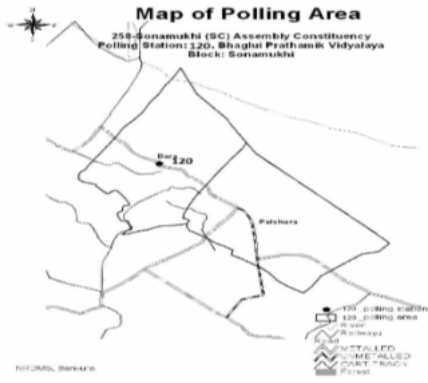

Nazri Naksha