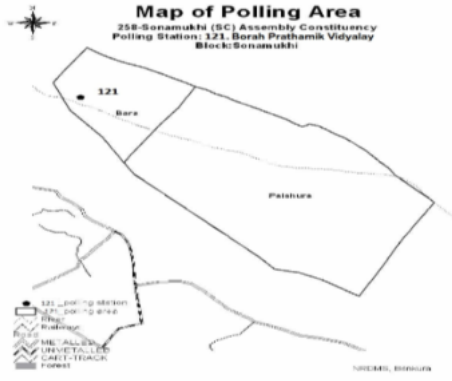

Nazri Naksha