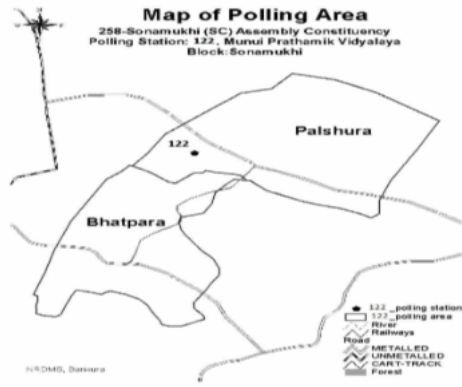

Nazri Naksha