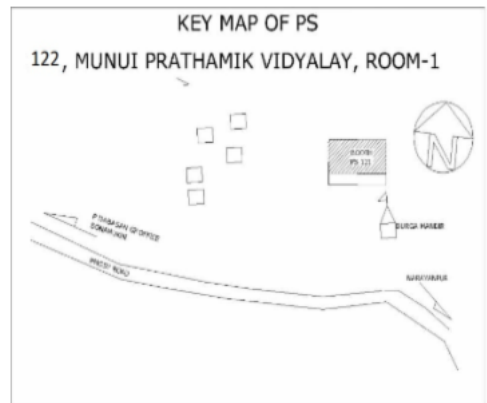

Key MAP View