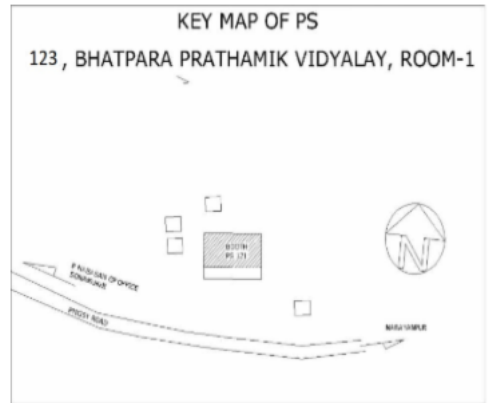

নির্বাচক নিবন্ধন আধিকারিকের স্বাক্ষর

Nazri Naksha

Google Map View

Polling Station Building Front View

Polling Station Front View

Cad View

Key MAP View

বিধানসভা নির্বাচনক্ষেত্রের নং, নাম : 258-সোনামুখী
ভাগ নং, নাম : 1-ভাটাপাড়া কাদাঘাটা সমগরা গ্রাম