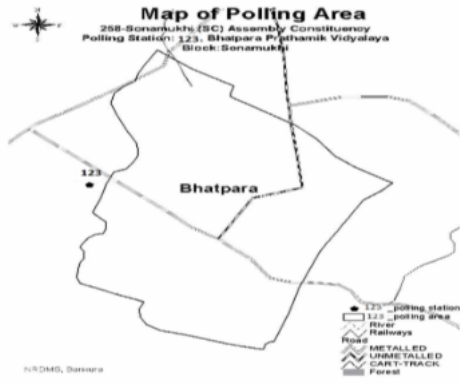

Nazri Naksha