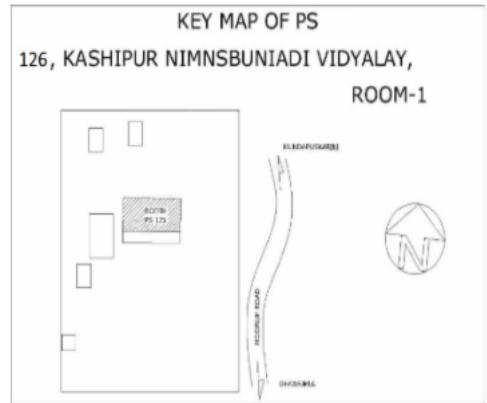

নির্বাচক নিবন্ধন আধিকারিকের স্বাক্ষর

Nazri Naksha

Google Map View

Polling Station Building Front View

Polling Station Front View

Cad View

Key MAP View

1 নাম : সবিতা পাল স্বামীর নাম: মনু পাল বাড়ির নং : n0087 বয়স : 48 লিঙ্গ : মহিলা	JFB1983972	ফটো উপলব্ধ	2 নাম : গণেশ পাল পিতার নাম: রাধাকান্ত পাল বাড়ির নং : n0087 বয়স : 57 লিঙ্গ : পুরুষ	WB/37/256/408177	ফটো উপলব্ধ	3 নাম : সন্দীপ পাল পিতার নাম: বাসুদেব পাল বাড়ির নং : এন0087 বয়স : 46 লিঙ্গ : পুরুষ	YYS1184530	ফটো উপলব্ধ
4 নাম : অধীর পাল পিতার নাম: কমলাকান্ত পাল বাড়ির নং : n0087 বয়স : 63 লিঙ্গ : পুরুষ	WB/37/256/408167	ফটো উপলব্ধ	5 নাম : সন্তু পাল পিতার নাম: অধীর পাল বাড়ির নং : n0087 বয়স : 40 লিঙ্গ : পুরুষ	JFB2269066	ফটো উপলব্ধ	6 নাম : মৌমিতা নায়ক পাল স্বামীর নাম: সন্তু পাল বাড়ির নং : n0087 বয়স : 33 লিঙ্গ : মহিলা	YYS1432475	ফটো উপলব্ধ
7 নাম : মনু পাল পিতার নাম: কমলাকান্ত পাল বাড়ির নং : n0087 বয়স : 57 লিঙ্গ : পুরুষ	WB/37/256/408170	ফটো উপলব্ধ	8 নাম : রিস্পা নন্দী পাল স্বামীর নাম: শুভ্র পাল বাড়ির নং : n0087 বয়স : 27 লিঙ্গ : মহিলা	YYS1774371	ফটো উপলব্ধ	9 নাম : সুমন পাল পিতার নাম: মনু পাল বাড়ির নং : n0087 বয়স : 28 লিঙ্গ : পুরুষ	YYS1697465	ফটো উপলব্ধ
10 নাম : মৃদুলা পাল স্বামীর নাম: বাসুদেব পাল বাড়ির নং : n0087 বয়স : 57 লিঙ্গ : মহিলা	YYS2130953	ফটো উপলব্ধ	11 নাম : শুভ্র পাল পিতার নাম: বাসুদেব পাল বাড়ির নং : n0087 বয়স : 41 লিঙ্গ : পুরুষ	JFB2269074	ফটো উপলব্ধ	12 নাম : বাসুদেব পাল পিতার নাম: কমলাকান্ত পাল বাড়ির নং : n0087 বয়স : 69 লিঙ্গ : পুরুষ	YYS2130946	ফটো উপলব্ধ
13 নাম : সরস্বতী কর্মকার স্বামীর নাম: অনুপম কর্মকার বাড়ির নং : n0170 বয়স : 28 লিঙ্গ : মহিলা	YYS1863083	ফটো উপলব্ধ	14 নাম : অনুপম কর্মকার পিতার নাম: শুভজ্যোতি কর্মকার বাড়ির নং : n0170 বয়স : 33 লিঙ্গ : পুরুষ	YYS1344159	ফটো উপলব্ধ	15 নাম : রূপশ্রী কর্মকার পিতার নাম: মুকুন্দ কর্মকার বাড়ির নং : n0083 বয়স : 41 লিঙ্গ : মহিলা	JFB2268167	ফটো উপলব্ধ
16 নাম : আন্তিক কর্মকার পিতার নাম: বাসুদেব কর্মকার বাড়ির নং : N0082 বয়স : 24 লিঙ্গ : পুরুষ	YYS2060085	ফটো উপলব্ধ	17 নাম : সুব্রত কর্মকার পিতার নাম: নারায়ণচন্দ্র কর্মকার বাড়ির নং : n0170 বয়স : 61 লিঙ্গ : পুরুষ	YYS2130763	ফটো উপলব্ধ	18 নাম : অচিত্রা কর্মকার স্বামীর নাম: শুভজ্যোতি কর্মকার বাড়ির নং : n0170 বয়স : 51 লিঙ্গ : মহিলা	JFB1447093	ফটো উপলব্ধ
19 নাম : বাসুদেব কর্মকার পিতার নাম: কেশব কর্মকার বাড়ির নং : n0082 বয়স : 53 লিঙ্গ : পুরুষ	YYS2168045	ফটো উপলব্ধ	20 নাম : দিপালী কর্মকার স্বামীর নাম: বাসুদেব কর্মকার বাড়ির নং : n0082 বয়স : 38 লিঙ্গ : মহিলা	YYS1095827	ফটো উপলব্ধ	21 নাম : শুভ্রা কর্মকার স্বামীর নাম: শ্যামা প্রসাদ কর্মকার বাড়ির নং : এন0203 বয়স : 36 লিঙ্গ : মহিলা	UZI1190248	ফটো উপলব্ধ
22 নাম : রাজীব কর্মকার পিতার নাম: মুকুন্দ কর্মকার বাড়ির নং : এন0083 বয়স : 47 লিঙ্গ : পুরুষ	JFB1448174	ফটো উপলব্ধ	23 নাম : কাবেরী কর্মকার স্বামীর নাম: সুপ্রিয় কর্মকার বাড়ির নং : n0083 বয়স : 52 লিঙ্গ : মহিলা	JFB2480283	ফটো উপলব্ধ	24 নাম : শুভদীপ কর্মকার পিতার নাম: গণেশ কর্মকার বাড়ির নং : এন0085 বয়স : 22 লিঙ্গ : পুরুষ	YYS2219285	ফটো উপলব্ধ
25 নাম : সুইটি কর্মকার স্বামীর নাম: বিশুজিৎ কর্মকার বাড়ির নং : এন0085 বয়স : 33 লিঙ্গ : মহিলা	YYS1344258	ফটো উপলব্ধ	26 নাম : জয়ন্তী কর্মকার স্বামীর নাম: নিত্যানন্দ কর্মকার বাড়ির নং : এন0200 বয়স : 67 লিঙ্গ : মহিলা	YYS2104644	ফটো উপলব্ধ	27 নাম : নবনীতা কর্মকার পিতার নাম: শঙ্কর কর্মকার বাড়ির নং : এন0081 বয়স : 23 লিঙ্গ : মহিলা	YYS2104537	ফটো উপলব্ধ
28 নাম : শিবানী কর্মকার পিতার নাম: নারায়ণ চন্দ্র কর্মকার বাড়ির নং : n0170 বয়স : 75 লিঙ্গ : মহিলা	WB/37/256/408078	ফটো উপলব্ধ	29 নাম : আশীষ কর্মকার পিতার নাম: মুরারী মোহন কর্মকার বাড়ির নং : n0084 বয়স : 45 লিঙ্গ : পুরুষ	JFB1983600	ফটো উপলব্ধ	30 নাম : মঞ্জু কর্মকার স্বামীর নাম: সঞ্জয় কর্মকার বাড়ির নং : n0081 বয়স : 40 লিঙ্গ : মহিলা	YYS1344399	ফটো উপলব্ধ