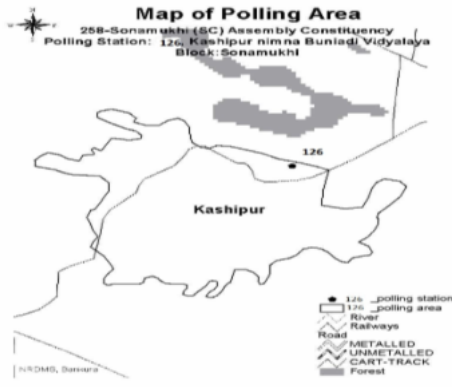

Nazri Naksha