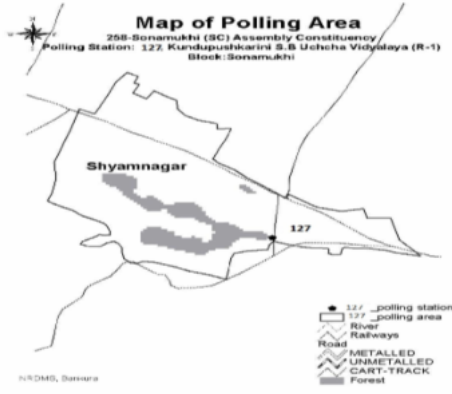

Nazri Naksha