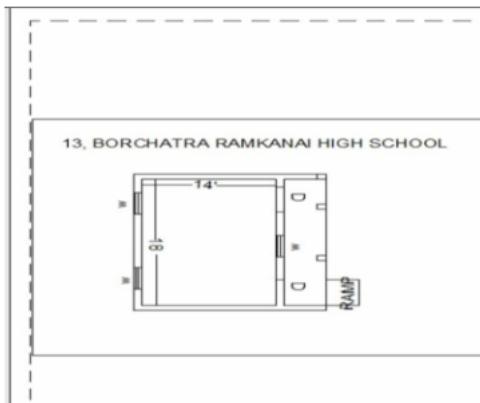

নির্বাচক নিবন্ধন আধিকারিকের স্বাক্ষর

Nazri Naksha

Google Map View

Polling Station Building Front View

Polling Station Front View

Cad View

Key MAP View

1	WB/37/256/102199	নাম : শিবদাস ঘোষ পিতার নাম: পতিলাল ঘোষ বাড়ির নং : n0041 বয়স : 75 লিঙ্গ : পুরুষ	ফটো উপলব্ধ	2	JFB2131696	নাম : সন্দীপ ঘোষ পিতার নাম: শিবদাস ঘোষ বাড়ির নং : n0041 বয়স : 42 লিঙ্গ : পুরুষ	ফটো উপলব্ধ	3	JFB2351427	নাম : মনিকা ঘোষ স্বামীর নাম: কৃষ্ণপদ ঘোষ বাড়ির নং : n0061 বয়স : 40 লিঙ্গ : মহিলা	ফটো উপলব্ধ	
4	WB/37/256/102442	নাম : কৃষ্ণপদ ঘোষ পিতার নাম: দেবু ঘোষ বাড়ির নং : n0061 বয়স : 53 লিঙ্গ : পুরুষ	ফটো উপলব্ধ	5	JFB1848936	নাম : শান্তনা ঘোষ স্বামীর নাম: কার্তিক ঘোষ বাড়ির নং : n0061 বয়স : 54 লিঙ্গ : মহিলা	ফটো উপলব্ধ	6	YYS1305440	নাম : টিয়া ঘোষ স্বামীর নাম: দিলীপ ঘোষ বাড়ির নং : n0060 বয়স : 35 লিঙ্গ : মহিলা	ফটো উপলব্ধ	
7	JFB2351435	নাম : দিলীপ ঘোষ পিতার নাম: অনিল ঘোষ বাড়ির নং : n0060 বয়স : 48 লিঙ্গ : পুরুষ	ফটো উপলব্ধ	8	YYS1392521	নাম : জয়াবতী ঘোষ স্বামীর নাম: শান্তনু ঘোষ বাড়ির নং : n0060 বয়স : 35 লিঙ্গ : মহিলা	ফটো উপলব্ধ	9	WB/37/256/102585	নাম : শান্তনু ঘোষ পিতার নাম: অনিল ঘোষ বাড়ির নং : n0060 বয়স : 49 লিঙ্গ : পুরুষ	ফটো উপলব্ধ	
10	WB/37/256/102231	নাম : ছায়ারানী ঘোষ স্বামীর নাম: অনিল ঘোষ বাড়ির নং : n0060 বয়স : 71 লিঙ্গ : মহিলা	ফটো উপলব্ধ	11	YYS1487610	নাম : জয়ন্ত ঘোষ পিতার নাম: পরেশ ঘোষ বাড়ির নং : n0059 বয়স : 31 লিঙ্গ : পুরুষ	ফটো উপলব্ধ	12	WB/37/256/102437	নাম : মানু ঘোষ স্বামীর নাম: পরেশ ঘোষ বাড়ির নং : n0059 বয়স : 50 লিঙ্গ : মহিলা	ফটো উপলব্ধ	
13	WB/37/256/102161	নাম : মাধবীরাণী ঘোষ স্বামীর নাম: সুনীল ঘোষ বাড়ির নং : n0059 বয়স : 71 লিঙ্গ : মহিলা	ফটো উপলব্ধ	14	YYS1305358	নাম : শুভেন্দু ঘোষ পিতার নাম: রাধাশ্যাম ঘোষ বাড়ির নং : n0058 বয়স : 33 লিঙ্গ : পুরুষ	ফটো উপলব্ধ	Q	15	JFB2131720	নাম : আন্বা ঘোষ স্বামীর নাম: রাধাশ্যাম ঘোষ বাড়ির নং : বয়স : 52 লিঙ্গ : মহিলা	ফটো উপলব্ধ
16	WB/37/256/102385	নাম : রাধাশ্যাম ঘোষ পিতার নাম: দেবু ঘোষ বাড়ির নং : n0058 বয়স : 69 লিঙ্গ : পুরুষ	ফটো উপলব্ধ	17	JFB2131753	নাম : সাধন ঘোষ পিতার নাম: সুধীর ঘোষ বাড়ির নং : n0057 বয়স : 49 লিঙ্গ : পুরুষ	ফটো উপলব্ধ	18	WB/37/256/102148	নাম : সরস্বতী ঘোষ স্বামীর নাম: সুধীর ঘোষ বাড়ির নং : n0057 বয়স : 66 লিঙ্গ : মহিলা	ফটো উপলব্ধ	
19	WB/37/256/102581	নাম : সুধীর ঘোষ পিতার নাম: বগলা ঘোষ বাড়ির নং : n0057 বয়স : 68 লিঙ্গ : পুরুষ	ফটো উপলব্ধ	20	JFB2131688	নাম : অসিমা মন্ডল স্বামীর নাম: বুধন মন্ডল বাড়ির নং : n0048 বয়স : 49 লিঙ্গ : মহিলা	ফটো উপলব্ধ	21	WB/37/256/102237	নাম : বন্দনা ঘোষ স্বামীর নাম: শঙ্কর ঘোষ বাড়ির নং : n0041 বয়স : 64 লিঙ্গ : মহিলা	ফটো উপলব্ধ	
22	YYS1588524	নাম : কৌশিক ঘোষ পিতার নাম: গঙ্গাধর ঘোষ বাড়ির নং : n0041 বয়স : 29 লিঙ্গ : পুরুষ	ফটো উপলব্ধ	23	YYS2173359	নাম : ঠাণ্ডা ঘোষ স্বামীর নাম: গঙ্গাধর ঘোষ বাড়ির নং : এন0041 বয়স : 57 লিঙ্গ : মহিলা	ফটো উপলব্ধ	24	JFB2131704	নাম : হরনাথ ঘোষ পিতার নাম: ফটিক ঘোষ বাড়ির নং : n0041 বয়স : 42 লিঙ্গ : পুরুষ	ফটো উপলব্ধ	
25	JFB1443696	নাম : উত্তম ঘোষ পিতার নাম: ফটিক ঘোষ বাড়ির নং : n0041 বয়স : 46 লিঙ্গ : পুরুষ	ফটো উপলব্ধ	26	WB/37/256/102472	নাম : কম্পনা ঘোষ স্বামীর নাম: ফটিক ঘোষ বাড়ির নং : n0041 বয়স : 60 লিঙ্গ : মহিলা	ফটো উপলব্ধ	27	YYS1121607	নাম : সোমনাথ ঘোষ পিতার নাম: শংকর ঘোষ বাড়ির নং : n0041 বয়স : 36 লিঙ্গ : পুরুষ	ফটো উপলব্ধ	
28	JFB1443407	নাম : শংকর ঘোষ পিতার নাম: পতিলাল ঘোষ বাড়ির নং : n0041 বয়স : 69 লিঙ্গ : পুরুষ	ফটো উপলব্ধ	29	YYS1827948	নাম : পম্পা ঘোষ স্বামীর নাম: সাধন ঘোষ বাড়ির নং : n0057 বয়স : 27 লিঙ্গ : মহিলা	ফটো উপলব্ধ	30	YYS2031524	নাম : ভৈরব ঘোষ পিতার নাম: নারান ঘোষ বাড়ির নং : n0048 বয়স : 24 লিঙ্গ : পুরুষ	ফটো উপলব্ধ	