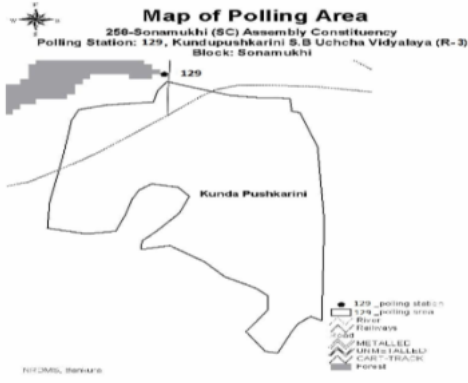

Nazri Naksha