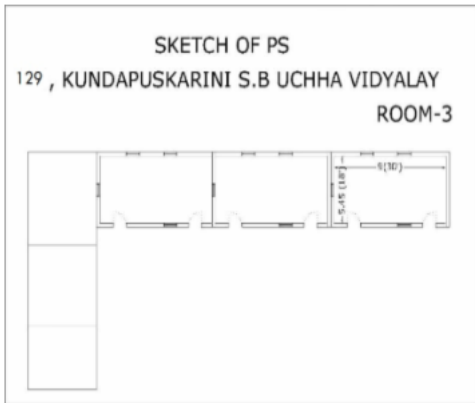

নির্বাচক নিবন্ধন আধিকারিকের স্বাক্ষর

Nazri Naksha

Google Map View

Polling Station Building Front View

Polling Station Front View

Cad View

Key MAP View

বিধানসভা নির্বাচনক্ষেত্রের নং, নাম : 258-সোনামুখী
ভাগ নং, নাম : 1-রুদ্ড়পুষ্করিণী গ্রাম ও কারক পাড়া