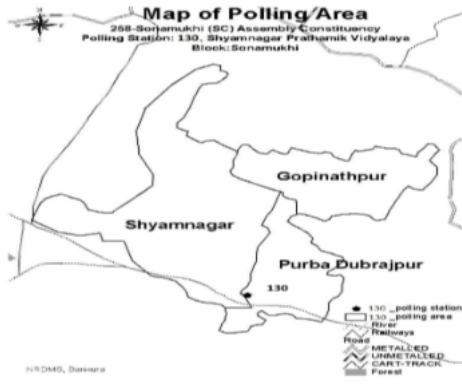

Nazri Naksha