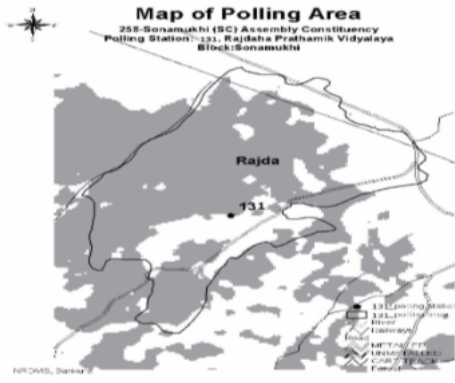

Nazri Naksha