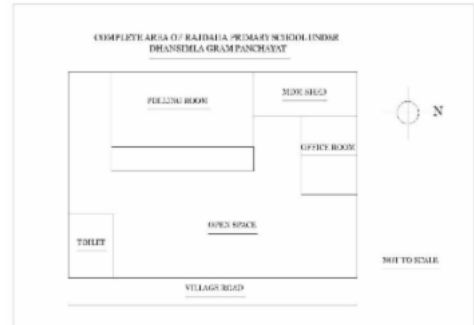

নির্বাচক নিবন্ধন আধিকারিকের স্বাক্ষর

Nazri Naksha

Google Map View

Polling Station Building Front View

Polling Station Front View

Cad View

Key MAP View

1	WB/37/256/240139	নাম : আঙ্গুরা বিবি স্বামীর নাম : রবিব্রজ সেনা বাড়ির নং : n0057 বয়স : 78 লিঙ্গ : মহিলা	ফটো উপলব্ধ	2	YYS1434018	নাম : সাহামিনা বিবি স্বামীর নাম : আশাহাদুল মন্ডল বাড়ির নং : n0055 বয়স : 31 লিঙ্গ : মহিলা	ফটো উপলব্ধ	3	YYS1345818	নাম : আশাহাদুল মন্ডল পিতার নাম : গোলাম রক্বানি মন্ডল বাড়ির নং : n0055 বয়স : 35 লিঙ্গ : পুরুষ	ফটো উপলব্ধ
4	YYS0541201	নাম : ফিরোজা বেগম স্বামীর নাম : আমিরুল মন্ডল বাড়ির নং : n0055 বয়স : 40 লিঙ্গ : মহিলা	ফটো উপলব্ধ	5	WB/37/256/240403	নাম : মমতাজ বিবি সেখ স্বামীর নাম : ইয়ারআলি সেখ বাড়ির নং : n0055 বয়স : 58 লিঙ্গ : মহিলা	ফটো উপলব্ধ	6	WB/37/256/240537	নাম : আমিরুল মন্ডল পিতার নাম : গোলাম রক্বানি মন্ডল বাড়ির নং : n0055 বয়স : 49 লিঙ্গ : পুরুষ	ফটো উপলব্ধ
7	WB/37/256/240141	নাম : আনোয়ারা বিবি মন্ডল স্বামীর নাম : গোলাম রক্বানি মন্ডল বাড়ির নং : n0055 বয়স : 77 লিঙ্গ : মহিলা	ফটো উপলব্ধ	8	YYS1186428	নাম : আসাদুল মন্ডল পিতার নাম : গোলাম রক্বানি মন্ডল বাড়ির নং : n0055 বয়স : 34 লিঙ্গ : পুরুষ	ফটো উপলব্ধ	9	YEX2130862	নাম : নাসিমা মন্ডল স্বামীর নাম : আসাদুল মন্ডল বাড়ির নং : এন0055 বয়স : 24 লিঙ্গ : মহিলা	ফটো উপলব্ধ
10	JFB2359677	নাম : বাবুলাল কবিরাজ পিতার নাম : সাদেম্যানি কবিরাজ বাড়ির নং : n0019 বয়স : 39 লিঙ্গ : পুরুষ	ফটো উপলব্ধ	11	WB/37/256/240359	নাম : সহরজান বিবি কবিরাজ স্বামীর নাম : সাদেম্যানি কবিরাজ বাড়ির নং : n0019 বয়স : 67 লিঙ্গ : মহিলা	ফটো উপলব্ধ	12	YYS1698984	নাম : কেয়ানুর বেগম স্বামীর নাম : বাবুলাল কবিরাজ বাড়ির নং : n0019 বয়স : 33 লিঙ্গ : মহিলা	ফটো উপলব্ধ
13	YYS2307635	নাম : খাদেজা খাতুন পিতার নাম : সাবির আলি খান বাড়ির নং : এন0045 বয়স : 31 লিঙ্গ : মহিলা	ফটো উপলব্ধ	14	YYS1698976	নাম : রিম্পা বিবি স্বামীর নাম : নূর আলম খাঁ বাড়ির নং : n0017 বয়স : 28 লিঙ্গ : মহিলা	ফটো উপলব্ধ	15	YYS2058667	নাম : নুন্নিসা বেগম স্বামীর নাম : আশাদুল খাঁ বাড়ির নং : N0016 বয়স : 25 লিঙ্গ : মহিলা	ফটো উপলব্ধ
16	YYS1698992	নাম : সাবিনা বেগম স্বামীর নাম : ফিরোজ খাঁ বাড়ির নং : n0097 বয়স : 31 লিঙ্গ : মহিলা	ফটো উপলব্ধ	17	YYS1186410	নাম : নয়নতারা মল্লিক স্বামীর নাম : সোমেদ আলি মল্লিক বাড়ির নং : n0021 বয়স : 40 লিঙ্গ : মহিলা	ফটো উপলব্ধ	18	WB/37/256/240366	নাম : সুরিয়া বিবি স্বামীর নাম : সুহেল খাঁ বাড়ির নং : n0021 বয়স : 61 লিঙ্গ : মহিলা	ফটো উপলব্ধ
19	YYS1618321	নাম : কিতাবুল খাঁ পিতার নাম : সোমসের খাঁ বাড়ির নং : n0018 বয়স : 29 লিঙ্গ : পুরুষ	ফটো উপলব্ধ	20	JFB2448900	নাম : সোমসের খাঁ পিতার নাম : হাতেম খাঁ বাড়ির নং : n0018 বয়স : 61 লিঙ্গ : পুরুষ	ফটো উপলব্ধ	21	YYS2102663	নাম : সারজিনা বেগম স্বামীর নাম : সাবেদ আলি খাঁ বাড়ির নং : এন0015 বয়স : 23 লিঙ্গ : মহিলা	ফটো উপলব্ধ
22	YYS2102762	নাম : রাজীব খাঁ পিতার নাম : আয়ুব খাঁ বাড়ির নং : এন0105 বয়স : 23 লিঙ্গ : পুরুষ	ফটো উপলব্ধ	23	JFB2448892	নাম : আদিনা বিবি খাঁ স্বামীর নাম : সাবুদ আলি খাঁ বাড়ির নং : n0015 বয়স : 42 লিঙ্গ : মহিলা	ফটো উপলব্ধ	24	YYS2102788	নাম : সুকতার বিবি স্বামীর নাম : কিতাবুল খাঁ বাড়ির নং : এন0018 বয়স : 23 লিঙ্গ : মহিলা	ফটো উপলব্ধ
25	YYS1345768	নাম : সাবুদ আলি খাঁ পিতার নাম : এমানু খাঁ বাড়ির নং : n0015 বয়স : 36 লিঙ্গ : পুরুষ	ফটো উপলব্ধ	26	WB/37/256/240260	নাম : মাঝিয়াবিবি খাঁ স্বামীর নাম : এমানু খাঁ বাড়ির নং : n0015 বয়স : 67 লিঙ্গ : মহিলা	ফটো উপলব্ধ	27	YYS2169324	নাম : আমির খাঁ পিতার নাম : হাতেম খাঁ বাড়ির নং : এন0016 বয়স : 66 লিঙ্গ : পুরুষ	ফটো উপলব্ধ
28	WB/37/256/240350	নাম : এমানু খাঁ পিতার নাম : হাতেম খাঁ বাড়ির নং : n0015 বয়স : 71 লিঙ্গ : পুরুষ	ফটো উপলব্ধ	29	YYS2215739	নাম : তহিদুল খাঁ পিতার নাম : সোমসের খাঁ বাড়ির নং : এন0018 বয়স : 22 লিঙ্গ : পুরুষ	ফটো উপলব্ধ	30	YYS1928324	নাম : সাহিদুল খাঁ পিতার নাম : আমির আলি খাঁ বাড়ির নং : এন0016 বয়স : 25 লিঙ্গ : পুরুষ	ফটো উপলব্ধ