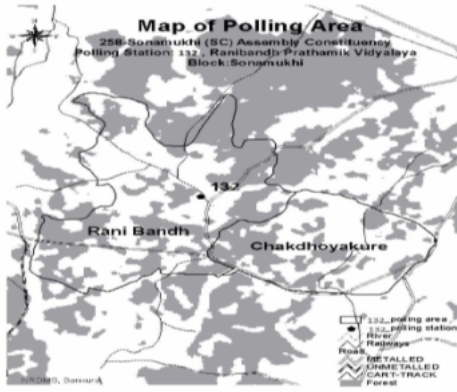

Nazri Naksha