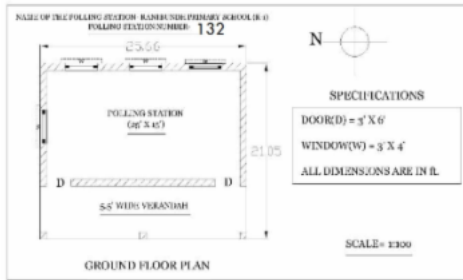

নির্বাচক নিবন্ধন আধিকারিকের স্বাক্ষর

Nazri Naksha

Google Map View

Polling Station Building Front View

Polling Station Front View

Cad View

Key MAP View

বিধানসভা নির্বাচনক্ষেত্রের নং, নাম : 258-সোনামুখী  
ভাগ নং, নাম : 1-রাণীবাঁধ,ভিমরা সমগ্র গ্রাম