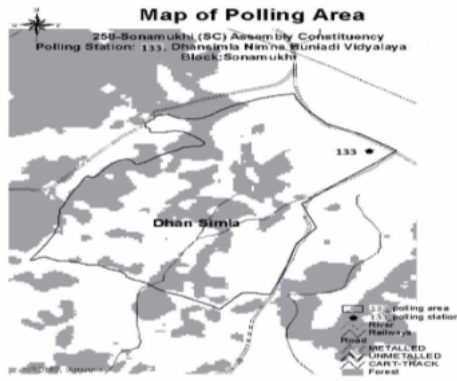

Nazri Naksha