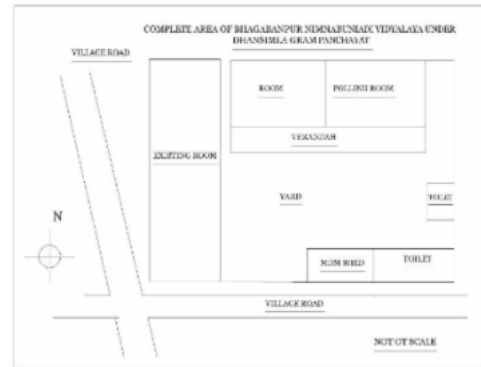

Cad View

Key MAP View