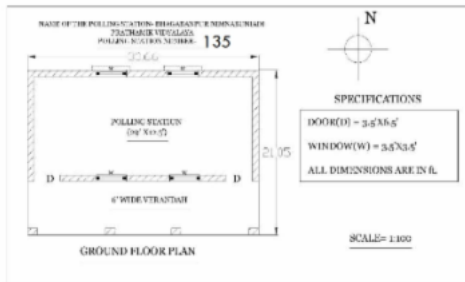

নির্বাচক নিবন্ধন আধিকারিকের স্বাক্ষর

Nazri Naksha

Google Map View

Polling Station Building Front View

Polling Station Front View

Cad View

Key MAP View

1 নাম : মর্জিনা বেগম স্বামীর নাম: মজন বাড়ির নং : n0197 বয়স : 36 লিঙ্গ : মহিলা	YYS1347731 ফটো উপলব্ধ	2 নাম : জ্যোৎস্না বিবি স্বামীর নাম: আবেদ আলি সেখ বাড়ির নং : n0203 বয়স : 32 লিঙ্গ : মহিলা	YYS1531383 ফটো উপলব্ধ	3 নাম : সাদেকা বেওয়া স্বামীর নাম: সিদ্দিক মিদ্যা বাড়ির নং : n0110 বয়স : 79 লিঙ্গ : মহিলা	WB/37/256/222166 ফটো উপলব্ধ
4 নাম : বরজাহান মিদ্যা পিতার নাম: সিদ্দিক মিদ্যা বাড়ির নং : n0110 বয়স : 40 লিঙ্গ : পুরুষ	JFB2180511 ফটো উপলব্ধ	5 নাম : টুঙ্গা কর্মকার স্বামীর নাম: কৃষ্ণ কর্মকার বাড়ির নং : n0001 বয়স : 37 লিঙ্গ : মহিলা	JFB2562106 ফটো উপলব্ধ	6 নাম : হরিসাধন কর্মকার পিতার নাম: বীরেন কর্মকার বাড়ির নং : n0007 বয়স : 27 লিঙ্গ : পুরুষ	YYS1776459 ফটো উপলব্ধ
7 নাম : রঞ্জন কর্মকার পিতার নাম: মনু কর্মকার বাড়ির নং : n0003 বয়স : 26 লিঙ্গ : পুরুষ	YYS1835925 ফটো উপলব্ধ	8 নাম : আকাশ কর্মকার পিতার নাম: ধীরেন কর্মকার বাড়ির নং : এন0004 বয়স : 21 লিঙ্গ : পুরুষ	YYS2274959 ফটো উপলব্ধ	9 নাম : কৃষ্ণ কর্মকার পিতার নাম: ভূতনাথ কর্মকার বাড়ির নং : n0001 বয়স : 40 লিঙ্গ : পুরুষ	JFB2178390 ফটো উপলব্ধ
10 নাম : প্রতিমা কর্মকার পিতার নাম: রবিলোচন কর্মকার বাড়ির নং : n0002 বয়স : 40 লিঙ্গ : মহিলা	YYS1700186 ফটো উপলব্ধ	11 নাম : চন্দনা কর্মকার স্বামীর নাম: মনু কর্মকার বাড়ির নং : n0003 বয়স : 56 লিঙ্গ : মহিলা	WB/37/256/222145 ফটো উপলব্ধ	12 নাম : মনু কর্মকার পিতার নাম: ভূতনাথ কর্মকার বাড়ির নং : n0003 বয়স : 61 লিঙ্গ : পুরুষ	WB/37/256/222138 ফটো উপলব্ধ
13 নাম : অসিম কর্মকার পিতার নাম: রবী কর্মকার বাড়ির নং : n0002 বয়স : 31 লিঙ্গ : পুরুষ	YYS1531177 ফটো উপলব্ধ	14 নাম : অনূপ কর্মকার পিতার নাম: রবি কর্মকার বাড়ির নং : n0002 বয়স : 29 লিঙ্গ : পুরুষ	YYS1619295 ফটো উপলব্ধ	15 নাম : অসিত কর্মকার পিতার নাম: রবি কর্মকার বাড়ির নং : n0002 বয়স : 43 লিঙ্গ : পুরুষ	JFB2519817 ফটো উপলব্ধ
16 নাম : সবিতা কর্মকার স্বামীর নাম: রবিলোচন কর্মকার বাড়ির নং : n0002 বয়স : 64 লিঙ্গ : মহিলা	WB/37/256/222315 ফটো উপলব্ধ	17 নাম : সন্ধ্যারাণী কর্মকার স্বামীর নাম: রবিলোচন কর্মকার বাড়ির নং : n0002 বয়স : 66 লিঙ্গ : মহিলা	WB/37/256/222314 ফটো উপলব্ধ	18 নাম : রবিলোচন কর্মকার পিতার নাম: অমল্য কর্মকার বাড়ির নং : n0002 বয়স : 71 লিঙ্গ : পুরুষ	WB/37/256/222290 ফটো উপলব্ধ
19 নাম : পূর্ণিমা কর্মকার স্বামীর নাম: সুনীল কর্মকার বাড়ির নং : n0001 বয়স : 45 লিঙ্গ : মহিলা	YYS1188952 ফটো উপলব্ধ	20 নাম : সুনীল কর্মকার পিতার নাম: ভূতনাথ কর্মকার বাড়ির নং : n0001 বয়স : 46 লিঙ্গ : পুরুষ	JFB2450187 ফটো উপলব্ধ	21 নাম : মিনু কর্মকার স্বামীর নাম: মধুসূদন কর্মকার বাড়ির নং : n0001 বয়স : 41 লিঙ্গ : মহিলা	JFB2519841 ফটো উপলব্ধ
22 নাম : মধুসূদন কর্মকার পিতার নাম: ভূতনাথ কর্মকার বাড়ির নং : n0001 বয়স : 53 লিঙ্গ : পুরুষ	WB/37/256/222153 ফটো উপলব্ধ	23 নাম : গায়ত্রী কর্মকার স্বামীর নাম: মদন কর্মকার বাড়ির নং : n0193 বয়স : 71 লিঙ্গ : মহিলা	WB/37/256/225329 ফটো উপলব্ধ	24 নাম : চন্দনা কর্মকার স্বামীর নাম: বীরেন কর্মকার বাড়ির নং : n0007 বয়স : 56 লিঙ্গ : মহিলা	WB/37/256/222402 ফটো উপলব্ধ
25 নাম : মমতা কর্মকার স্বামীর নাম: ধীরেন কর্মকার বাড়ির নং : n0004 বয়স : 35 লিঙ্গ : মহিলা	YYS1188903 ফটো উপলব্ধ	26 নাম : ধীরেন কর্মকার পিতার নাম: পঞ্চানন কর্মকার বাড়ির নং : n0004 বয়স : 46 লিঙ্গ : পুরুষ	JFB1298199 ফটো উপলব্ধ	27 নাম : জুহি কর্মকার স্বামীর নাম: জয়দেব কর্মকার বাড়ির নং : n0193 বয়স : 33 লিঙ্গ : মহিলা	YYS1531185 ফটো উপলব্ধ
28 নাম : জয়দেব কর্মকার পিতার নাম: মদন কর্মকার বাড়ির নং : n0193 বয়স : 41 লিঙ্গ : পুরুষ	JFB2180438 ফটো উপলব্ধ	29 নাম : দিলীপ কর্মকার পিতার নাম: স্বপন কর্মকার বাড়ির নং : n0004 বয়স : 30 লিঙ্গ : পুরুষ	YYS1700129 ফটো উপলব্ধ	30 নাম : রীতা খাঁ স্বামীর নাম: বাবলু খাঁ বাড়ির নং : n0037 বয়স : 45 লিঙ্গ : মহিলা	YYS2314417 ফটো উপলব্ধ