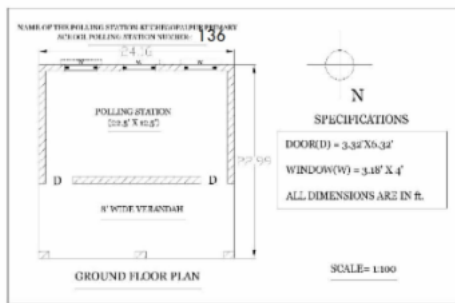

নির্বাচক নিবন্ধন আধিকারিকের স্বাক্ষর

Nazri Naksha

Google Map View

Polling Station Building Front View

Polling Station Front View

Cad View

Key MAP View

বিধানসভা নির্বাচনক্ষেত্রের নং, নাম : 258-সোনামুখী  
ভাগ নং, নাম : 1-ভগবানপুর(আংশিক),কুঁচোগোপালপুর