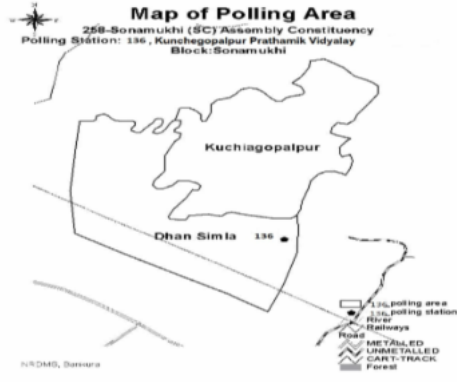

Nazri Naksha