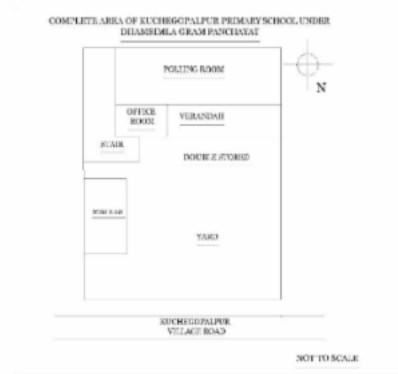

নির্বাচক নিবন্ধন আধিকারিকের স্বাক্ষর

Nazri Naksha

Google Map View

Polling Station Building Front View

Polling Station Front View

Cad View

Key MAP View

বিধানসভা নির্বাচনক্ষেত্রের নং, নাম : 258-সোনামুখী  
ভাগ নং, নাম : 1-ভগবানপুর(আংশিক),কুঁচোগোপালপুর