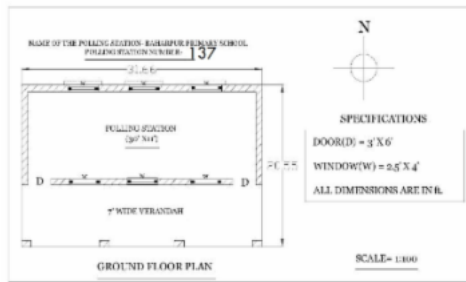

নির্বাচক নিবন্ধন আধিকারিকের স্বাক্ষর

Nazri Naksha

Google Map View

Polling Station Building Front View

Polling Station Front View

Cad View

Key MAP View

বিধানসভা নির্বাচনক্ষেত্রের নং, নাম : 258-সোনামুখী
ভাগ নং, নাম : 1-বহরপুর,পো-কুণ্ডপুষ্করিণী