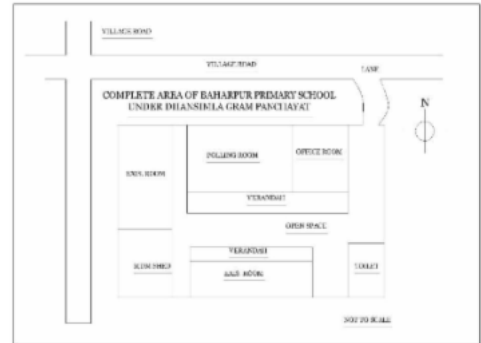

নির্বাচক নিবন্ধন আধিকারিকের স্বাক্ষর

Nazri Naksha

Google Map View

Polling Station Building Front View

Polling Station Front View

Cad View

Key MAP View

বিধানসভা নির্বাচনক্ষেত্রের নং, নাম : 258-সোনামুখী
ভাগ নং, নাম : 1-বহরপুর,পো-কুণ্ডপুষ্করিণী