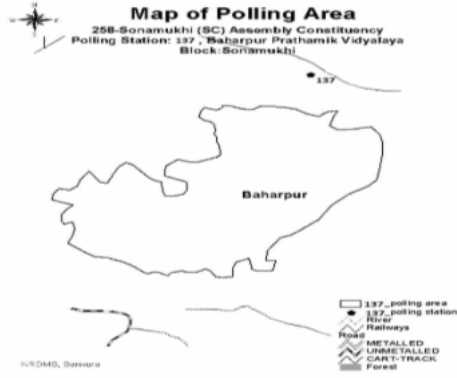

Nazri Naksha