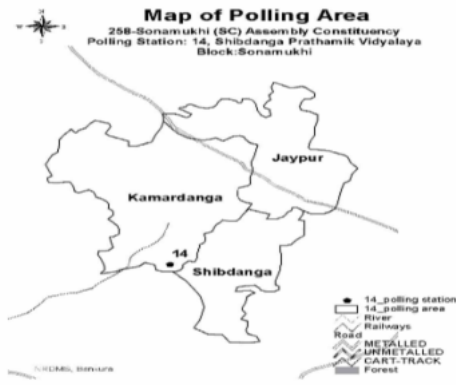

Nazri Naksha