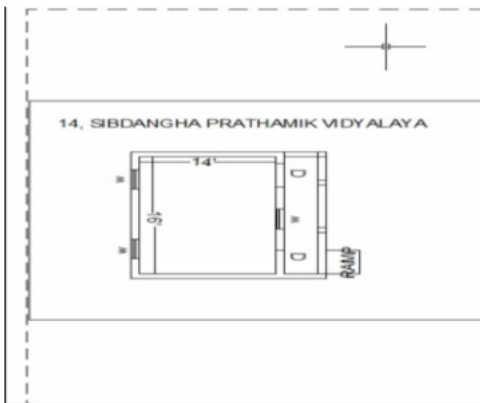

নির্বাচক নিবন্ধন আধিকারিকের স্বাক্ষর

Nazri Naksha

Google Map View

Polling Station Building Front View

Polling Station Front View

Cad View

Key MAP View

| | | | | | |
|--|--------------------------------|---|--------------------------------|---|--------------------------------|
| 1 নাম : পারুল ঘোষ স্বামীর নাম: কালীপদ ঘোষ বাড়ির নং : n0040 বয়স : 66 লিঙ্গ : মহিলা | YYS1747831 ফটো উপলব্ধ | 2 নাম : শ্যামল ঘোষ পিতার নাম: নরেশ ঘোষ বাড়ির নং : n0027 বয়স : 27 লিঙ্গ : পুরুষ | YYS1747708 ফটো উপলব্ধ | 3 নাম : সুজিত ঘোষ পিতার নাম: দুলাল ঘোষ বাড়ির নং : n0028 বয়স : 67 লিঙ্গ : পুরুষ | WB/37/256/114037 ফটো উপলব্ধ |
| 4 নাম : পূর্ণিমা ঘোষ স্বামীর নাম: হীরালাল ঘোষ বাড়ির নং : n0028 বয়স : 35 লিঙ্গ : মহিলা | YYS1488204 ফটো উপলব্ধ | 5 নাম : হীরালাল ঘোষ পিতার নাম: অজিত ঘোষ বাড়ির নং : n0028 বয়স : 37 লিঙ্গ : পুরুষ | JFB2511186 ফটো উপলব্ধ | 6 নাম : সারুলবালা ঘোষ স্বামীর নাম: অজিত ঘোষ বাড়ির নং : n0028 বয়স : 68 লিঙ্গ : মহিলা | WB/37/256/114230 ফটো উপলব্ধ |
| 7 নাম : পার্থ ঘোষ পিতার নাম: নিমাই ঘোষ বাড়ির নং : n0027 বয়স : 29 লিঙ্গ : পুরুষ | YYS1588870 ফটো উপলব্ধ | 8 নাম : সমীর ঘোষ পিতার নাম: পরেশ ঘোষ বাড়ির নং : n0027 বয়স : 32 লিঙ্গ : পুরুষ | YYS1305812 ফটো উপলব্ধ | 9 নাম : সনৎ ঘোষ পিতার নাম: নরেশ ঘোষ বাড়ির নং : n0027 বয়স : 29 লিঙ্গ : পুরুষ | YYS1588862 ফটো উপলব্ধ |
| 10 নাম : লক্ষ্মীরানী ঘোষ স্বামীর নাম: নরেশ ঘোষ বাড়ির নং : n0027 বয়স : 56 লিঙ্গ : মহিলা | JFB1164565 ফটো উপলব্ধ | 11 নাম : শিলা ঘোষ স্বামীর নাম: মোহন ঘোষ বাড়ির নং : n0027 বয়স : 36 লিঙ্গ : মহিলা | YYS1305929 ফটো উপলব্ধ | 12 নাম : পুষ্পবালা ঘোষ স্বামীর নাম: বিশ্বনাথ ঘোষ বাড়ির নং : n0027 বয়স : 59 লিঙ্গ : মহিলা | WB/37/256/114122 ফটো উপলব্ধ |
| 13 নাম : জ্যোৎস্নারানী ঘোষ স্বামীর নাম: নিমাই চন্দ্র ঘোষ বাড়ির নং : n0027 বয়স : 48 লিঙ্গ : মহিলা | WB/37/256/114402 ফটো উপলব্ধ | 14 নাম : গৌতম ঘোষ পিতার নাম: পরেশ চন্দ্র ঘোষ বাড়ির নং : n0027 বয়স : 36 লিঙ্গ : পুরুষ | JFB2554806 ফটো উপলব্ধ | 15 নাম : পূর্ণিমা রানী ঘোষ স্বামীর নাম: পরেশ চন্দ্র ঘোষ বাড়ির নং : n0027 বয়স : 57 লিঙ্গ : মহিলা | WB/37/256/114124 ফটো উপলব্ধ |
| 16 নাম : পরেশ চন্দ্র ঘোষ পিতার নাম: নলিন চন্দ্র ঘোষ বাড়ির নং : n0027 বয়স : 63 লিঙ্গ : পুরুষ | WB/37/256/114049 ফটো উপলব্ধ | 17 নাম : তাপস ঘোষ পিতার নাম: ভরত চন্দ্র ঘোষ বাড়ির নং : n0027 বয়স : 29 লিঙ্গ : পুরুষ | YYS1588888 ফটো উপলব্ধ | 18 নাম : টুনু বালা ঘোষ স্বামীর নাম: ভরত চন্দ্র ঘোষ বাড়ির নং : n0027 বয়স : 65 লিঙ্গ : মহিলা | JFB2436277 ফটো উপলব্ধ |
| 19 নাম : ভরত চন্দ্র ঘোষ পিতার নাম: নলিন চন্দ্র ঘোষ বাড়ির নং : n0027 বয়স : 70 লিঙ্গ : পুরুষ | WB/37/256/114361 ফটো উপলব্ধ | 20 নাম : বন্দনা ঘোষ স্বামীর নাম: গৌতম ঘোষ বাড়ির নং : n0027 বয়স : 35 লিঙ্গ : মহিলা | YYS1736594 ফটো উপলব্ধ | 21 নাম : অরবিন্দ ঘোষ পিতার নাম: অসিত ঘোষ বাড়ির নং : n0039 বয়স : 26 লিঙ্গ : পুরুষ | YYS1827989 ফটো উপলব্ধ |
| 22 নাম : লক্ষ্মীনারায়ন বাগ্দী পিতার নাম: মায়াপদ বাগ্দী বাড়ির নং : n0065 বয়স : 32 লিঙ্গ : পুরুষ | YYS1393149 ফটো উপলব্ধ | 23 নাম : আঙ্গুর ঘোষ স্বামীর নাম: শ্যামাপ্রসাদ ঘোষ বাড়ির নং : n0047 বয়স : 58 লিঙ্গ : মহিলা | WB/37/256/114043 ফটো উপলব্ধ | 24 নাম : ভোলানাথ ঘোষ পিতার নাম: শ্যামাপ্রসাদ ঘোষ বাড়ির নং : n0047 বয়স : 37 লিঙ্গ : পুরুষ | JFB2511293 ফটো উপলব্ধ |
| 25 নাম : জয়শ্রী ঘোষ স্বামীর নাম: ভোলানাথ ঘোষ বাড়ির নং : n0047 বয়স : 33 লিঙ্গ : মহিলা | YYS1305895 ফটো উপলব্ধ | 26 নাম : কৃষ্ণচন্দ্র সিংহ পিতার নাম: রনজিত সিংহ বাড়ির নং : n0047 বয়স : 38 লিঙ্গ : পুরুষ | JFB2511160 ফটো উপলব্ধ | 27 নাম : রবিলোচন ঘোষ পিতার নাম: অনিল ঘোষ বাড়ির নং : n0048 বয়স : 55 লিঙ্গ : পুরুষ | WB/37/256/114064 ফটো উপলব্ধ |
| 28 নাম : উমা ঘোষ স্বামীর নাম: রবিলোচন ঘোষ বাড়ির নং : n0048 বয়স : 41 লিঙ্গ : মহিলা | JFB2133130 ফটো উপলব্ধ | 29 নাম : জ্যোৎস্না রানী ঘোষ স্বামীর নাম: লক্ষ্মীকান্ত ঘোষ বাড়ির নং : n0048 বয়স : 43 লিঙ্গ : মহিলা | JFB2133148 ফটো উপলব্ধ | 30 নাম : প্রতিমা ঘোষ স্বামীর নাম: রামগোপাল ঘোষ বাড়ির নং : n0049 বয়স : 59 লিঙ্গ : মহিলা | WB/37/256/114126 ফটো উপলব্ধ |