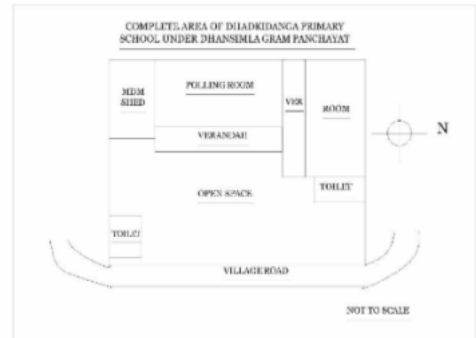

নির্বাচক নিবন্ধন আধিকারিকের স্বাক্ষর

Nazri Naksha

Google Map View

Polling Station Building Front View

Polling Station Front View

Cad View

Key MAP View

বিধানসভা নির্বাচনক্ষেত্রের নং, নাম : 258-সোনামুখী  
ভাগ নং, নাম : 1-ইন্দকাটা,ধাদকাঁড়া সমগ্র গ্রাম