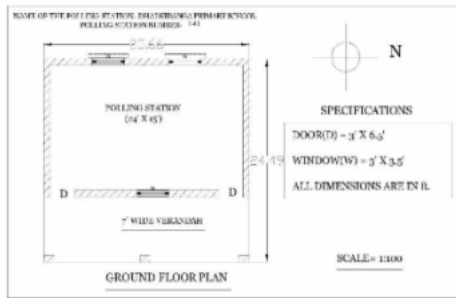

নির্বাচক নিবন্ধন আধিকারিকের স্বাক্ষর

Nazri Naksha

Google Map View

Polling Station Building Front View

Polling Station Front View

Cad View

Key MAP View

বিধানসভা নির্বাচনক্ষেত্রের নং, নাম : 258-সোনামুখী  
ভাগ নং, নাম : 1-ইন্দকাটা,ধাদকাঁড়া সমগ্র গ্রাম