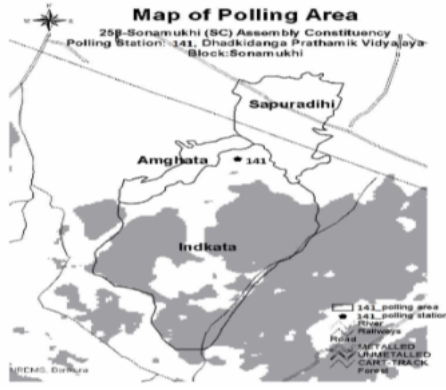

Nazri Naksha