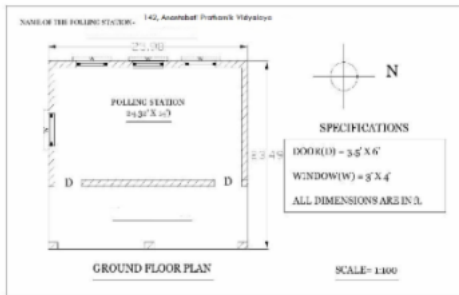

নির্বাচক নিবন্ধন আধিকারিকের স্বাক্ষর

Nazri Naksha

Google Map View

Polling Station Building Front View

Polling Station Front View

Cad View

Key MAP View

1	YYS2292670	নাম : সজল কড়ি পিতার নাম: মদন কড়ি বাড়ির নং : n0213 বয়স : 53 লিঙ্গ : পুরুষ	ফটো উপলব্ধ	2	YYS2098374	নাম : বিবেচনা কড়ি স্বামীর নাম: অসিত কড়ি বাড়ির নং : এন0214 বয়স : 23 লিঙ্গ : মহিলা	ফটো উপলব্ধ	3	YYS2098259	নাম : জয়ন্ত কড়ি পিতার নাম: তারাপদ কড়ি বাড়ির নং : এন0214 বয়স : 25 লিঙ্গ : পুরুষ	ফটো উপলব্ধ
4	YYS2098457	নাম : শতরুপা কড়ি স্বামীর নাম: মনোতোষ কড়ি বাড়ির নং : এন0216 বয়স : 23 লিঙ্গ : মহিলা	ফটো উপলব্ধ	5	YYS2207397	নাম : বিধান কড়ি পিতার নাম: অরুণ কড়ি বাড়ির নং : এন0214 বয়স : 22 লিঙ্গ : পুরুষ	ফটো উপলব্ধ	6	YYS2207439	নাম : রানা কড়ি পিতার নাম: সুশীল কড়ি বাড়ির নং : এন0215 বয়স : 23 লিঙ্গ : পুরুষ	ফটো উপলব্ধ
7	YYS1845197	নাম : চম্পা কড়ি স্বামীর নাম: উজ্জল কড়ি বাড়ির নং : n0214 বয়স : 34 লিঙ্গ : মহিলা	ফটো উপলব্ধ	8	WB/37/256/219059	নাম : গীতাবালা কড়ি স্বামীর নাম: মদন কড়ি বাড়ির নং : n0213 বয়স : 83 লিঙ্গ : মহিলা	ফটো উপলব্ধ	9	WB/37/256/219063	নাম : প্রতিমা কড়ি স্বামীর নাম: সজল কড়ি বাড়ির নং : n0213 বয়স : 53 লিঙ্গ : মহিলা	ফটো উপলব্ধ
10	JFB2185338	নাম : মহাদেব কড়ি পিতার নাম: সজল কড়ি বাড়ির নং : n0213 বয়স : 40 লিঙ্গ : পুরুষ	ফটো উপলব্ধ	11	YYS1533496	নাম : রুপা কড়ি স্বামীর নাম: মহাদেব কড়ি বাড়ির নং : n0213 বয়স : 31 লিঙ্গ : মহিলা	ফটো উপলব্ধ	12	WB/37/256/219514	নাম : শ্যামল কড়ি পিতার নাম: মদন কড়ি বাড়ির নং : n0213 বয়স : 53 লিঙ্গ : পুরুষ	ফটো উপলব্ধ
13	WB/37/256/219406	নাম : শিখা কড়ি স্বামীর নাম: শ্যামল কড়ি বাড়ির নং : n0213 বয়স : 49 লিঙ্গ : মহিলা	ফটো উপলব্ধ	14	YYS1533744	নাম : রাজীব কড়ি পিতার নাম: শ্যামল কড়ি বাড়ির নং : n0213 বয়স : 30 লিঙ্গ : পুরুষ	ফটো উপলব্ধ	15	WB/37/256/219597	নাম : লক্ষণ কড়ি পিতার নাম: সুষ্টিধর কড়ি বাড়ির নং : n0214 বয়স : 69 লিঙ্গ : পুরুষ	ফটো উপলব্ধ
16	JFB2452886	নাম : পিরু কড়ি স্বামীর নাম: লক্ষণ কড়ি বাড়ির নং : n0214 বয়স : 66 লিঙ্গ : মহিলা	ফটো উপলব্ধ	17	WB/37/256/219054	নাম : বাদল কড়ি পিতার নাম: লক্ষণ কড়ি বাড়ির নং : n0214 বয়স : 49 লিঙ্গ : পুরুষ	ফটো উপলব্ধ	18	JFB2452894	নাম : রুপা কড়ি স্বামীর নাম: বাদল কড়ি বাড়ির নং : n0214 বয়স : 41 লিঙ্গ : মহিলা	ফটো উপলব্ধ
19	WB/37/256/219533	নাম : রামচন্দ্র কড়ি পিতার নাম: সুষ্টিধর কড়ি বাড়ির নং : n0214 বয়স : 67 লিঙ্গ : পুরুষ	ফটো উপলব্ধ	20	JFB1451194	নাম : হিঙ্গলা কড়ি স্বামীর নাম: রামচন্দ্র কড়ি বাড়ির নং : n0214 বয়স : 62 লিঙ্গ : মহিলা	ফটো উপলব্ধ	21	WB/37/256/219622	নাম : ভরত কড়ি পিতার নাম: সুষ্টিধর কড়ি বাড়ির নং : n0214 বয়স : 63 লিঙ্গ : পুরুষ	ফটো উপলব্ধ
22	JFB1451186	নাম : গীতাবালা কড়ি স্বামীর নাম: ভরত কড়ি বাড়ির নং : n0214 বয়স : 57 লিঙ্গ : মহিলা	ফটো উপলব্ধ	23	YYS0584110	নাম : উজ্জল কড়ি পিতার নাম: ভরত কড়ি বাড়ির নং : n0214 বয়স : 37 লিঙ্গ : পুরুষ	ফটো উপলব্ধ	24	WB/37/256/219604	নাম : তারাপদ কড়ি পিতার নাম: সুষ্টিধর কড়ি বাড়ির নং : n0214 বয়স : 56 লিঙ্গ : পুরুষ	ফটো উপলব্ধ
25	JFB2452902	নাম : জ্যোৎস্না কড়ি স্বামীর নাম: তারাপদ কড়ি বাড়ির নং : n0214 বয়স : 46 লিঙ্গ : মহিলা	ফটো উপলব্ধ	26	WB/37/256/219607	নাম : অরুণ কড়ি পিতার নাম: সুষ্টিধর কড়ি বাড়ির নং : n0214 বয়স : 53 লিঙ্গ : পুরুষ	ফটো উপলব্ধ	27	JFB1452374	নাম : লালু কড়ি পিতার নাম: রাম কড়ি বাড়ির নং : n0214 বয়স : 46 লিঙ্গ : পুরুষ	ফটো উপলব্ধ
28	YYS1437193	নাম : আশা কড়ি স্বামীর নাম: লালু কড়ি বাড়ির নং : n0214 বয়স : 35 লিঙ্গ : মহিলা	ফটো উপলব্ধ	29	JFB1451103	নাম : আদিত্য কড়ি পিতার নাম: লক্ষন কড়ি বাড়ির নং : এন0214 বয়স : 43 লিঙ্গ : পুরুষ	ফটো উপলব্ধ	30	YYS1437250	নাম : ঝুমা কড়ি স্বামীর নাম: আদিত্য কড়ি বাড়ির নং : n0214 বয়স : 32 লিঙ্গ : মহিলা	ফটো উপলব্ধ