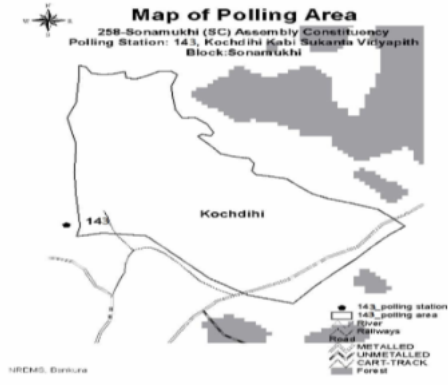

Nazri Naksha