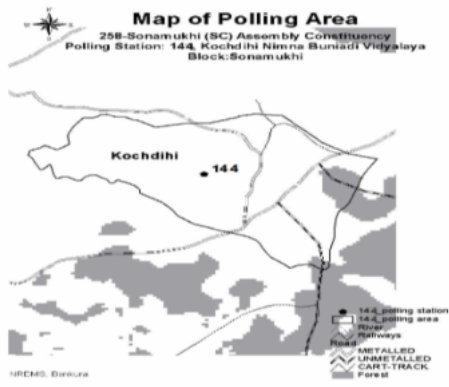

Nazri Naksha