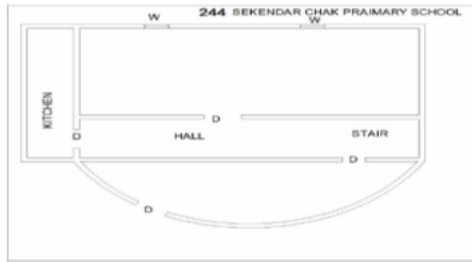

নির্বাচক নিবন্ধন আধিকারিকের স্বাক্ষর

Nazri Naksha

Google Map View

Polling Station Building Front View

Polling Station Front View

Cad View

Key MAP View

1 নাম : শিল্পা কুণ্ড স্বামীর নাম: কার্তিক কুণ্ড বাড়ির নং : n0137 বয়স : 26 লিঙ্গ : মহিলা	YYS1858141 ফটো উপলব্ধ	2 নাম : পার্থ কারক পিতার নাম: ভৈরব কারক বাড়ির নং : এন0160 বয়স : 25 লিঙ্গ : পুরুষ	YYS1913706 ফটো উপলব্ধ	3 নাম : সাথী কোনার স্বামীর নাম: সমিত কোনার বাড়ির নং : N0167 বয়স : 25 লিঙ্গ : মহিলা	YYS2051886 ফটো উপলব্ধ
4 নাম : অঙ্কিতা ঘটক পিতার নাম: দুলাল ঘটক বাড়ির নং : N0080 বয়স : 24 লিঙ্গ : মহিলা	YYS2051902 ফটো উপলব্ধ	5 নাম : অপর্ণা ঘোষ পিতার নাম: স্বপন কুমার ঘোষ বাড়ির নং : N0075 বয়স : 24 লিঙ্গ : মহিলা	YYS2051936 ফটো উপলব্ধ	6 নাম : তিথি চন্দ্র খাঁ স্বামীর নাম: সুমন খাঁ বাড়ির নং : এন0124 বয়স : 23 লিঙ্গ : মহিলা	YYS2096311 ফটো উপলব্ধ
7 নাম : চন্দন চৌধুরী পিতার নাম: বিদ্যুৎ চৌধুরী বাড়ির নং : এন0026 বয়স : 22 লিঙ্গ : পুরুষ	YYS2205748 ফটো উপলব্ধ	8 নাম : বিদ্যুৎকুমার চৌধুরী পিতার নাম: গোবর্দ্ধন চৌধুরী বাড়ির নং : n0026 বয়স : 50 লিঙ্গ : পুরুষ	WB/37/256/150726 ফটো উপলব্ধ	9 নাম : প্রিয়াংকা চৌধুরী স্বামীর নাম: বিদ্যুৎ চৌধুরী বাড়ির নং : n0026 বয়স : 40 লিঙ্গ : মহিলা	JFB2146439 ফটো উপলব্ধ
10 নাম : বকুল চৌধুরী স্বামীর নাম: বুদ্ধদেব চৌধুরী বাড়ির নং : n0026 বয়স : 36 লিঙ্গ : মহিলা	YYS1193366 ফটো উপলব্ধ	11 নাম : বুদ্ধদেব চৌধুরী পিতার নাম: গোবর্দ্ধন চৌধুরী বাড়ির নং : n0026 বয়স : 41 লিঙ্গ : পুরুষ	JFB2146421 ফটো উপলব্ধ	12 নাম : তাপস পরামানিক পিতার নাম: শংকর পরামানিক বাড়ির নং : n0023 বয়স : 50 লিঙ্গ : পুরুষ	WB/37/256/150278 ফটো উপলব্ধ
13 নাম : অমিত কুমার পান পিতার নাম: আনন্দ পান বাড়ির নং : n0030 বয়স : 39 লিঙ্গ : পুরুষ	JFB2354694 ফটো উপলব্ধ	14 নাম : তাপসী পান স্বামীর নাম: অসীম পান বাড়ির নং : n0030 বয়স : 40 লিঙ্গ : মহিলা	JFB2354702 ফটো উপলব্ধ	15 নাম : অসীম পান পিতার নাম: আনন্দ পান বাড়ির নং : n0030 বয়স : 52 লিঙ্গ : পুরুষ	JFB2147460 ফটো উপলব্ধ
16 নাম : ক্রম্পা পান স্বামীর নাম: অমিত কুমার পান বাড়ির নং : n0030 বয়স : 35 লিঙ্গ : মহিলা	YYS1702265 ফটো উপলব্ধ	17 নাম : মিলন বাউরী পিতার নাম: কালিপদ বাউরী বাড়ির নং : n0003 বয়স : 33 লিঙ্গ : পুরুষ	YYS1437664 ফটো উপলব্ধ	18 নাম : জয়ন্ত বাউরী পিতার নাম: বাবলু বাউরী বাড়ির নং : n0007 বয়স : 26 লিঙ্গ : পুরুষ	YYS1871250 ফটো উপলব্ধ
19 নাম : স্বপন বাউরী পিতার নাম: লক্ষণ বাউরী বাড়ির নং : n0029 বয়স : 29 লিঙ্গ : পুরুষ	YYS1872589 ফটো উপলব্ধ	20 নাম : রাহুল বাউরী পিতার নাম: বাবলু বাউরী বাড়ির নং : n0007 বয়স : 27 লিঙ্গ : পুরুষ	YYS1869718 ফটো উপলব্ধ	21 নাম : শিখা বাউরী স্বামীর নাম: স্বপন বাউরী বাড়ির নং : n0055 বয়স : 28 লিঙ্গ : মহিলা	YYS1868389 ফটো উপলব্ধ
22 নাম : কৃষ্ণ বাউরি পিতার নাম: সুধীর বাউরি বাড়ির নং : n0015 বয়স : 26 লিঙ্গ : পুরুষ	YYS1858224 ফটো উপলব্ধ	23 নাম : স্বপন বাউরী পিতার নাম: অমর বাউরী বাড়ির নং : n0009 বয়স : 26 লিঙ্গ : পুরুষ	YYS1869411 ফটো উপলব্ধ	24 নাম : মুক্তা বাউরী স্বামীর নাম: রানা বাউরী বাড়ির নং : এন0024 বয়স : 26 লিঙ্গ : মহিলা	YYS2096329 ফটো উপলব্ধ
25 নাম : মালা বাউরী স্বামীর নাম: জয়ন্ত বাউরী বাড়ির নং : এন0007 বয়স : 23 লিঙ্গ : মহিলা	YYS2206084 ফটো উপলব্ধ	26 নাম : রবীন্দ্র বাউরী পিতার নাম: কালীপদ বাউরী বাড়ির নং : এন0003 বয়স : 22 লিঙ্গ : পুরুষ	YYS2205524 ফটো উপলব্ধ	27 নাম : অক্ষয় বাউরী পিতার নাম: হারু বাউরী বাড়ির নং : এন01৮৮ বয়স : 22 লিঙ্গ : পুরুষ	YYS2205540 ফটো উপলব্ধ
28 নাম : রাহুল বাউরী পিতার নাম: সুভাষ বাউরী বাড়ির নং : এন00২৮ বয়স : 22 লিঙ্গ : পুরুষ	YYS2205573 ফটো উপলব্ধ	29 নাম : শ্রাবনী বাউরী পিতার নাম: কার্তিক বাউরী বাড়ির নং : এন0027 বয়স : 22 লিঙ্গ : মহিলা	YYS2205789 ফটো উপলব্ধ	30 নাম : মরি বাউরী স্বামীর নাম: মডেরাম বাউরী বাড়ির নং : n0004 বয়স : 29 লিঙ্গ : মহিলা	YYS1812510 ফটো উপলব্ধ