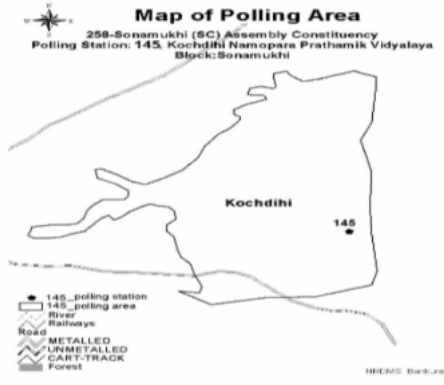

Nazri Naksha