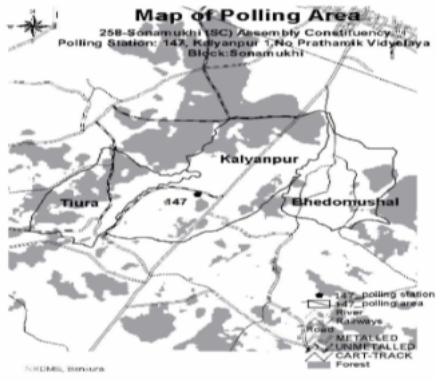

Nazri Naksha