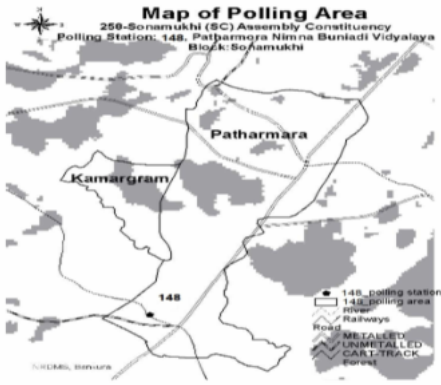

Nazri Naksha