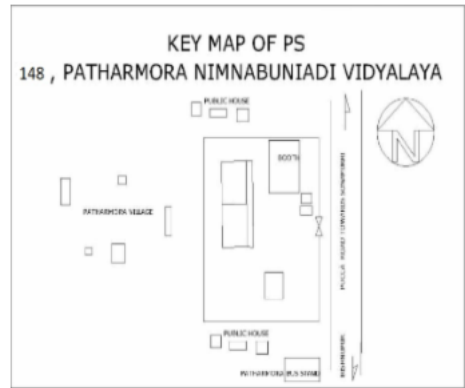

নির্বাচক নিবন্ধন আধিকারিকের স্বাক্ষর

Nazri Naksha

Google Map View

Polling Station Building Front View

Polling Station Front View

Cad View

Key MAP View

1	YYS1195817	নাম : অষ্টমী করঙ্গা স্বামীর নাম: সঞ্জয় করঙ্গা বাড়ির নং : n0036 বয়স : 36 লিঙ্গ : মহিলা	ফটো উপলব্ধ	2	JFB2355451	নাম : সঞ্জয় করঙ্গা পিতার নাম: রঞ্জিত করঙ্গা বাড়ির নং : n0036 বয়স : 39 লিঙ্গ : পুরুষ	ফটো উপলব্ধ	3	YYS1195353	নাম : ময়না করঙ্গা পিতার নাম: রঞ্জিত করঙ্গা বাড়ির নং : n0036 বয়স : 40 লিঙ্গ : মহিলা	ফটো উপলব্ধ
4	JFB1170778	নাম : রাজনারায়ণ করঙ্গা পিতার নাম: রঞ্জিত করঙ্গা বাড়ির নং : n0036 বয়স : 48 লিঙ্গ : পুরুষ	ফটো উপলব্ধ	5	WB/37/256/165054	নাম : আরতি করঙ্গা স্বামীর নাম: রঞ্জিত করঙ্গা বাড়ির নং : n0036 বয়স : 59 লিঙ্গ : মহিলা	ফটো উপলব্ধ	6	WB/37/256/165053	নাম : রঞ্জিত করঙ্গা পিতার নাম: কালীপদ করঙ্গা বাড়ির নং : n0036 বয়স : 66 লিঙ্গ : পুরুষ	ফটো উপলব্ধ
7	WB/37/256/165037	নাম : অনিতা করঙ্গা স্বামীর নাম: ইন্দ্রজিৎ করঙ্গা বাড়ির নং : n0037 বয়স : 45 লিঙ্গ : মহিলা	ফটো উপলব্ধ	8	JFB1170752	নাম : মামুনি করঙ্গা স্বামীর নাম: রাজনারায়ণ করঙ্গা বাড়ির নং : n0036 বয়স : 46 লিঙ্গ : মহিলা	ফটো উপলব্ধ	9	YYS1195429	নাম : সমীর করঙ্গা পিতার নাম: অশোক করঙ্গা বাড়ির নং : n0019 বয়স : 36 লিঙ্গ : পুরুষ	ফটো উপলব্ধ
10	JFB2355493	নাম : মানসী করঙ্গা স্বামীর নাম: অভিজিৎ করঙ্গা বাড়ির নং : n0019 বয়স : 39 লিঙ্গ : মহিলা	ফটো উপলব্ধ	11	WB/37/256/165321	নাম : মীরা কোরঙ্গা স্বামীর নাম: মদন কোরঙ্গা বাড়ির নং : n0035 বয়স : 59 লিঙ্গ : মহিলা	ফটো উপলব্ধ	12	YYS0609339	নাম : মনু কোরঙ্গা পিতার নাম: মদন কোরঙ্গা বাড়ির নং : n0035 বয়স : 46 লিঙ্গ : পুরুষ	ফটো উপলব্ধ
13	JFB1170745	নাম : ঝুমারানী কোরঙ্গা স্বামীর নাম: মনু কোরঙ্গা বাড়ির নং : n0035 বয়স : 45 লিঙ্গ : মহিলা	ফটো উপলব্ধ	14	JFB2150621	নাম : ঝুমা করঙ্গা স্বামীর নাম: পিন্টু করঙ্গা বাড়ির নং : n0035 বয়স : 40 লিঙ্গ : মহিলা	ফটো উপলব্ধ	15	WB/37/256/165122	নাম : মৃত্যুঞ্জয় করঙ্গা পিতার নাম: বিমল করঙ্গা বাড়ির নং : n0037 বয়স : 66 লিঙ্গ : পুরুষ	ফটো উপলব্ধ
16	WB/37/256/165036	নাম : জ্যোৎস্না কোরঙ্গা স্বামীর নাম: মৃত্যুঞ্জয় কোরঙ্গা বাড়ির নং : n0037 বয়স : 63 লিঙ্গ : মহিলা	ফটো উপলব্ধ	17	JFB2440600	নাম : বাসন্তী কোরঙ্গা স্বামীর নাম: সুবোধ কোরঙ্গা বাড়ির নং : n0037 বয়স : 57 লিঙ্গ : মহিলা	ফটো উপলব্ধ	18	JFB2355469	নাম : বিকাশ করঙ্গা পিতার নাম: সুবোধ করঙ্গা বাড়ির নং : n0037 বয়স : 40 লিঙ্গ : পুরুষ	ফটো উপলব্ধ
19	JFB2355477	নাম : ঝুমা করঙ্গা স্বামীর নাম: বিকাশ করঙ্গা বাড়ির নং : n0037 বয়স : 38 লিঙ্গ : মহিলা	ফটো উপলব্ধ	20	YYS1195346	নাম : পম্পা করঙ্গা স্বামীর নাম: বিশজিত করঙ্গা বাড়ির নং : n0037 বয়স : 38 লিঙ্গ : মহিলা	ফটো উপলব্ধ	21	YYS1195320	নাম : সিন্দু শীল পিতার নাম: পুষ্পরঞ্জন শীল বাড়ির নং : n0037 বয়স : 37 লিঙ্গ : পুরুষ	ফটো উপলব্ধ
22	JFB2557023	নাম : পিন্টু শীল পিতার নাম: পুষ্পরঞ্জন শীল বাড়ির নং : n0037 বয়স : 36 লিঙ্গ : পুরুষ	ফটো উপলব্ধ	23	JFB1453307	নাম : দুলাল করঙ্গা পিতার নাম: বিশ্বনাথ করঙ্গা বাড়ির নং : n0043 বয়স : 43 লিঙ্গ : পুরুষ	ফটো উপলব্ধ	24	JFB2355436	নাম : কাজল করঙ্গা স্বামীর নাম: দুলাল করঙ্গা বাড়ির নং : n0043 বয়স : 38 লিঙ্গ : মহিলা	ফটো উপলব্ধ
25	JFB2355428	নাম : অচিন্ত্য করঙ্গা পিতার নাম: বিশ্বনাথ করঙ্গা বাড়ির নং : n0043 বয়স : 39 লিঙ্গ : পুরুষ	ফটো উপলব্ধ	26	YYS1932110	নাম : অমিত করঙ্গা পিতার নাম: রাজনারায়ন করঙ্গা বাড়ির নং : এন০০৩৬ বয়স : 25 লিঙ্গ : পুরুষ	ফটো উপলব্ধ	27	JFB2355501	নাম : বাপ্পা করঙ্গা পিতার নাম: মানিক করঙ্গা বাড়ির নং : n0017 বয়স : 34 লিঙ্গ : পুরুষ	ফটো উপলব্ধ
28	YYS1439264	নাম : পম্পা করঙ্গা স্বামীর নাম: অচিন্ত্য করঙ্গা বাড়ির নং : n0043 বয়স : 36 লিঙ্গ : মহিলা	ফটো উপলব্ধ	29	YYS1972629	নাম : মদন করঙ্গা পিতার নাম: ভোলানাথ কোরঙ্গা বাড়ির নং : n0035 বয়স : 76 লিঙ্গ : পুরুষ	ফটো উপলব্ধ	30	YYS1969419	নাম : সুচিত্রা করঙ্গা স্বামীর নাম: অশোক করঙ্গা বাড়ির নং : n0019 বয়স : 60 লিঙ্গ : মহিলা	ফটো উপলব্ধ