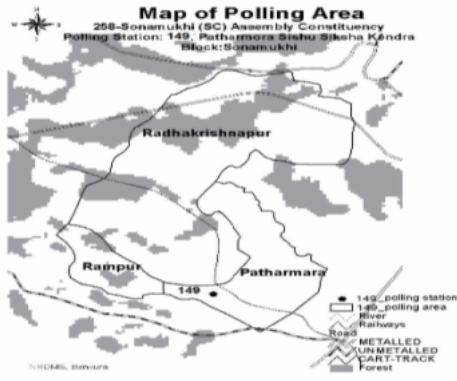

## নির্বাচক তালিকা 2026 S25 পশ্চিমবঙ্গ

বিধানসভা নির্বাচনক্ষেত্রের নং, নাম ও সংরক্ষণের স্থিতি : 258 - সোনামুখী (তপশীলি জাতি)		অংশ নং : 150			
বিধানসভা নির্বাচনক্ষেত্রটি যে লোকসভা নির্বাচনক্ষেত্রের / ক্ষেত্রসমূহের অন্তর্ভুক্ত তার নং, নাম ও সংরক্ষণ স্থিতি : 37 - বিষ্ণুপুর (তপশীলি জাতি)					
1. সংশোধনের পূর্ণ বিবরণ					
সংশোধনের বৎসর :	2026	নির্বাচক তালিকার পরিচিতি :			
ভিত্তি তারিখ :	01-01-2026	বিশেষ নিবিড় সংশোধনী ২০২৬-এর চূড়ান্ত ভোটার তালিকা			
সংশোধনের প্রকৃতি :	বিশেষ নিবিড় সংশোধনী 2026				
প্রকাশনার তারিখ :	28-02-2026				
2. অংশ ও নির্বাচনী এলাকার পূর্ণ বিবরণ :					
অংশের ভাগ নং ও নাম :					
1-পাথরমোড়া (আংশিক)					
2-রাধাকৃষ্ণপুর,শাবলমারা,নতুনবাঁধ সমগ্র গ্রাম					
		প্রধান শহর/গ্রাম	: পাথরমোড়া		
		ওয়ার্ড	:		
		থানা	: সোনামুখী		
		গ্রাম পঞ্চায়েত	: কোচডিহি		
		ব্লক	: সোনামুখী		
		মহকুমা	: বিষ্ণুপুর		
		জেলা	: বাঁকুড়া		
		পিন	: 722207		
3. ভোট গ্রহন কেন্দ্রের পূর্ণ বিবরণ :					
ভোট গ্রহন কেন্দ্রের নং, নাম :		ভোট গ্রহন কেন্দ্রের শ্রেণী :		গ্রামীণ	
150 - পাথরমোড়া শিশু শিক্ষা কেন্দ্র		এই অংশে সহায়ক ভোটগ্রহন কেন্দ্রের সংখ্যা		0	
ভোট গ্রহন কেন্দ্রের ঠিকানা :		:			
পাথরমোড়া শিশু শিক্ষা কেন্দ্র, রুম-1, পাথরমোড়া					
4. নির্বাচকের সংখ্যা :					
প্রথম ক্রমিক নং	শেষ ক্রমিক নং	মোট সংখ্যা			
		পুরুষ	মহিলা	তৃতীয় লিঙ্গ	মোট
1	746	363	381	0	744

নির্বাচক নিবন্ধন আধিকারিকের স্বাক্ষর

Nazri Naksha

Google Map View

Polling Station Building Front View

Polling Station Front View

Cad View

Key MAP View

বিধানসভা নির্বাচনক্ষেত্রের নং, নাম : 258-সোনামুখী  
ভাগ নং, নাম : 1-পাথরমোড়া (আংশিক)