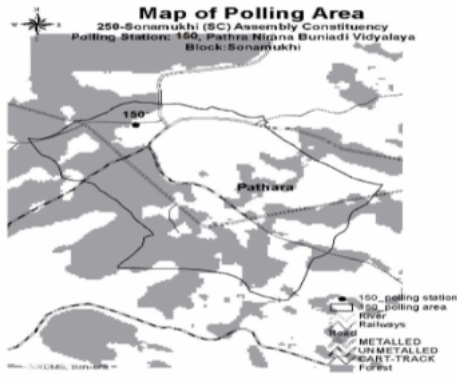

Nazri Naksha