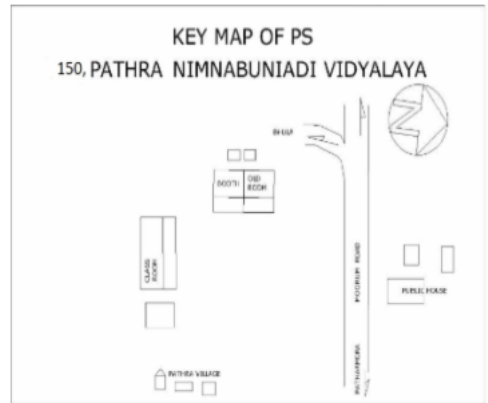

নির্বাচক নিবন্ধন আধিকারিকের স্বাক্ষর

Nazri Naksha

Google Map View

Polling Station Building Front View

Polling Station Front View

Cad View

Key MAP View

বিধানসভা নির্বাচনক্ষেত্রের নং, নাম : 258-সোনামুখী  
ভাগ নং, নাম : 1-পাথরা সমগ্র গ্রাম