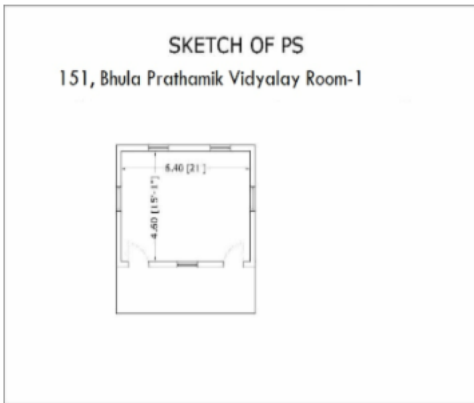

নির্বাচক নিবন্ধন আধিকারিকের স্বাক্ষর

Nazri Naksha

Google Map View

Polling Station Building Front View

Polling Station Front View

Cad View

Key MAP View

বিধানসভা নির্বাচনক্ষেত্রের নং, নাম : 258-সোনামুখী  
ভাগ নং, নাম : 1-ন্যাকড়াকোন্দা,ভুলা,টেটালিকোন্দা