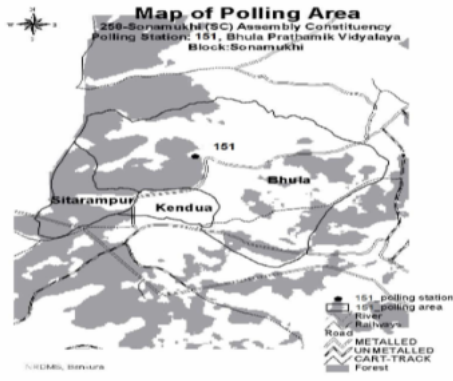

Nazri Naksha