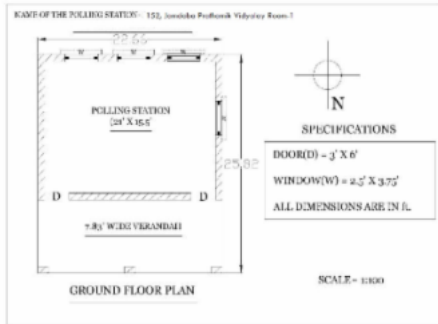

নির্বাচক নিবন্ধন আধিকারিকের স্বাক্ষর

Nazri Naksha

Google Map View

Polling Station Building Front View

Polling Station Front View

Cad View

Key MAP View

1 নাম : আদরী চাঁউরিয়া স্বামীর নাম: সোমাই চাঁউরিয়া বাড়ির নং : এন০০১০ বয়স : 25 লিঙ্গ : মহিলা	YYS1932896 ফটো উপলব্ধ	2 নাম : মঙ্গল চাঁউরিয়া পিতার নাম: মকর চাঁউরিয়া বাড়ির নং : n0007 বয়স : 59 লিঙ্গ : পুরুষ	WB/37/256/171120 ফটো উপলব্ধ	3 নাম : সখী চাঁউরিয়া স্বামীর নাম: কানাই চাঁউরিয়া বাড়ির নং : n0006 বয়স : 37 লিঙ্গ : মহিলা	YYS0624916 ফটো উপলব্ধ
4 নাম : মালতি চাঁউরিয়া স্বামীর নাম: লালু চাঁউরিয়া বাড়ির নং : n0006 বয়স : 40 লিঙ্গ : মহিলা	JFB2155323 ফটো উপলব্ধ	5 নাম : লালু চাঁউরিয়া পিতার নাম: মকর চাঁউরিয়া বাড়ির নং : n0006 বয়স : 53 লিঙ্গ : পুরুষ	WB/37/256/171075 ফটো উপলব্ধ	6 নাম : কানাই চাঁউরিয়া পিতার নাম: মকর চাঁউরিয়া বাড়ির নং : n0006 বয়স : 56 লিঙ্গ : পুরুষ	WB/37/256/171305 ফটো উপলব্ধ
7 নাম : বাসন্তী চাঁউরিয়া স্বামীর নাম: মঙ্গল চাঁউরিয়া বাড়ির নং : n0007 বয়স : 54 লিঙ্গ : মহিলা	WB/37/256/171448 ফটো উপলব্ধ	8 নাম : হাবল চাঁউরিয়া পিতার নাম: মঙ্গল চাঁউরিয়া বাড়ির নং : n0007 বয়স : 31 লিঙ্গ : পুরুষ	YYS1537240 ফটো উপলব্ধ	9 নাম : সুমিত্রা চাঁউরিয়া স্বামীর নাম: রাম চাঁউরিয়া বাড়ির নং : n0010 বয়স : 61 লিঙ্গ : মহিলা	WB/37/256/171160 ফটো উপলব্ধ
10 নাম : কার্তিক চাঁউরিয়া পিতার নাম: রাম চাঁউরিয়া বাড়ির নং : n0010 বয়স : 47 লিঙ্গ : পুরুষ	JFB1873876 ফটো উপলব্ধ	11 নাম : লক্ষী চাঁউরিয়া স্বামীর নাম: কার্তিক চাঁউরিয়া বাড়ির নং : n0010 বয়স : 38 লিঙ্গ : মহিলা	YYS1197623 ফটো উপলব্ধ	12 নাম : সোমাই চাঁউরিয়া পিতার নাম: রাম চাঁউরিয়া বাড়ির নং : n0010 বয়স : 33 লিঙ্গ : পুরুষ	YYS1276526 ফটো উপলব্ধ
13 নাম : মনু চাঁউরিয়া পিতার নাম: নারান চাঁউরিয়া বাড়ির নং : n0011 বয়স : 61 লিঙ্গ : পুরুষ	WB/37/256/171156 ফটো উপলব্ধ	14 নাম : রবি চাঁউরিয়া স্বামীর নাম: মনু চাঁউরিয়া বাড়ির নং : n0011 বয়স : 56 লিঙ্গ : মহিলা	WB/37/256/171161 ফটো উপলব্ধ	15 নাম : তারাপদ চাঁউরিয়া পিতার নাম: কানাই চাঁউরিয়া বাড়ির নং : এন0006 বয়স : 22 লিঙ্গ : পুরুষ	YYS2258440 ফটো উপলব্ধ
16 নাম : মঙ্গল টুডু পিতার নাম: দুর্গাচরন টুডু বাড়ির নং : n0008 বয়স : 27 লিঙ্গ : পুরুষ	YYS1841592 ফটো উপলব্ধ	17 নাম : ছবি টুডু স্বামীর নাম: দুর্গাচরন টুডু বাড়ির নং : n0008 বয়স : 59 লিঙ্গ : মহিলা	WB/37/256/171203 ফটো উপলব্ধ	18 নাম : বাপি টুডু পিতার নাম: বকুল টুডু বাড়ির নং : n0009 বয়স : 39 লিঙ্গ : পুরুষ	JFB2441921 ফটো উপলব্ধ
19 নাম : সুমিত্রা টুডু স্বামীর নাম: বকুল টুডু বাড়ির নং : n0009 বয়স : 61 লিঙ্গ : মহিলা	WB/37/256/171162 ফটো উপলব্ধ	20 নাম : লক্ষী টুডু স্বামীর নাম: লক্ষ্মন্দ টুডু বাড়ির নং : n0008 বয়স : 35 লিঙ্গ : মহিলা	YYS1197094 ফটো উপলব্ধ	21 নাম : লখীন্দ্র টুডু পিতার নাম: দুর্গাচরন টুডু বাড়ির নং : n0008 বয়স : 42 লিঙ্গ : পুরুষ	JFB2154607 ফটো উপলব্ধ
22 নাম : টুপু টুডু স্বামীর নাম: জগন্নাথ টুডু বাড়ির নং : n0008 বয়স : 31 লিঙ্গ : মহিলা	YYS1440205 ফটো উপলব্ধ	23 নাম : জগন্নাথ টুডু মায়ের নাম: ছবি টুডু বাড়ির নং : n0008 বয়স : 36 লিঙ্গ : পুরুষ	YYS1197607 ফটো উপলব্ধ	24 নাম : সন্ধ্যা টুডু স্বামীর নাম: প্রতাপ টুডু বাড়ির নং : এন0008 বয়স : 29 লিঙ্গ : মহিলা	YYS2257905 ফটো উপলব্ধ
25 নাম : সুশান্ত টুডু পিতার নাম: সুমিত্রা টুডু বাড়ির নং : n0009 বয়স : 29 লিঙ্গ : পুরুষ	YYS1704071 ফটো উপলব্ধ	26 নাম : প্রতাপ টুডু মায়ের নাম: ছবি টুডু বাড়ির নং : n0008 বয়স : 28 লিঙ্গ : পুরুষ	YYS1703966 ফটো উপলব্ধ	27 নাম : হেমন্ত তুং পিতার নাম: তপন তুং বাড়ির নং : n0093 বয়স : 33 লিঙ্গ : পুরুষ	YYS1276542 ফটো উপলব্ধ
28 নাম : বলি তুং স্বামীর নাম: অম্বিকা তুং বাড়ির নং : n0093 বয়স : 32 লিঙ্গ : মহিলা	YYS1440189 ফটো উপলব্ধ	29 নাম : অম্বিকা তুং পিতার নাম: তপন তুং বাড়ির নং : n0093 বয়স : 37 লিঙ্গ : পুরুষ	YYS1197250 ফটো উপলব্ধ	30 নাম : পুতুল তুং স্বামীর নাম: তপন তুং বাড়ির নং : n0093 বয়স : 54 লিঙ্গ : মহিলা	WB/37/256/171304 ফটো উপলব্ধ