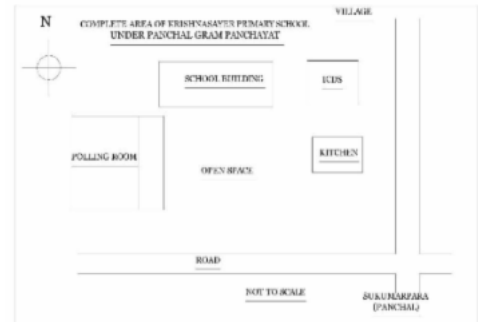

নির্বাচক নিবন্ধন আধিকারিকের স্বাক্ষর

Nazri Naksha

Google Map View

Polling Station Building Front View

Polling Station Front View

Cad View

Key MAP View

1	WB/37/256/180185	নাম : পরিতোষ গাঙ্গুলী পিতার নাম: বিনোদ গাঙ্গুলী বাড়ির নং : n0043 বয়স : 62 লিঙ্গ : পুরুষ	ফটো উপলব্ধ	2	AQR2615276	নাম : চিত্তা গাঙ্গুলী স্বামীর নাম: রেবতী কান্ত গাঙ্গুলী বাড়ির নং : এন0039 বয়স : 42 লিঙ্গ : মহিলা	ফটো উপলব্ধ	3	JFB2442283	নাম : রিতা গঙ্গোপাধ্যায় স্বামীর নাম: পরিতোষ গাঙ্গুলী বাড়ির নং : n0043 বয়স : 56 লিঙ্গ : মহিলা	ফটো উপলব্ধ
4	YYS2036952	নাম : দীপক গাঙ্গুলী পিতার নাম: তিনকড়ি গাঙ্গুলী বাড়ির নং : n0039 বয়স : 50 লিঙ্গ : পুরুষ	ফটো উপলব্ধ	5	JFB2156198	নাম : সবিতা গাঙ্গুলী স্বামীর নাম: লালমোহন গাঙ্গুলী বাড়ির নং : n0039 বয়স : 44 লিঙ্গ : মহিলা	ফটো উপলব্ধ	6	YYS2093144	নাম : অভীক গাঙ্গুলী পিতার নাম: লালমোহন গাঙ্গুলী বাড়ির নং : এন0039 বয়স : 23 লিঙ্গ : পুরুষ	ফটো উপলব্ধ
7	IJO1663715	নাম : অন্তরা মুখার্জী গাঙ্গুলী স্বামীর নাম: চিরঞ্জীব গাঙ্গুলী বাড়ির নং : n0083 বয়স : 30 লিঙ্গ : মহিলা	ফটো উপলব্ধ	8	WB/37/256/180177	নাম : তিনকড়ি গঙ্গোপাধ্যায় পিতার নাম: হরিদাস গঙ্গোপাধ্যায় বাড়ির নং : n0039 বয়স : 88 লিঙ্গ : পুরুষ	ফটো উপলব্ধ	9	WB/37/256/180174	নাম : লালমোহন গাঙ্গুলী পিতার নাম: তিনকড়ি গাঙ্গুলী বাড়ির নং : n0039 বয়স : 56 লিঙ্গ : পুরুষ	ফটো উপলব্ধ
10	YYS1198514	নাম : চিরঞ্জীব গাঙ্গুলী পিতার নাম: দুলাল গাঙ্গুলী বাড়ির নং : n0043 বয়স : 35 লিঙ্গ : পুরুষ	ফটো উপলব্ধ	11	WB/37/256/180183	নাম : শিবানী গাঙ্গুলী স্বামীর নাম: দুলাল গাঙ্গুলী বাড়ির নং : n0043 বয়স : 55 লিঙ্গ : মহিলা	ফটো উপলব্ধ	12	WB/37/256/180184	নাম : দুলাল গাঙ্গুলী পিতার নাম: বিনোদ গাঙ্গুলী বাড়ির নং : n0043 বয়স : 58 লিঙ্গ : পুরুষ	ফটো উপলব্ধ
13	YYS1198241	নাম : পল্লবী গাঙ্গুলী স্বামীর নাম: দীপক গাঙ্গুলী বাড়ির নং : n0039 বয়স : 35 লিঙ্গ : মহিলা	ফটো উপলব্ধ	14	YYS1353804	নাম : শ্রীকান্ত গাঙ্গুলী পিতার নাম: ফটিক গাঙ্গুলী বাড়ির নং : n0042 বয়স : 33 লিঙ্গ : পুরুষ	ফটো উপলব্ধ	15	JFB2356269	নাম : সুদেষ্ণা গাঙ্গুলী স্বামীর নাম: মহাদেব গাঙ্গুলী বাড়ির নং : n0042 বয়স : 39 লিঙ্গ : মহিলা	ফটো উপলব্ধ
16	JFB2442358	নাম : মহাদেব গাঙ্গুলী পিতার নাম: নারায়ণ গাঙ্গুলী বাড়ির নং : n0042 বয়স : 52 লিঙ্গ : পুরুষ	ফটো উপলব্ধ	17	JFB2356277	নাম : কমলা গাঙ্গুলী স্বামীর নাম: উজ্জল গাঙ্গুলী বাড়ির নং : n0042 বয়স : 38 লিঙ্গ : মহিলা	ফটো উপলব্ধ	18	JFB2442341	নাম : উজ্জল গাঙ্গুলী পিতার নাম: নারায়ণ গাঙ্গুলী বাড়ির নং : n0042 বয়স : 56 লিঙ্গ : পুরুষ	ফটো উপলব্ধ
19	WB/37/256/180817	নাম : প্রতিমা গঙ্গোপাধ্যায় স্বামীর নাম: দেবদাস গঙ্গোপাধ্যায় বাড়ির নং : n0042 বয়স : 59 লিঙ্গ : মহিলা	ফটো উপলব্ধ	20	JFB2442325	নাম : শংকরী গঙ্গোপাধ্যায় স্বামীর নাম: ফটিক চন্দ্র গঙ্গোপাধ্যায় বাড়ির নং : n0042 বয়স : 66 লিঙ্গ : মহিলা	ফটো উপলব্ধ	21	WB/37/256/180828	নাম : ফটিক চন্দ্র গঙ্গোপাধ্যায় পিতার নাম: নারায়ণ চন্দ্র গঙ্গোপাধ্যায় বাড়ির নং : n0042 বয়স : 67 লিঙ্গ : পুরুষ	ফটো উপলব্ধ
22	YYS2093102	নাম : কুহেলী গাঙ্গুলী পিতার নাম: উজ্জল গাঙ্গুলী বাড়ির নং : এন0042 বয়স : 23 লিঙ্গ : মহিলা	ফটো উপলব্ধ	23	JFB2442333	নাম : দেবদাস গাঙ্গুলী পিতার নাম: নারায়ণ গাঙ্গুলী বাড়ির নং : n0042 বয়স : 61 লিঙ্গ : পুরুষ	ফটো উপলব্ধ	24	YYS1841733	নাম : সুশান্ত গাঙ্গুলী পিতার নাম: দেবদাস গাঙ্গুলী বাড়ির নং : n0042 বয়স : 27 লিঙ্গ : পুরুষ	ফটো উপলব্ধ
25	YYS2256279	নাম : সুরভী গাঙ্গুলী পিতার নাম: উজ্জল গাঙ্গুলী বাড়ির নং : এন0042 বয়স : 21 লিঙ্গ : মহিলা	ফটো উপলব্ধ	26	JFB2356251	নাম : প্রশান্ত গাঙ্গুলী পিতার নাম: ফটিক চন্দ্র গাঙ্গুলী বাড়ির নং : n0042 বয়স : 40 লিঙ্গ : পুরুষ	ফটো উপলব্ধ	27	IJO2025799	নাম : বিউটি গাঙ্গুলী স্বামীর নাম: শ্রীকান্ত গাঙ্গুলী বাড়ির নং : এন0042 বয়স : 25 লিঙ্গ : মহিলা	ফটো উপলব্ধ
28	JFB2156131	নাম : স্বপন গাঙ্গুলী পিতার নাম: পাঁচকড়ি গাঙ্গুলী বাড়ির নং : n0040 বয়স : 61 লিঙ্গ : পুরুষ	ফটো উপলব্ধ	29	YYS2256303	নাম : কোয়েল শীট গাঙ্গুলী স্বামীর নাম: রাহুল গাঙ্গুলী বাড়ির নং : এন0041 বয়স : 21 লিঙ্গ : মহিলা	ফটো উপলব্ধ	30	YYS1841741	নাম : মুনাল গাঙ্গুলী পিতার নাম: কার্তিক চন্দ্র গাঙ্গুলী বাড়ির নং : এন0041 বয়স : 26 লিঙ্গ : পুরুষ	ফটো উপলব্ধ