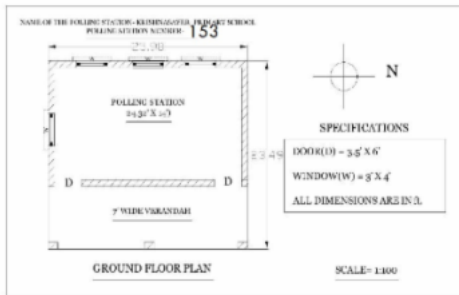

নির্বাচক নিবন্ধন আধিকারিকের স্বাক্ষর

Nazri Naksha

Google Map View

Polling Station Building Front View

Polling Station Front View

Cad View

Key MAP View

1	WB/37/256/180185	নাম : পরিতোষ গাঙ্গুলী পিতার নাম: বিনোদ গাঙ্গুলী বাড়ির নং : n0043 বয়স : 62 লিঙ্গ : পুরুষ	ফটো উপলব্ধ	2	AQR2615276	নাম : চিত্তা গাঙ্গুলী স্বামীর নাম: রেবতী কান্ত গাঙ্গুলী বাড়ির নং : এন0039 বয়স : 42 লিঙ্গ : মহিলা	ফটো উপলব্ধ	3	JFB2442283	নাম : রিতা গঙ্গোপাধ্যায় স্বামীর নাম: পরিতোষ গাঙ্গুলী বাড়ির নং : n0043 বয়স : 56 লিঙ্গ : মহিলা	ফটো উপলব্ধ
4	YYS2036952	নাম : দীপক গাঙ্গুলী পিতার নাম: তিনকড়ি গাঙ্গুলী বাড়ির নং : n0039 বয়স : 50 লিঙ্গ : পুরুষ	ফটো উপলব্ধ	5	JFB2156198	নাম : সবিতা গাঙ্গুলী স্বামীর নাম: লালমোহন গাঙ্গুলী বাড়ির নং : n0039 বয়স : 44 লিঙ্গ : মহিলা	ফটো উপলব্ধ	6	YYS2093144	নাম : অভীক গাঙ্গুলী পিতার নাম: লালমোহন গাঙ্গুলী বাড়ির নং : এন0039 বয়স : 23 লিঙ্গ : পুরুষ	ফটো উপলব্ধ
7	IJO1663715	নাম : অন্তরা মুখার্জী গাঙ্গুলী স্বামীর নাম: চিরঞ্জীব গাঙ্গুলী বাড়ির নং : n0083 বয়স : 30 লিঙ্গ : মহিলা	ফটো উপলব্ধ	8	WB/37/256/180177	নাম : তিনকড়ি গঙ্গোপাধ্যায় পিতার নাম: হরিদাস গঙ্গোপাধ্যায় বাড়ির নং : n0039 বয়স : 88 লিঙ্গ : পুরুষ	ফটো উপলব্ধ	9	WB/37/256/180174	নাম : লালমোহন গাঙ্গুলী পিতার নাম: তিনকড়ি গাঙ্গুলী বাড়ির নং : n0039 বয়স : 56 লিঙ্গ : পুরুষ	ফটো উপলব্ধ
10	YYS1198514	নাম : চিরঞ্জীব গাঙ্গুলী পিতার নাম: দুলাল গাঙ্গুলী বাড়ির নং : n0043 বয়স : 35 লিঙ্গ : পুরুষ	ফটো উপলব্ধ	11	WB/37/256/180183	নাম : শিবানী গাঙ্গুলী স্বামীর নাম: দুলাল গাঙ্গুলী বাড়ির নং : n0043 বয়স : 55 লিঙ্গ : মহিলা	ফটো উপলব্ধ	12	WB/37/256/180184	নাম : দুলাল গাঙ্গুলী পিতার নাম: বিনোদ গাঙ্গুলী বাড়ির নং : n0043 বয়স : 58 লিঙ্গ : পুরুষ	ফটো উপলব্ধ
13	YYS1198241	নাম : পল্লবী গাঙ্গুলী স্বামীর নাম: দীপক গাঙ্গুলী বাড়ির নং : n0039 বয়স : 35 লিঙ্গ : মহিলা	ফটো উপলব্ধ	14	YYS1353804	নাম : শ্রীকান্ত গাঙ্গুলী পিতার নাম: ফটিক গাঙ্গুলী বাড়ির নং : n0042 বয়স : 33 লিঙ্গ : পুরুষ	ফটো উপলব্ধ	15	JFB2356269	নাম : সুদেষ্ণা গাঙ্গুলী স্বামীর নাম: মহাদেব গাঙ্গুলী বাড়ির নং : n0042 বয়স : 39 লিঙ্গ : মহিলা	ফটো উপলব্ধ
16	JFB2442358	নাম : মহাদেব গাঙ্গুলী পিতার নাম: নারায়ণ গাঙ্গুলী বাড়ির নং : n0042 বয়স : 52 লিঙ্গ : পুরুষ	ফটো উপলব্ধ	17	JFB2356277	নাম : কমলা গাঙ্গুলী স্বামীর নাম: উজ্জল গাঙ্গুলী বাড়ির নং : n0042 বয়স : 38 লিঙ্গ : মহিলা	ফটো উপলব্ধ	18	JFB2442341	নাম : উজ্জল গাঙ্গুলী পিতার নাম: নারায়ণ গাঙ্গুলী বাড়ির নং : n0042 বয়স : 56 লিঙ্গ : পুরুষ	ফটো উপলব্ধ
19	WB/37/256/180817	নাম : প্রতিমা গঙ্গোপাধ্যায় স্বামীর নাম: দেবদাস গঙ্গোপাধ্যায় বাড়ির নং : n0042 বয়স : 59 লিঙ্গ : মহিলা	ফটো উপলব্ধ	20	JFB2442325	নাম : শংকরী গঙ্গোপাধ্যায় স্বামীর নাম: ফটিক চন্দ্র গঙ্গোপাধ্যায় বাড়ির নং : n0042 বয়স : 66 লিঙ্গ : মহিলা	ফটো উপলব্ধ	21	WB/37/256/180828	নাম : ফটিক চন্দ্র গঙ্গোপাধ্যায় পিতার নাম: নারায়ণ চন্দ্র গঙ্গোপাধ্যায় বাড়ির নং : n0042 বয়স : 67 লিঙ্গ : পুরুষ	ফটো উপলব্ধ
22	YYS2093102	নাম : কুহেলী গাঙ্গুলী পিতার নাম: উজ্জল গাঙ্গুলী বাড়ির নং : এন0042 বয়স : 23 লিঙ্গ : মহিলা	ফটো উপলব্ধ	23	JFB2442333	নাম : দেবদাস গাঙ্গুলী পিতার নাম: নারায়ণ গাঙ্গুলী বাড়ির নং : n0042 বয়স : 61 লিঙ্গ : পুরুষ	ফটো উপলব্ধ	24	YYS1841733	নাম : সুশান্ত গাঙ্গুলী পিতার নাম: দেবদাস গাঙ্গুলী বাড়ির নং : n0042 বয়স : 27 লিঙ্গ : পুরুষ	ফটো উপলব্ধ
25	YYS2256279	নাম : সুরভী গাঙ্গুলী পিতার নাম: উজ্জল গাঙ্গুলী বাড়ির নং : এন0042 বয়স : 21 লিঙ্গ : মহিলা	ফটো উপলব্ধ	26	JFB2356251	নাম : প্রশান্ত গাঙ্গুলী পিতার নাম: ফটিক চন্দ্র গাঙ্গুলী বাড়ির নং : n0042 বয়স : 40 লিঙ্গ : পুরুষ	ফটো উপলব্ধ	27	IJO2025799	নাম : বিউটি গাঙ্গুলী স্বামীর নাম: শ্রীকান্ত গাঙ্গুলী বাড়ির নং : এন0042 বয়স : 25 লিঙ্গ : মহিলা	ফটো উপলব্ধ
28	JFB2156131	নাম : স্বপন গাঙ্গুলী পিতার নাম: পাঁচকড়ি গাঙ্গুলী বাড়ির নং : n0040 বয়স : 61 লিঙ্গ : পুরুষ	ফটো উপলব্ধ	29	YYS2256303	নাম : কোয়েল শীট গাঙ্গুলী স্বামীর নাম: রাহুল গাঙ্গুলী বাড়ির নং : এন0041 বয়স : 21 লিঙ্গ : মহিলা	ফটো উপলব্ধ	30	YYS1841741	নাম : মুনাল গাঙ্গুলী পিতার নাম: কার্তিক চন্দ্র গাঙ্গুলী বাড়ির নং : এন0041 বয়স : 26 লিঙ্গ : পুরুষ	ফটো উপলব্ধ