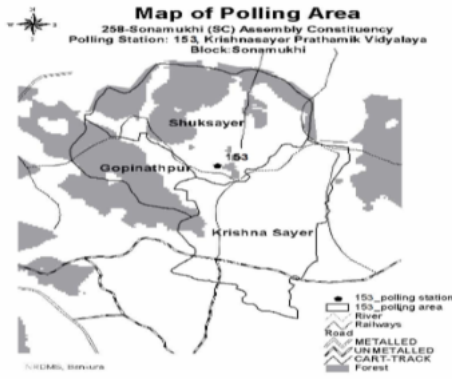

Nazri Naksha