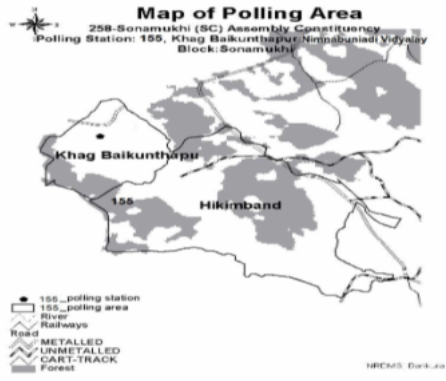

Nazri Naksha