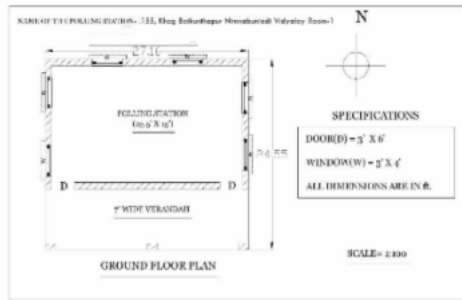

নির্বাচক নিবন্ধন আধিকারিকের স্বাক্ষর

Nazri Naksha

Google Map View

Polling Station Building Front View

Polling Station Front View

Cad View

Key MAP View

| | | | | | | | | |
|---|------------------|------------|--|------------------|------------|---|------------------|------------|
| 1 নাম : রিম্পা ঘোষ স্বামীর নাম: সুমন ঘোষ বাড়ির নং : n0003 বয়স : 35 লিঙ্গ : মহিলা | YYS1624147 | ফটো উপলব্ধ | 2 নাম : সুমন ঘোষ পিতার নাম: শঙ্কর চন্দ্র ঘোষ বাড়ির নং : n0003 বয়স : 36 লিঙ্গ : পুরুষ | YYS0638718 | ফটো উপলব্ধ | 3 নাম : জয়ন্তী ঘোষ স্বামীর নাম: শঙ্কর চন্দ্র ঘোষ বাড়ির নং : n0003 বয়স : 66 লিঙ্গ : মহিলা | YYS2304152 | ফটো উপলব্ধ |
| 4 নাম : শঙ্কর চন্দ্র ঘোষ পিতার নাম: হরিহর ঘোষ বাড়ির নং : n0003 বয়স : 75 লিঙ্গ : পুরুষ | YYS2304160 | ফটো উপলব্ধ | 5 নাম : মৌসুমী কর্মকার স্বামীর নাম: মহাদেব কর্মকার বাড়ির নং : এন0060 বয়স : 28 লিঙ্গ : মহিলা | YYS2092690 | ফটো উপলব্ধ | 6 নাম : সমান্তি কর্মকার স্বামীর নাম: বৃন্দাবন কর্মকার বাড়ির নং : n0093 বয়স : 28 লিঙ্গ : মহিলা | YYS1704857 | ফটো উপলব্ধ |
| 7 নাম : গোবিন্দ কর্মকার পিতার নাম: নিতাই কর্মকার বাড়ির নং : N0154 বয়স : 36 লিঙ্গ : পুরুষ | YYS1276914 | ফটো উপলব্ধ | 8 নাম : মহাদেব কর্মকার পিতার নাম: মধুসূদন কর্মকার বাড়ির নং : n0060 বয়স : 36 লিঙ্গ : পুরুষ | YYS1098854 | ফটো উপলব্ধ | 9 নাম : উমা কর্মকার স্বামীর নাম: মধুসূদন কর্মকার বাড়ির নং : n0060 বয়স : 59 লিঙ্গ : মহিলা | WB/37/256/183460 | ফটো উপলব্ধ |
| 10 নাম : মধুসূদন কর্মকার পিতার নাম: নারায়ন কর্মকার বাড়ির নং : n0060 বয়স : 66 লিঙ্গ : পুরুষ | WB/37/256/183417 | ফটো উপলব্ধ | 11 নাম : দুলালী কর্মকার স্বামীর নাম: নিতাইচন্দ্র কর্মকার বাড়ির নং : n0096 বয়স : 55 লিঙ্গ : মহিলা | JFB2442812 | ফটো উপলব্ধ | 12 নাম : নিতাইচন্দ্র কর্মকার পিতার নাম: সত্যবান কর্মকার বাড়ির নং : n0096 বয়স : 62 লিঙ্গ : পুরুষ | YYS2360568 | ফটো উপলব্ধ |
| 13 নাম : উত্তম কর্মকার পিতার নাম: গুইরাম কর্মকার বাড়ির নং : n0095 বয়স : 54 লিঙ্গ : পুরুষ | JFB2442804 | ফটো উপলব্ধ | 14 নাম : বিশ্বজীৎ কর্মকার পিতার নাম: গৌতম কর্মকার বাড়ির নং : n0094 বয়স : 32 লিঙ্গ : পুরুষ | YYS1440924 | ফটো উপলব্ধ | 15 নাম : আরতী কর্মকার স্বামীর নাম: গৌতম কর্মকার বাড়ির নং : n0094 বয়স : 55 লিঙ্গ : মহিলা | WB/37/256/183411 | ফটো উপলব্ধ |
| 16 নাম : গৌতম কর্মকার পিতার নাম: গুইরাম কর্মকার বাড়ির নং : n0094 বয়স : 59 লিঙ্গ : পুরুষ | WB/37/256/183428 | ফটো উপলব্ধ | 17 নাম : মিতালী কর্মকার স্বামীর নাম: সমীর কর্মকার বাড়ির নং : n0093 বয়স : 35 লিঙ্গ : মহিলা | YYS1538172 | ফটো উপলব্ধ | 18 নাম : সমীর কর্মকার পিতার নাম: দুলাল কর্মকার বাড়ির নং : n0093 বয়স : 46 লিঙ্গ : পুরুষ | JFB1878347 | ফটো উপলব্ধ |
| 19 নাম : বৃন্দাবন কর্মকার পিতার নাম: দুলাল কর্মকার বাড়ির নং : n0093 বয়স : 43 লিঙ্গ : পুরুষ | JFB1878339 | ফটো উপলব্ধ | 20 নাম : প্রতিমা কর্মকার স্বামীর নাম: দুলাল কর্মকার বাড়ির নং : n0093 বয়স : 59 লিঙ্গ : মহিলা | WB/37/256/183470 | ফটো উপলব্ধ | 21 নাম : বলরাম কর্মকার পিতার নাম: মধুসূদন কর্মকার বাড়ির নং : n0060 বয়স : 34 লিঙ্গ : পুরুষ | YYS1198852 | ফটো উপলব্ধ |
| 22 নাম : সরস্বতী কিস্কু স্বামীর নাম: মুনা কিস্কু বাড়ির নং : n0210 বয়স : 30 লিঙ্গ : মহিলা | YYS1704824 | ফটো উপলব্ধ | 23 নাম : মুনা কিস্কু পিতার নাম: আঁণ্ড কিস্কু বাড়ির নং : n0210 বয়স : 38 লিঙ্গ : পুরুষ | YYS1440882 | ফটো উপলব্ধ | 24 নাম : কল্পনা গরাই স্বামীর নাম: মথুর গরাই বাড়ির নং : n0024 বয়স : 68 লিঙ্গ : মহিলা | YYS2167138 | ফটো উপলব্ধ |
| 25 নাম : মঙ্গলা গরাই স্বামীর নাম: নিমাই গরাই বাড়ির নং : এন0034 বয়স : 26 লিঙ্গ : মহিলা | YYS2092765 | ফটো উপলব্ধ | 26 নাম : চিত্তরঞ্জন গরাই পিতার নাম: সুকুমার গরাই বাড়ির নং : n0033 বয়স : 34 লিঙ্গ : পুরুষ | YYS1354125 | ফটো উপলব্ধ | 27 নাম : ভৈরব গরাই পিতার নাম: লক্ষ্মীনারায়ন গরাই বাড়ির নং : n0036 বয়স : 56 লিঙ্গ : পুরুষ | WB/37/256/183617 | ফটো উপলব্ধ |
| 28 নাম : যমুনা গরাই স্বামীর নাম: ভৈরব গরাই বাড়ির নং : n0036 বয়স : 52 লিঙ্গ : মহিলা | WB/37/256/183604 | ফটো উপলব্ধ | 29 নাম : সুলেখা গরাই স্বামীর নাম: প্রশান্ত গরাই বাড়ির নং : এন0021 বয়স : 22 লিঙ্গ : মহিলা | YYS2200509 | ফটো উপলব্ধ | 30 নাম : পবিত্র গরাই পিতার নাম: বিশ্বনাথ গরাই বাড়ির নং : এন0035 বয়স : 22 লিঙ্গ : পুরুষ | YYS2200244 | ফটো উপলব্ধ |