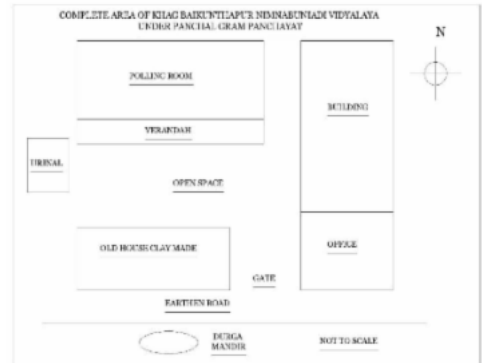

Key MAP View