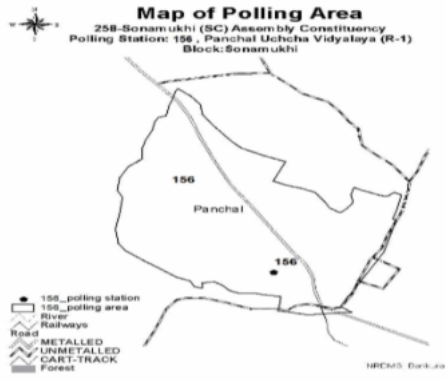

Nazri Naksha