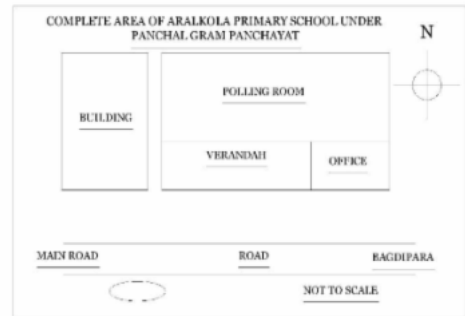

Cad View

Key MAP View