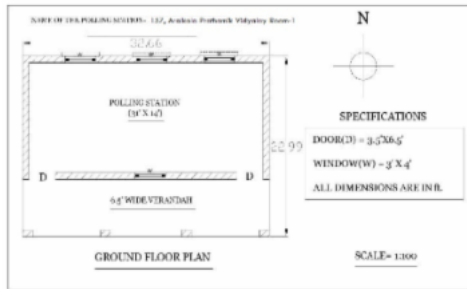

নির্বাচক নিবন্ধন আধিকারিকের স্বাক্ষর

Nazri Naksha

Google Map View

Polling Station Building Front View

Polling Station Front View

Cad View

Key MAP View

| | | | | | |
|---|--------------------------------|--|--------------------------------|---|--------------------------------|
| 1 নাম : কুন্তল কান্তি কুন্ডু পিতার নাম: সুশান্ত কুন্ডু বাড়ির নং : এন০০০২ বয়স : 25 লিঙ্গ : পুরুষ | YYS1933902 ফটো উপলব্ধ | 2 নাম : শীতলা কুন্ডু স্বামীর নাম: সুশান্ত কুন্ডু বাড়ির নং : n0002 বয়স : 47 লিঙ্গ : মহিলা | JFB2160992 ফটো উপলব্ধ | 3 নাম : লক্ষ্মী কুণ্ডু স্বামীর নাম: গোপাল চন্দ্র কুণ্ডু বাড়ির নং : n0002 বয়স : 74 লিঙ্গ : মহিলা | YYS1951367 ফটো উপলব্ধ |
| 4 নাম : সুশান্ত কুণ্ডু পিতার নাম: গোপাল কুন্ডু বাড়ির নং : n0002 বয়স : 56 লিঙ্গ : পুরুষ | YYS1951441 ফটো উপলব্ধ | 5 নাম : পূজা কুন্ডু পিতার নাম: সুশান্ত কুন্ডু বাড়ির নং : n0002 বয়স : 27 লিঙ্গ : মহিলা | YYS1781855 ফটো উপলব্ধ | 6 নাম : সমান্তি কর্মকার পিতার নাম: গনেশ কর্মকার বাড়ির নং : n0001 বয়স : 27 লিঙ্গ : মহিলা | YYS1781905 ফটো উপলব্ধ |
| 7 নাম : কার্তিক কর্মকার পিতার নাম: গোপাল কর্মকার বাড়ির নং : n0001 বয়স : 64 লিঙ্গ : পুরুষ | WB/37/256/189335 ফটো উপলব্ধ | 8 নাম : সোমা কর্মকার পিতার নাম: গনেশ কর্মকার বাড়ির নং : n0001 বয়স : 30 লিঙ্গ : মহিলা | YYS1538800 ফটো উপলব্ধ | 9 নাম : বেলা কর্মকার স্বামীর নাম: গনেশ কর্মকার বাড়ির নং : n0001 বয়স : 49 লিঙ্গ : মহিলা | WB/37/256/189402 ফটো উপলব্ধ |
| 10 নাম : গনেশ কর্মকার পিতার নাম: গোপাল কর্মকার বাড়ির নং : n0001 বয়স : 58 লিঙ্গ : পুরুষ | WB/37/256/189410 ফটো উপলব্ধ | 11 নাম : অপর্ণা কর্মকার স্বামীর নাম: কার্তিক কর্মকার বাড়ির নং : n0001 বয়স : 55 লিঙ্গ : মহিলা | WB/37/256/189419 ফটো উপলব্ধ | 12 নাম : কল্যাণী কর্মকার স্বামীর নাম: গোপাল কর্মকার বাড়ির নং : n0001 বয়স : 77 লিঙ্গ : মহিলা | WB/37/256/189325 ফটো উপলব্ধ |
| 13 নাম : সুমন্ত কর্মকার পিতার নাম: কার্তিক কর্মকার বাড়ির নং : n0001 বয়স : 32 লিঙ্গ : পুরুষ | YYS1354893 ফটো উপলব্ধ | 14 নাম : সুজীত গোড় পিতার নাম: ক্ষুদিরাম গোড় বাড়ির নং : n0010 বয়স : 62 লিঙ্গ : পুরুষ | YYS2298297 ফটো উপলব্ধ | 15 নাম : পুতুল গোড় স্বামীর নাম: সুজিত গোড় বাড়ির নং : n0010 বয়স : 57 লিঙ্গ : মহিলা | YYS2298289 ফটো উপলব্ধ |
| 16 নাম : অর্চনা গোড় স্বামীর নাম: তারাপদ গোড় বাড়ির নং : এন0005 বয়স : 51 লিঙ্গ : মহিলা | YYS2239903 ফটো উপলব্ধ | 17 নাম : সুকুমার গোড় পিতার নাম: রাধানাথ গোড় বাড়ির নং : n0011 বয়স : 65 লিঙ্গ : পুরুষ | YYS2239879 ফটো উপলব্ধ | 18 নাম : অর্জুন গোড় পিতার নাম: রবিলোচন গোড় বাড়ির নং : n0012 বয়স : 46 লিঙ্গ : পুরুষ | JFB1882489 ফটো উপলব্ধ |
| 19 নাম : সরস্বতী গোড় স্বামীর নাম: অর্জুন গোড় বাড়ির নং : n0012 বয়স : 43 লিঙ্গ : মহিলা | JFB1882497 ফটো উপলব্ধ | 20 নাম : মালতী গোড় স্বামীর নাম: সুকুমার গোড় বাড়ির নং : n0011 বয়স : 60 লিঙ্গ : মহিলা | YYS2239887 ফটো উপলব্ধ | 21 নাম : মহাদেব গোড় পিতার নাম: ধরনী গোড় বাড়ির নং : n0008 বয়স : 29 লিঙ্গ : পুরুষ | YYS1705243 ফটো উপলব্ধ |
| 22 নাম : রাজীব গোড় পিতার নাম: অর্জুন গোড় বাড়ির নং : এন০০১২ বয়স : 25 লিঙ্গ : পুরুষ | YYS1933910 ফটো উপলব্ধ | 23 নাম : সহদেব গোড় পিতার নাম: রবিলোচন গোড় বাড়ির নং : n0012 বয়স : 38 লিঙ্গ : পুরুষ | JFB2558914 ফটো উপলব্ধ | 24 নাম : রীণা গোড় স্বামীর নাম: ধরনী গোড় বাড়ির নং : n0008 বয়স : 47 লিঙ্গ : মহিলা | YYS2128478 ফটো উপলব্ধ |
| 25 নাম : কল্যাণী গোড় স্বামীর নাম: রবিলোচন গোড় বাড়ির নং : n0012 বয়স : 63 লিঙ্গ : মহিলা | WB/37/256/189320 ফটো উপলব্ধ | 26 নাম : রবিলোচন গোড় পিতার নাম: রাধানাথ গোড় বাড়ির নং : n0012 বয়স : 69 লিঙ্গ : পুরুষ | WB/37/256/189221 ফটো উপলব্ধ | 27 নাম : তাপস গোড় পিতার নাম: সুকুমার গোড় বাড়ির নং : n0011 বয়স : 32 লিঙ্গ : পুরুষ | YYS1441583 ফটো উপলব্ধ |
| 28 নাম : বাবুলাল গোড় পিতার নাম: সুজিত গোড় বাড়ির নং : n0010 বয়স : 33 লিঙ্গ : পুরুষ | YYS1354901 ফটো উপলব্ধ | 29 নাম : কল্পনা গোড় স্বামীর নাম: অজিত গোড় বাড়ির নং : n0009 বয়স : 55 লিঙ্গ : মহিলা | YYS2182749 ফটো উপলব্ধ | 30 নাম : অজিত গোড় পিতার নাম: ক্ষুদিরাম গোড় বাড়ির নং : n0009 বয়স : 60 লিঙ্গ : পুরুষ | YYS2182756 ফটো উপলব্ধ |