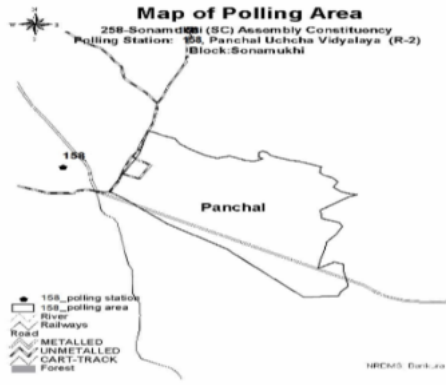

Nazri Naksha