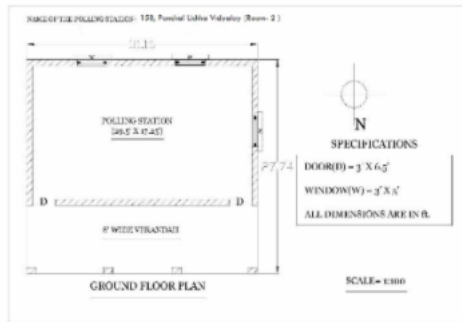

নির্বাচক নিবন্ধন আধিকারিকের স্বাক্ষর

Nazri Naksha

Google Map View

Polling Station Building Front View

Polling Station Front View

Cad View

Key MAP View

1 নাম : গীতা কুন্ডু স্বামীর নাম: মোহন কুন্ডু বাড়ির নং : n0019 বয়স : 77 লিঙ্গ : মহিলা	WB/37/256/192676	ফটো উপলব্ধ	2 নাম : অশোক কুন্ডু পিতার নাম: মোহন কুন্ডু বাড়ির নং : n0019 বয়স : 59 লিঙ্গ : পুরুষ	WB/37/256/192682	ফটো উপলব্ধ	3 নাম : বাসন্তী কুন্ডু স্বামীর নাম: অশোক কুন্ডু বাড়ির নং : n0019 বয়স : 55 লিঙ্গ : মহিলা	WB/37/256/192675	ফটো উপলব্ধ
4 নাম : প্রভাত কুন্ডু পিতার নাম: অশোক কুন্ডু বাড়ির নং : n0019 বয়স : 40 লিঙ্গ : পুরুষ	YYS0651513	ফটো উপলব্ধ	5 নাম : কাঞ্চন কুণ্ডু পিতার নাম: চণ্ডি কুণ্ডু বাড়ির নং : n0145 বয়স : 36 লিঙ্গ : পুরুষ	YYS1099613	ফটো উপলব্ধ	6 নাম : কানাই কুন্ডু পিতার নাম: চন্ডি কুন্ডু বাড়ির নং : n0145 বয়স : 37 লিঙ্গ : পুরুষ	JFB2559128	ফটো উপলব্ধ
7 নাম : অহল্যা কুন্ডু স্বামীর নাম: চন্ডি কুন্ডু বাড়ির নং : n0145 বয়স : 58 লিঙ্গ : মহিলা	WB/37/256/192527	ফটো উপলব্ধ	8 নাম : চন্ডি কুন্ডু পিতার নাম: নারান কুন্ডু বাড়ির নং : n0145 বয়স : 61 লিঙ্গ : পুরুষ	WB/37/256/192707	ফটো উপলব্ধ	9 নাম : বাপী কুন্ডু পিতার নাম: অনিল কুন্ডু বাড়ির নং : n0145 বয়স : 38 লিঙ্গ : পুরুষ	JFB2516474	ফটো উপলব্ধ
10 নাম : দিপালী কুন্ডু স্বামীর নাম: অনিল কুন্ডু বাড়ির নং : n0145 বয়স : 61 লিঙ্গ : মহিলা	WB/37/256/192507	ফটো উপলব্ধ	11 নাম : অনিল কুন্ডু পিতার নাম: নারান কুন্ডু বাড়ির নং : n0145 বয়স : 67 লিঙ্গ : পুরুষ	WB/37/256/192510	ফটো উপলব্ধ	12 নাম : হারাধন কুন্ডু পিতার নাম: পরান কুন্ডু বাড়ির নং : n0026 বয়স : 53 লিঙ্গ : পুরুষ	WB/37/256/186699	ফটো উপলব্ধ
13 নাম : শ্যামলী কুন্ডু স্বামীর নাম: হরিদাস কুন্ডু বাড়ির নং : n0026 বয়স : 57 লিঙ্গ : মহিলা	WB/37/256/186446	ফটো উপলব্ধ	14 নাম : হরিদাস কুন্ডু পিতার নাম: পরান কুন্ডু বাড়ির নং : 3 বয়স : 64 লিঙ্গ : পুরুষ	JFB2444719	ফটো উপলব্ধ	15 নাম : জয়া কুন্ডু স্বামীর নাম: পরান কুন্ডু বাড়ির নং : n0026 বয়স : 81 লিঙ্গ : মহিলা	WB/37/256/186460	ফটো উপলব্ধ
16 নাম : পরান কুন্ডু পিতার নাম: কুচাল কুন্ডু বাড়ির নং : n0026 বয়স : 86 লিঙ্গ : পুরুষ	WB/37/256/186717	ফটো উপলব্ধ	17 নাম : অলকা কুণ্ডু স্বামীর নাম: রেনুপদ কুন্ডু বাড়ির নং : n0023 বয়স : 47 লিঙ্গ : মহিলা	JFB2162113	ফটো উপলব্ধ	18 নাম : পম্পা কুন্ডু স্বামীর নাম: শিবপ্রসাদ কুন্ডু বাড়ির নং : n0023 বয়স : 41 লিঙ্গ : মহিলা	YYS0651612	ফটো উপলব্ধ
19 নাম : শিবপ্রসাদ কুন্ডু পিতার নাম: মদন কুন্ডু বাড়ির নং : n0023 বয়স : 55 লিঙ্গ : পুরুষ	WB/37/256/192015	ফটো উপলব্ধ	20 নাম : রেণুপদ কুন্ডু পিতার নাম: মদন কুন্ডু বাড়ির নং : n0023 বয়স : 57 লিঙ্গ : পুরুষ	WB/37/256/192651	ফটো উপলব্ধ	21 নাম : পুষ্প কুন্ডু স্বামীর নাম: মদন কুন্ডু বাড়ির নং : n0023 বয়স : 86 লিঙ্গ : মহিলা	WB/37/256/192251	ফটো উপলব্ধ
22 নাম : সঞ্জয় কুন্ডু পিতার নাম: অশোক কুন্ডু বাড়ির নং : n0019 বয়স : 38 লিঙ্গ : পুরুষ	YYS0651521	ফটো উপলব্ধ	23 নাম : চায়না কুন্ডু স্বামীর নাম: কাঞ্চন কুন্ডু বাড়ির নং : n0145 বয়স : 33 লিঙ্গ : মহিলা	YYS1782093	ফটো উপলব্ধ	24 নাম : শম্পা কুন্ডু স্বামীর নাম: কানাই কুন্ডু বাড়ির নং : n0145 বয়স : 29 লিঙ্গ : মহিলা	YYS1782044	ফটো উপলব্ধ
25 নাম : সধিতা কুন্ডু পিতার নাম: রেনুপদ কুন্ডু বাড়ির নং : n0023 বয়স : 27 লিঙ্গ : মহিলা	YYS1782200	ফটো উপলব্ধ	26 নাম : রমা নন্দী কুণ্ডু স্বামীর নাম: সুজিত কুণ্ডু বাড়ির নং : n0026 বয়স : 32 লিঙ্গ : মহিলা	YYS1624261	ফটো উপলব্ধ	27 নাম : কোয়েল কুন্ডু পিতার নাম: হারাধন কুন্ডু বাড়ির নং : n0026 বয়স : 26 লিঙ্গ : মহিলা	YYS1863653	ফটো উপলব্ধ
28 নাম : কৃষ্ণা মন্ডল স্বামীর নাম: হারাধন কুন্ডু বাড়ির নং : n0026 বয়স : 44 লিঙ্গ : মহিলা	JFB1422690	ফটো উপলব্ধ	29 নাম : টুম্পা কুন্ডু স্বামীর নাম: প্রভাত কুন্ডু বাড়ির নং : n0019 বয়স : 26 লিঙ্গ : মহিলা	YYS1863711	ফটো উপলব্ধ	30 নাম : সুনন্দা কুন্ডু পিতার নাম: রেনুপদ কুন্ডু বাড়ির নং : n0023 বয়স : 24 লিঙ্গ : মহিলা	YYS2080331	ফটো উপলব্ধ