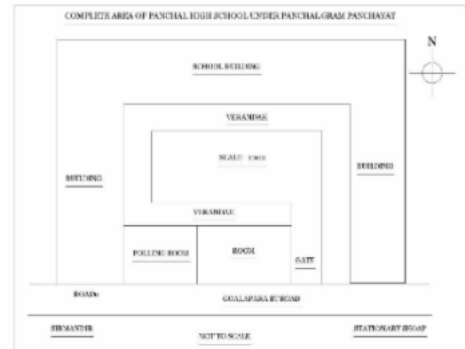

নির্বাচক নিবন্ধন আধিকারিকের স্বাক্ষর

Nazri Naksha

Google Map View

Polling Station Building Front View

Polling Station Front View

Cad View

Key MAP View

1 নাম : গীতা কুন্ডু স্বামীর নাম: মোহন কুন্ডু বাড়ির নং : n0019 বয়স : 77 লিঙ্গ : মহিলা	WB/37/256/192676	ফটো উপলব্ধ	2 নাম : অশোক কুন্ডু পিতার নাম: মোহন কুন্ডু বাড়ির নং : n0019 বয়স : 59 লিঙ্গ : পুরুষ	WB/37/256/192682	ফটো উপলব্ধ	3 নাম : বাসন্তী কুন্ডু স্বামীর নাম: অশোক কুন্ডু বাড়ির নং : n0019 বয়স : 55 লিঙ্গ : মহিলা	WB/37/256/192675	ফটো উপলব্ধ
4 নাম : প্রভাত কুন্ডু পিতার নাম: অশোক কুন্ডু বাড়ির নং : n0019 বয়স : 40 লিঙ্গ : পুরুষ	YYS0651513	ফটো উপলব্ধ	5 নাম : কাঞ্চন কুণ্ডু পিতার নাম: চণ্ডি কুণ্ডু বাড়ির নং : n0145 বয়স : 36 লিঙ্গ : পুরুষ	YYS1099613	ফটো উপলব্ধ	6 নাম : কানাই কুন্ডু পিতার নাম: চন্ডি কুন্ডু বাড়ির নং : n0145 বয়স : 37 লিঙ্গ : পুরুষ	JFB2559128	ফটো উপলব্ধ
7 নাম : অহল্যা কুন্ডু স্বামীর নাম: চন্ডি কুন্ডু বাড়ির নং : n0145 বয়স : 58 লিঙ্গ : মহিলা	WB/37/256/192527	ফটো উপলব্ধ	8 নাম : চন্ডি কুন্ডু পিতার নাম: নারান কুন্ডু বাড়ির নং : n0145 বয়স : 61 লিঙ্গ : পুরুষ	WB/37/256/192707	ফটো উপলব্ধ	9 নাম : বাপী কুন্ডু পিতার নাম: অনিল কুন্ডু বাড়ির নং : n0145 বয়স : 38 লিঙ্গ : পুরুষ	JFB2516474	ফটো উপলব্ধ
10 নাম : দিপালী কুন্ডু স্বামীর নাম: অনিল কুন্ডু বাড়ির নং : n0145 বয়স : 61 লিঙ্গ : মহিলা	WB/37/256/192507	ফটো উপলব্ধ	11 নাম : অনিল কুন্ডু পিতার নাম: নারান কুন্ডু বাড়ির নং : n0145 বয়স : 67 লিঙ্গ : পুরুষ	WB/37/256/192510	ফটো উপলব্ধ	12 নাম : হারাধন কুন্ডু পিতার নাম: পরান কুন্ডু বাড়ির নং : n0026 বয়স : 53 লিঙ্গ : পুরুষ	WB/37/256/186699	ফটো উপলব্ধ
13 নাম : শ্যামলী কুন্ডু স্বামীর নাম: হরিদাস কুন্ডু বাড়ির নং : n0026 বয়স : 57 লিঙ্গ : মহিলা	WB/37/256/186446	ফটো উপলব্ধ	14 নাম : হরিদাস কুন্ডু পিতার নাম: পরান কুন্ডু বাড়ির নং : 3 বয়স : 64 লিঙ্গ : পুরুষ	JFB2444719	ফটো উপলব্ধ	15 নাম : জয়া কুন্ডু স্বামীর নাম: পরান কুন্ডু বাড়ির নং : n0026 বয়স : 81 লিঙ্গ : মহিলা	WB/37/256/186460	ফটো উপলব্ধ
16 নাম : পরান কুন্ডু পিতার নাম: কুচাল কুন্ডু বাড়ির নং : n0026 বয়স : 86 লিঙ্গ : পুরুষ	WB/37/256/186717	ফটো উপলব্ধ	17 নাম : অলকা কুণ্ডু স্বামীর নাম: রেনুপদ কুন্ডু বাড়ির নং : n0023 বয়স : 47 লিঙ্গ : মহিলা	JFB2162113	ফটো উপলব্ধ	18 নাম : পম্পা কুন্ডু স্বামীর নাম: শিবপ্রসাদ কুন্ডু বাড়ির নং : n0023 বয়স : 41 লিঙ্গ : মহিলা	YYS0651612	ফটো উপলব্ধ
19 নাম : শিবপ্রসাদ কুন্ডু পিতার নাম: মদন কুন্ডু বাড়ির নং : n0023 বয়স : 55 লিঙ্গ : পুরুষ	WB/37/256/192015	ফটো উপলব্ধ	20 নাম : রেণুপদ কুন্ডু পিতার নাম: মদন কুন্ডু বাড়ির নং : n0023 বয়স : 57 লিঙ্গ : পুরুষ	WB/37/256/192651	ফটো উপলব্ধ	21 নাম : পুষ্প কুন্ডু স্বামীর নাম: মদন কুন্ডু বাড়ির নং : n0023 বয়স : 86 লিঙ্গ : মহিলা	WB/37/256/192251	ফটো উপলব্ধ
22 নাম : সঞ্জয় কুন্ডু পিতার নাম: অশোক কুন্ডু বাড়ির নং : n0019 বয়স : 38 লিঙ্গ : পুরুষ	YYS0651521	ফটো উপলব্ধ	23 নাম : চায়না কুন্ডু স্বামীর নাম: কাঞ্চন কুন্ডু বাড়ির নং : n0145 বয়স : 33 লিঙ্গ : মহিলা	YYS1782093	ফটো উপলব্ধ	24 নাম : শম্পা কুন্ডু স্বামীর নাম: কানাই কুন্ডু বাড়ির নং : n0145 বয়স : 29 লিঙ্গ : মহিলা	YYS1782044	ফটো উপলব্ধ
25 নাম : সধিতা কুন্ডু পিতার নাম: রেনুপদ কুন্ডু বাড়ির নং : n0023 বয়স : 27 লিঙ্গ : মহিলা	YYS1782200	ফটো উপলব্ধ	26 নাম : রমা নন্দী কুণ্ডু স্বামীর নাম: সুজিত কুণ্ডু বাড়ির নং : n0026 বয়স : 32 লিঙ্গ : মহিলা	YYS1624261	ফটো উপলব্ধ	27 নাম : কোয়েল কুন্ডু পিতার নাম: হারাধন কুন্ডু বাড়ির নং : n0026 বয়স : 26 লিঙ্গ : মহিলা	YYS1863653	ফটো উপলব্ধ
28 নাম : কৃষ্ণা মন্ডল স্বামীর নাম: হারাধন কুন্ডু বাড়ির নং : n0026 বয়স : 44 লিঙ্গ : মহিলা	JFB1422690	ফটো উপলব্ধ	29 নাম : টুম্পা কুন্ডু স্বামীর নাম: প্রভাত কুন্ডু বাড়ির নং : n0019 বয়স : 26 লিঙ্গ : মহিলা	YYS1863711	ফটো উপলব্ধ	30 নাম : সুনন্দা কুন্ডু পিতার নাম: রেনুপদ কুন্ডু বাড়ির নং : n0023 বয়স : 24 লিঙ্গ : মহিলা	YYS2080331	ফটো উপলব্ধ