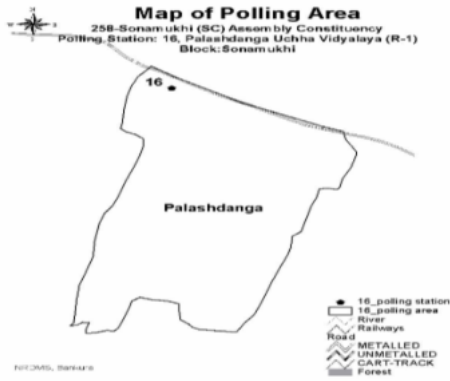

Nazri Naksha