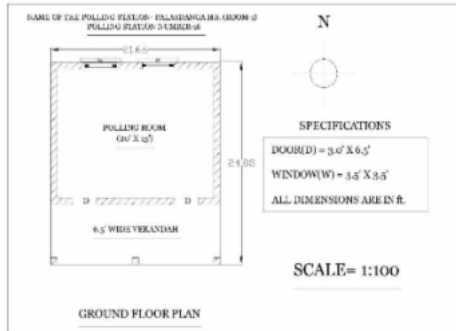

নির্বাচক নিবন্ধন আধিকারিকের স্বাক্ষর

Nazri Naksha

Google Map View

Polling Station Building Front View

Polling Station Front View

Cad View

Key MAP View

1 নাম : প্রিয়ানন্দিনী কর্মকার স্বামীর নাম: ভবসিদ্ধু কর্মকার বাড়ির নং : এন০০৮১ বয়স : 27 লিঙ্গ : মহিলা	YYS1900539 ফটো উপলব্ধ	2 নাম : শিল্পা কর্মকার স্বামীর নাম: তাপস কর্মকার বাড়ির নং : n0228 বয়স : 28 লিঙ্গ : মহিলা	YYS1687458 ফটো উপলব্ধ	3 নাম : দেবু কর্মকার পিতার নাম: শ্যামাপ্রসাদ কর্মকার বাড়ির নং : n0152 বয়স : 69 লিঙ্গ : পুরুষ	YYS2164689 ফটো উপলব্ধ
4 নাম : প্রিয়াঙ্কা কর্মকার স্বামীর নাম: বাবুলাল কর্মকার বাড়ির নং : এন0081 বয়স : 21 লিঙ্গ : মহিলা	YYS2255065 ফটো উপলব্ধ	5 নাম : জয়দেব কর্মকার পিতার নাম: হারু কর্মকার বাড়ির নং : n0198 বয়স : 41 লিঙ্গ : পুরুষ	JFB2056786 ফটো উপলব্ধ	6 নাম : হারু কর্মকার পিতার নাম: নিমাই কর্মকার বাড়ির নং : n0197 বয়স : 65 লিঙ্গ : পুরুষ	JFB2056760 ফটো উপলব্ধ
7 নাম : কাঞ্চন কর্মকার স্বামীর নাম: দেবু কর্মকার বাড়ির নং : n0152 বয়স : 59 লিঙ্গ : মহিলা	WB/37/256/000387 ফটো উপলব্ধ	8 নাম : তাপস কর্মকার পিতার নাম: ধ্রুবপ্রসাদ কর্মকার বাড়ির নং : n0151 বয়স : 31 লিঙ্গ : পুরুষ	YYS1488782 ফটো উপলব্ধ	9 নাম : বাবুলাল কর্মকার পিতার নাম: স্বপন কর্মকার বাড়ির নং : n0081 বয়স : 39 লিঙ্গ : পুরুষ	JFB2342657 ফটো উপলব্ধ
10 নাম : ভবসিদ্ধু কর্মকার পিতার নাম: স্বপন কর্মকার বাড়ির নং : n0081 বয়স : 40 লিঙ্গ : পুরুষ	JFB2056794 ফটো উপলব্ধ	11 নাম : টুস্পা কর্মকার স্বামীর নাম: অরবিন্দ কর্মকার বাড়ির নং : n0081 বয়স : 36 লিঙ্গ : মহিলা	YYS1306604 ফটো উপলব্ধ	12 নাম : অরবিন্দ কর্মকার পিতার নাম: স্বপন কর্মকার বাড়ির নং : n0081 বয়স : 44 লিঙ্গ : পুরুষ	JFB2083491 ফটো উপলব্ধ
13 নাম : সন্ধ্যা কর্মকার স্বামীর নাম: স্বপন কর্মকার বাড়ির নং : n0081 বয়স : 61 লিঙ্গ : মহিলা	WB/37/256/000348 ফটো উপলব্ধ	14 নাম : স্বপন কর্মকার পিতার নাম: সুধীর কর্মকার বাড়ির নং : n0081 বয়স : 66 লিঙ্গ : পুরুষ	YYS1652338 ফটো উপলব্ধ	15 নাম : ডেলু বাউরি পিতার নাম: বংশী বাউরি বাড়ির নং : n0141 বয়স : 53 লিঙ্গ : পুরুষ	WB/37/256/000139 ফটো উপলব্ধ
16 নাম : গীতা বাউরি স্বামীর নাম: ডেলু বাউরি বাড়ির নং : n0141 বয়স : 49 লিঙ্গ : মহিলা	WB/37/256/000172 ফটো উপলব্ধ	17 নাম : ধ্রুবপ্রসাদ কর্মকার পিতার নাম: শ্যামাপদ কর্মকার বাড়ির নং : n0141 বয়স : 59 লিঙ্গ : পুরুষ	WB/37/256/000010 ফটো উপলব্ধ	18 নাম : শ্রাবনী গাঙ্গুলী স্বামীর নাম: আনন্দ গাঙ্গুলী বাড়ির নং : n0074 বয়স : 39 লিঙ্গ : মহিলা	JFB2546687 ফটো উপলব্ধ
19 নাম : কম্পনা গাঙ্গুলী স্বামীর নাম: উৎপল গাঙ্গুলী বাড়ির নং : n0071 বয়স : 48 লিঙ্গ : মহিলা	FRL1339142 ফটো উপলব্ধ	20 নাম : উৎপল গাঙ্গুলী পিতার নাম: সুশীল গাঙ্গুলী বাড়ির নং : n0071 বয়স : 55 লিঙ্গ : পুরুষ	WB/37/256/000411 ফটো উপলব্ধ	21 নাম : অনিতা মিশ্র(গাঙ্গুলী) স্বামীর নাম: তাপস গাঙ্গুলী বাড়ির নং : n0071 বয়স : 49 লিঙ্গ : মহিলা	YYS1124619 ফটো উপলব্ধ
22 নাম : তাপস গাঙ্গুলী পিতার নাম: সুশীল গাঙ্গুলী বাড়ির নং : n0071 বয়স : 57 লিঙ্গ : পুরুষ	WB/37/256/000206 ফটো উপলব্ধ	23 নাম : শুভদীপ গাঙ্গুলি পিতার নাম: তাপস কুমার গাঙ্গুলি বাড়ির নং : এন0071 বয়স : 20 লিঙ্গ : পুরুষ	YYS2334852 ফটো উপলব্ধ	24 নাম : অপর্ণা গাঙ্গুলী স্বামীর নাম: উমাপদ গাঙ্গুলী বাড়ির নং : n0074 বয়স : 66 লিঙ্গ : মহিলা	JFB0000893 ফটো উপলব্ধ
25 নাম : কোয়েল গাঙ্গুলী পিতার নাম: আনন্দ গাঙ্গুলী বাড়ির নং : এন0074 বয়স : 20 লিঙ্গ : মহিলা	YYS2344893 ফটো উপলব্ধ	26 নাম : সুমন ঘোষ পিতার নাম: নিখিল ঘোষ বাড়ির নং : এন0011 বয়স : 21 লিঙ্গ : পুরুষ	YYS2254720 ফটো উপলব্ধ	27 নাম : সোনালী ঘোষ পিতার নাম: ত্রিলোচন ঘোষ বাড়ির নং : এন0171 বয়স : 21 লিঙ্গ : মহিলা	YYS2254142 ফটো উপলব্ধ
28 নাম : শুভদীপ ঘোষ পিতার নাম: সুশীল ঘোষ বাড়ির নং : এন0011 বয়স : 21 লিঙ্গ : পুরুষ	YYS2254761 ফটো উপলব্ধ	29 নাম : লালমোহন ঘোষ পিতার নাম: মানিক ঘোষ বাড়ির নং : এন0006 বয়স : 59 লিঙ্গ : পুরুষ	YYS2230456 ফটো উপলব্ধ	30 নাম : সাহেব ঘোষ পিতার নাম: ত্রিলোচন ঘোষ বাড়ির নং : N0171 বয়স : 24 লিঙ্গ : পুরুষ	YYS2033652 ফটো উপলব্ধ