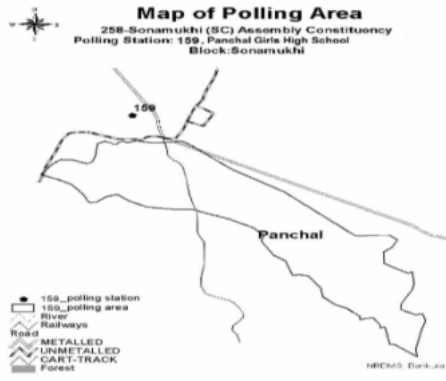

Nazri Naksha