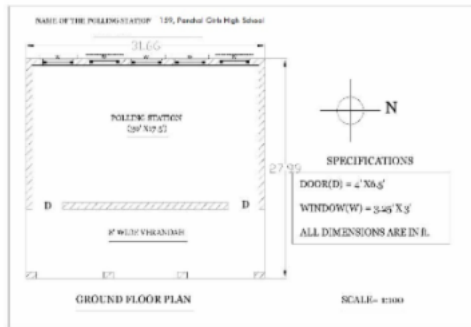

নির্বাচক নিবন্ধন আধিকারিকের স্বাক্ষর

Nazri Naksha

Google Map View

Polling Station Building Front View

Polling Station Front View

Cad View

Key MAP View

1 নাম : গীতেন কড়ি পিতার নাম: গোপাল কড়ি বাড়ির নং : n0106 বয়স : 43 লিঙ্গ : পুরুষ	JFB2162063 ফটো উপলব্ধ	2 নাম : পরেশ কড়ি পিতার নাম: গোপাল কড়ি বাড়ির নং : n0106 বয়স : 44 লিঙ্গ : পুরুষ	JFB1885821 ফটো উপলব্ধ	3 নাম : টুম্পা কড়ি স্বামীর নাম: নিতাই কড়ি বাড়ির নং : এন0106 বয়স : 35 লিঙ্গ : মহিলা	YYS1539592 ফটো উপলব্ধ
4 নাম : প্রতিমা কড়ি স্বামীর নাম: জয়রাম কড়ি কড়ি বাড়ির নং : এন0106 বয়স : 54 লিঙ্গ : মহিলা	JFB2162055 ফটো উপলব্ধ	5 নাম : জয়রাম কড়ি পিতার নাম: গোপাল কড়ি বাড়ির নং : এন0106 বয়স : 59 লিঙ্গ : পুরুষ	YYS2314011 ফটো উপলব্ধ	6 নাম : উর্মিলা কড়ি স্বামীর নাম: জীতেন কড়ি বাড়ির নং : n0106 বয়স : 57 লিঙ্গ : মহিলা	YYS2183028 ফটো উপলব্ধ
7 নাম : জীতেন কড়ি পিতার নাম: গোপাল কড়ি বাড়ির নং : n0106 বয়স : 66 লিঙ্গ : পুরুষ	YYS2420198 ফটো উপলব্ধ	8 নাম : সাবিত্রী কড়ি স্বামীর নাম: গোপাল কড়ি বাড়ির নং : n0106 বয়স : 80 লিঙ্গ : মহিলা	YYS2183036 ফটো উপলব্ধ	9 নাম : সুদাম কড়ি পিতার নাম: নেউল কড়ি বাড়ির নং : n0087 বয়স : 43 লিঙ্গ : পুরুষ	JFB2559052 ফটো উপলব্ধ
10 নাম : আশালতা কড়ি স্বামীর নাম: বিধান কড়ি বাড়ির নং : n0087 বয়স : 44 লিঙ্গ : মহিলা	YYS1201110 ফটো উপলব্ধ	11 নাম : বিধান কড়ি পিতার নাম: নেউল কড়ি বাড়ির নং : n0087 বয়স : 46 লিঙ্গ : পুরুষ	JFB2162048 ফটো উপলব্ধ	12 নাম : ছায়া কড়ি স্বামীর নাম: নেউল কড়ি বাড়ির নং : n0087 বয়স : 65 লিঙ্গ : মহিলা	WB/37/256/192603 ফটো উপলব্ধ
13 নাম : লুদন কড়ি পিতার নাম: নেপাল কড়ি বাড়ির নং : n0086 বয়স : 39 লিঙ্গ : পুরুষ	YYS1201102 ফটো উপলব্ধ	14 নাম : শ্যামলী কড়ি স্বামীর নাম: নেপাল কড়ি বাড়ির নং : n0086 বয়স : 72 লিঙ্গ : মহিলা	WB/37/256/192505 ফটো উপলব্ধ	15 নাম : নেপাল কড়ি পিতার নাম: কিশোর কড়ি বাড়ির নং : n0086 বয়স : 78 লিঙ্গ : পুরুষ	WB/37/256/192767 ফটো উপলব্ধ
16 নাম : পাপিয়া কড়ি স্বামীর নাম: মানিক কড়ি বাড়ির নং : n0084 বয়স : 36 লিঙ্গ : মহিলা	YYS1200690 ফটো উপলব্ধ	17 নাম : কাজল কড়ি স্বামীর নাম: নিতাই কড়ি বাড়ির নং : n0084 বয়স : 44 লিঙ্গ : মহিলা	YYS1200740 ফটো উপলব্ধ	18 নাম : নিতাই কড়ি পিতার নাম: শক্তিপদ কড়ি বাড়ির নং : n0084 বয়স : 50 লিঙ্গ : পুরুষ	WB/37/256/192610 ফটো উপলব্ধ
19 নাম : সঞ্জিতা কড়ি স্বামীর নাম: হীরালাল কড়ি বাড়ির নং : n0084 বয়স : 40 লিঙ্গ : মহিলা	YYS1200682 ফটো উপলব্ধ	20 নাম : মুক্তা কড়ি স্বামীর নাম: তপন কড়ি বাড়ির নং : n0084 বয়স : 50 লিঙ্গ : মহিলা	WB/37/256/192535 ফটো উপলব্ধ	21 নাম : তপন কড়ি পিতার নাম: শক্তিপদ কড়ি বাড়ির নং : n0084 বয়স : 53 লিঙ্গ : পুরুষ	WB/37/256/192578 ফটো উপলব্ধ
22 নাম : সনাতন কড়ি পিতার নাম: রঞ্জিত কড়ি বাড়ির নং : n0084 বয়স : 34 লিঙ্গ : পুরুষ	YYS1201342 ফটো উপলব্ধ	23 নাম : পূর্ণিমা কড়ি স্বামীর নাম: রঞ্জিত কড়ি বাড়ির নং : n0084 বয়স : 53 লিঙ্গ : মহিলা	WB/37/256/192536 ফটো উপলব্ধ	24 নাম : রঞ্জিত কড়ি পিতার নাম: শক্তিপদ কড়ি বাড়ির নং : n0084 বয়স : 58 লিঙ্গ : পুরুষ	WB/37/256/192596 ফটো উপলব্ধ
25 নাম : হিমালী কড়ি স্বামীর নাম: অজিত কড়ি বাড়ির নং : n0084 বয়স : 66 লিঙ্গ : মহিলা	YYS1949346 ফটো উপলব্ধ	26 নাম : রতন কড়ি পিতার নাম: অজিত কড়ি বাড়ির নং : n0084 বয়স : 40 লিঙ্গ : পুরুষ	JFB2516763 ফটো উপলব্ধ	27 নাম : শিউলী কড়ি স্বামীর নাম: রতন কড়ি বাড়ির নং : এন0084 বয়স : 31 লিঙ্গ : মহিলা	YYS1437342 ফটো উপলব্ধ
28 নাম : ধনঞ্জয় কড়ি পিতার নাম: জয়রাম কড়ি বাড়ির নং : এন0106 বয়স : 22 লিঙ্গ : পুরুষ	YYS2197168 ফটো উপলব্ধ	29 নাম : বুবাই কড়ি পিতার নাম: নিতাই কড়ি বাড়ির নং : এন0084 বয়স : 23 লিঙ্গ : পুরুষ	YYS2197275 ফটো উপলব্ধ	30 নাম : প্রনমিতা কড়ি স্বামীর নাম: সনাতন কড়ি বাড়ির নং : এন0084 বয়স : 24 লিঙ্গ : মহিলা	YYS2197804 ফটো উপলব্ধ