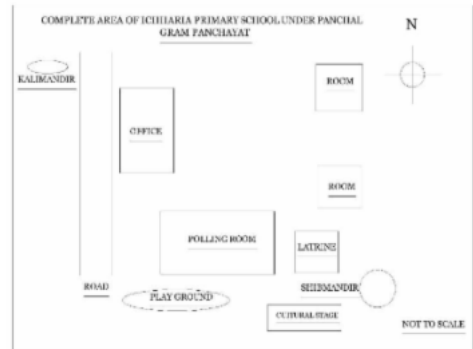

Key MAP View