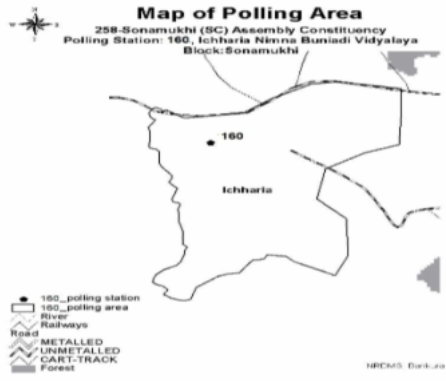

Nazri Naksha