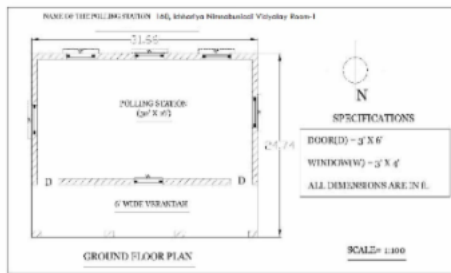

নির্বাচক নিবন্ধন আধিকারিকের স্বাক্ষর

Nazri Naksha

Google Map View

Polling Station Building Front View

Polling Station Front View

Cad View

Key MAP View

1	WB/37/256/174229	2	YYS1355726	3	WB/37/256/174259
নাম : দীপেন ওবা পিতার নাম: পশুপতি ওবা বাড়ির নং : n0013 বয়স : 71 লিঙ্গ : পুরুষ	ফটো উপলব্ধ	নাম : সোনালী ওবা স্বামীর নাম: অনূপ ওবা বাড়ির নং : n0013 বয়স : 33 লিঙ্গ : মহিলা	ফটো উপলব্ধ	নাম : আরতি ওবা স্বামীর নাম: দীপেন ওবা বাড়ির নং : n0013 বয়স : 63 লিঙ্গ : মহিলা	ফটো উপলব্ধ
4	JFB2164770	5	YYS1705805	6	YYS2089746
নাম : অনূপ ওবা পিতার নাম: দীপেন ওবা বাড়ির নং : n0013 বয়স : 45 লিঙ্গ : পুরুষ	ফটো উপলব্ধ	নাম : পাপিয়া ওবা স্বামীর নাম: সনৎ ওবা বাড়ির নং : n0013 বয়স : 30 লিঙ্গ : মহিলা	ফটো উপলব্ধ	নাম : অভীক গাঙ্গুলী পিতার নাম: অসীমানন্দ গাঙ্গুলী বাড়ির নং : এন0156 বয়স : 23 লিঙ্গ : পুরুষ	ফটো উপলব্ধ
7	JFB1433861	8	WB/37/256/174394	9	WB/37/256/174223
নাম : চণ্ডীদাস গাঙ্গুলী পিতার নাম: ধরনীধর গাঙ্গুলী বাড়ির নং : n0011 বয়স : 86 লিঙ্গ : পুরুষ	ফটো উপলব্ধ	নাম : মুক্তা গাঙ্গুলী স্বামীর নাম: চন্ডীদাস গাঙ্গুলী বাড়ির নং : n0011 বয়স : 75 লিঙ্গ : মহিলা	ফটো উপলব্ধ	নাম : অপরেশ গাঙ্গুলী পিতার নাম: চন্ডীদাস গাঙ্গুলী বাড়ির নং : n0011 বয়স : 52 লিঙ্গ : পুরুষ	ফটো উপলব্ধ
10	JFB2164804	11	YYS2344232	12	YYS1934504
নাম : সোনালী গাঙ্গুলী স্বামীর নাম: অপরেশ গাঙ্গুলী বাড়ির নং : n0011 বয়স : 42 লিঙ্গ : মহিলা	ফটো উপলব্ধ	নাম : মনীষা গাঙ্গুলী পিতার নাম: অপরেশ গাঙ্গুলী বাড়ির নং : এন0011 বয়স : 22 লিঙ্গ : মহিলা	ফটো উপলব্ধ	নাম : পায়েল গাঙ্গুলী পিতার নাম: অঞ্জু গাঙ্গুলী বাড়ির নং : এন0156 বয়স : 25 লিঙ্গ : মহিলা	ফটো উপলব্ধ
13	YYS1934538	14	YYS2089951	15	JFB1433440
নাম : তনিমেস গাঙ্গুলী পিতার নাম: বিপ্রদাস গাঙ্গুলী বাড়ির নং : এন0108 বয়স : 25 লিঙ্গ : পুরুষ	ফটো উপলব্ধ	নাম : শিপ্রা গাঙ্গুলী স্বামীর নাম: প্রমথেশ গাঙ্গুলী বাড়ির নং : এন0104 বয়স : 24 লিঙ্গ : মহিলা	ফটো উপলব্ধ	নাম : রানা গোস্বামী পিতার নাম: শান্তিময় গোস্বামী বাড়ির নং : n0076 বয়স : 53 লিঙ্গ : পুরুষ	ফটো উপলব্ধ
16	WB/37/256/174237	17	WB/37/256/174278	18	WB/37/256/174288
নাম : মদন ঘাড়াই পিতার নাম: কিংকর ঘাড়াই বাড়ির নং : n0039 বয়স : 73 লিঙ্গ : পুরুষ	ফটো উপলব্ধ	নাম : সাধন ঘাড়াই পিতার নাম: কিংকর ঘাড়াই বাড়ির নং : n0039 বয়স : 66 লিঙ্গ : পুরুষ	ফটো উপলব্ধ	নাম : জ্যোৎস্না ঘাড়াই স্বামীর নাম: সাধন ঘাড়াই বাড়ির নং : n0039 বয়স : 61 লিঙ্গ : মহিলা	ফটো উপলব্ধ
19	YYS1656586	20	WB/37/256/174287	21	WB/37/256/174396
নাম : আরতি ঘোষ স্বামীর নাম: কালীদাস ঘোষ বাড়ির নং : n0039 বয়স : 71 লিঙ্গ : মহিলা	ফটো উপলব্ধ	নাম : সুন্দরা ঘাড়াই স্বামীর নাম: চিত্ত ঘাড়াই বাড়ির নং : n0039 বয়স : 71 লিঙ্গ : মহিলা	ফটো উপলব্ধ	নাম : ভৈরব ঘাড়াই পিতার নাম: চিত্ত ঘাড়াই বাড়ির নং : n0039 বয়স : 59 লিঙ্গ : পুরুষ	ফটো উপলব্ধ
22	JFB2164812	23	JFB1293802	24	JFB2357085
নাম : কাজল ঘোড়াই স্বামীর নাম: মদন ঘোড়াই বাড়ির নং : n0039 বয়স : 53 লিঙ্গ : মহিলা	ফটো উপলব্ধ	নাম : পদ্মা ঘোড়াই স্বামীর নাম: ভৈরব ঘোড়াই বাড়ির নং : n0039 বয়স : 47 লিঙ্গ : মহিলা	ফটো উপলব্ধ	নাম : সুভাষ বাদ্যকর পিতার নাম: চিত্ত বাদ্যকর বাড়ির নং : n0039 বয়স : 39 লিঙ্গ : পুরুষ	ফটো উপলব্ধ
25	YYS1099928	26	YYS2089944	27	YYS1705763
নাম : চম্পা বাদ্যকার স্বামীর নাম: সুভাষ বাদ্যকার বাড়ির নং : n0039 বয়স : 36 লিঙ্গ : মহিলা	ফটো উপলব্ধ	নাম : সাখী ঘোড়াই পিতার নাম: ভৈরব ঘোড়াই বাড়ির নং : এন0039 বয়স : 23 লিঙ্গ : মহিলা	ফটো উপলব্ধ	নাম : প্রশান্ত বাদ্যকার পিতার নাম: সাধন বাদ্যকার বাড়ির নং : n0039 বয়স : 29 লিঙ্গ : পুরুষ	ফটো উপলব্ধ
28	YYS1782465	29	JFB2164903	30	IJO1308881
নাম : সোনামনি ঘাড়াই পিতার নাম: ভৈরব ঘাড়াই বাড়ির নং : n0039 বয়স : 27 লিঙ্গ : মহিলা	ফটো উপলব্ধ	নাম : উত্তম ঘোষ পিতার নাম: বংশী ঘোষ বাড়ির নং : n0030 বয়স : 40 লিঙ্গ : পুরুষ	ফটো উপলব্ধ	নাম : মৌসুমী ঘোষ স্বামীর নাম: প্রশান্ত ঘোষ বাড়ির নং : n0029 বয়স : 35 লিঙ্গ : মহিলা	ফটো উপলব্ধ