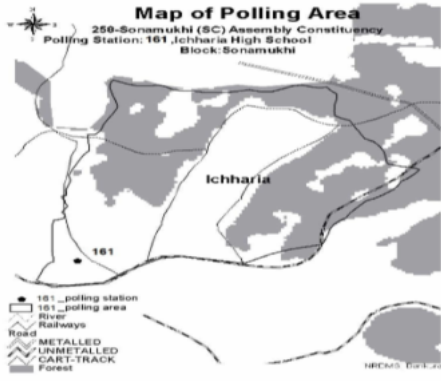

Nazri Naksha