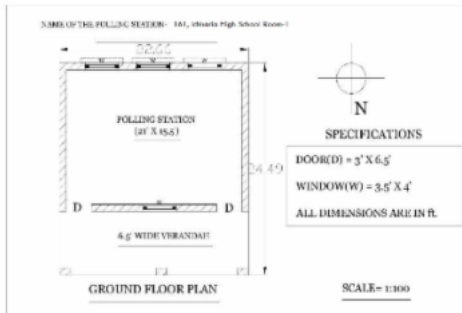

নির্বাচক নিবন্ধন আধিকারিকের স্বাক্ষর

Nazri Naksha

Google Map View

Polling Station Building Front View

Polling Station Front View

Cad View

Key MAP View

1	YYS1934314	নাম : সংঘমিত্রা ধল্ল পিতার নাম: সহদেব ধল্ল বাড়ির নং : এন০০১১১ বয়স : 25 লিঙ্গ : মহিলা	ফটো উপলব্ধ	2	YYS2089530	নাম : জয়দীপ ধল্ল পিতার নাম: দেবু ধল্ল বাড়ির নং : এন0116 বয়স : 23 লিঙ্গ : পুরুষ	ফটো উপলব্ধ	3	YYS1706100	নাম : সম্পা পাত্র স্বামীর নাম: ধর্মদাস পাত্র বাড়ির নং : n0009 বয়স : 30 লিঙ্গ : মহিলা	ফটো উপলব্ধ
4	JFB1433549	নাম : তাপস পাত্র পিতার নাম: বংশী পাত্র বাড়ির নং : n0009 বয়স : 46 লিঙ্গ : পুরুষ	ফটো উপলব্ধ	5	WB/37/256/174599	নাম : সন্ধ্যা পাত্র স্বামীর নাম: বংশী পাত্র বাড়ির নং : n0009 বয়স : 66 লিঙ্গ : মহিলা	ফটো উপলব্ধ	6	JFB2516961	নাম : ধর্মদাস পাত্র পিতার নাম: সত্যবান পাত্র বাড়ির নং : n0009 বয়স : 38 লিঙ্গ : পুরুষ	ফটো উপলব্ধ
7	WB/37/256/174529	নাম : কনক পাত্র স্বামীর নাম: সত্যবান পাত্র বাড়ির নং : n0009 বয়স : 57 লিঙ্গ : মহিলা	ফটো উপলব্ধ	8	WB/37/256/174697	নাম : সত্যবান পাত্র পিতার নাম: লব পাত্র বাড়ির নং : n0009 বয়স : 61 লিঙ্গ : পুরুষ	ফটো উপলব্ধ	9	YYS1540004	নাম : পাপিয়া মণ্ডল (পাত্র) স্বামীর নাম: রাজীব পাত্র বাড়ির নং : n0034 বয়স : 30 লিঙ্গ : মহিলা	ফটো উপলব্ধ
10	YYS0661454	নাম : রাজীব পাত্র পিতার নাম: অচিন্ত পাত্র বাড়ির নং : n0034 বয়স : 38 লিঙ্গ : পুরুষ	ফটো উপলব্ধ	11	WB/37/256/174114	নাম : অলকা পাত্র স্বামীর নাম: অচিন্ত পাত্র বাড়ির নং : n0034 বয়স : 56 লিঙ্গ : মহিলা	ফটো উপলব্ধ	12	WB/37/256/174070	নাম : অচিন্ত পাত্র পিতার নাম: প্রহ্লাদ পাত্র বাড়ির নং : n0034 বয়স : 61 লিঙ্গ : পুরুষ	ফটো উপলব্ধ
13	YYS1202092	নাম : বুমা পাত্র স্বামীর নাম: সহদেব পাত্র বাড়ির নং : n0033 বয়স : 34 লিঙ্গ : মহিলা	ফটো উপলব্ধ	14	JFB2166270	নাম : সহদেব পাত্র পিতার নাম: উদয় পাত্র বাড়ির নং : n0033 বয়স : 39 লিঙ্গ : পুরুষ	ফটো উপলব্ধ	15	WB/37/256/174113	নাম : চঞ্চলা পাত্র স্বামীর নাম: উদয় পাত্র বাড়ির নং : n0033 বয়স : 61 লিঙ্গ : মহিলা	ফটো উপলব্ধ
16	JFB2165066	নাম : মনিমালা বর্মন স্বামীর নাম: পার্থ বর্মন বাড়ির নং : n0009 বয়স : 41 লিঙ্গ : মহিলা	ফটো উপলব্ধ	17	YYS1625698	নাম : সঞ্জিতা পাত্র স্বামীর নাম: গনেশ পাত্র বাড়ির নং : n0009 বয়স : 29 লিঙ্গ : মহিলা	ফটো উপলব্ধ	18	JFB2357002	নাম : গনেশ পাত্র পিতার নাম: বংশী পাত্র বাড়ির নং : n0009 বয়স : 38 লিঙ্গ : পুরুষ	ফটো উপলব্ধ
19	YYS1277920	নাম : বুমা পাত্র স্বামীর নাম: তাপস পাত্র বাড়ির নং : N0107 বয়স : 33 লিঙ্গ : মহিলা	ফটো উপলব্ধ	20	WB/37/256/180303	নাম : মহাদেব পান পিতার নাম: তিনকড়ি পান বাড়ির নং : n0056 বয়স : 60 লিঙ্গ : পুরুষ	ফটো উপলব্ধ	21	WB/37/256/174074	নাম : পুষ্পরানী পান স্বামীর নাম: ঘনশ্যাম পান বাড়ির নং : n0045 বয়স : 89 লিঙ্গ : মহিলা	ফটো উপলব্ধ
22	YYS1100163	নাম : পূর্ণিমা মণ্ডল (পান) স্বামীর নাম: দীপঙ্কর পান বাড়ির নং : n0041 বয়স : 40 লিঙ্গ : মহিলা	ফটো উপলব্ধ	23	WB/37/256/174166	নাম : দীপঙ্কর পান পিতার নাম: গেনদা পান বাড়ির নং : n0041 বয়স : 53 লিঙ্গ : পুরুষ	ফটো উপলব্ধ	24	YYS1100155	নাম : তাপস পান পিতার নাম: দিবাকর পান বাড়ির নং : n0041 বয়স : 35 লিঙ্গ : পুরুষ	ফটো উপলব্ধ
25	JFB2516979	নাম : তপন পান পিতার নাম: দিবাকর পান বাড়ির নং : n0041 বয়স : 38 লিঙ্গ : পুরুষ	ফটো উপলব্ধ	26	JFB2165082	নাম : কল্যাণী পান স্বামীর নাম: দিবাকর পান বাড়ির নং : n0041 বয়স : 61 লিঙ্গ : মহিলা	ফটো উপলব্ধ	27	WB/37/256/174421	নাম : দিবাকর পান পিতার নাম: গেনদা পান বাড়ির নং : n0041 বয়স : 69 লিঙ্গ : পুরুষ	ফটো উপলব্ধ
28	YYS1625730	নাম : শ্রাবনী পান স্বামীর নাম: পল্লব পান বাড়ির নং : n0041 বয়স : 30 লিঙ্গ : মহিলা	ফটো উপলব্ধ	29	YYS1625722	নাম : অর্চনা পান স্বামীর নাম: বিপ্লব পান বাড়ির নং : n0041 বয়স : 33 লিঙ্গ : মহিলা	ফটো উপলব্ধ	30	WB/37/256/174131	নাম : বিভাবতী পান স্বামীর নাম: শোভাকর পান বাড়ির নং : n0041 বয়স : 66 লিঙ্গ : মহিলা	ফটো উপলব্ধ