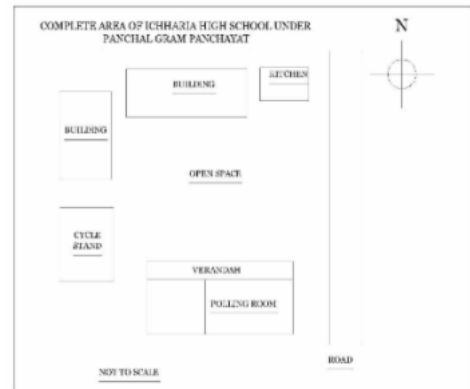

নির্বাচক নিবন্ধন আধিকারিকের স্বাক্ষর

Nazri Naksha

Google Map View

Polling Station Building Front View

Polling Station Front View

Cad View

Key MAP View

1	YYS1934314	নাম : সংঘমিত্রা ধল্ল পিতার নাম: সহদেব ধল্ল বাড়ির নং : এন০০১১১ বয়স : 25 লিঙ্গ : মহিলা	ফটো উপলব্ধ	2	YYS2089530	নাম : জয়দীপ ধল্ল পিতার নাম: দেবু ধল্ল বাড়ির নং : এন0116 বয়স : 23 লিঙ্গ : পুরুষ	ফটো উপলব্ধ	3	YYS1706100	নাম : সম্পা পাত্র স্বামীর নাম: ধর্মদাস পাত্র বাড়ির নং : n0009 বয়স : 30 লিঙ্গ : মহিলা	ফটো উপলব্ধ
4	JFB1433549	নাম : তাপস পাত্র পিতার নাম: বংশী পাত্র বাড়ির নং : n0009 বয়স : 46 লিঙ্গ : পুরুষ	ফটো উপলব্ধ	5	WB/37/256/174599	নাম : সন্ধ্যা পাত্র স্বামীর নাম: বংশী পাত্র বাড়ির নং : n0009 বয়স : 66 লিঙ্গ : মহিলা	ফটো উপলব্ধ	6	JFB2516961	নাম : ধর্মদাস পাত্র পিতার নাম: সত্যবান পাত্র বাড়ির নং : n0009 বয়স : 38 লিঙ্গ : পুরুষ	ফটো উপলব্ধ
7	WB/37/256/174529	নাম : কনক পাত্র স্বামীর নাম: সত্যবান পাত্র বাড়ির নং : n0009 বয়স : 57 লিঙ্গ : মহিলা	ফটো উপলব্ধ	8	WB/37/256/174697	নাম : সত্যবান পাত্র পিতার নাম: লব পাত্র বাড়ির নং : n0009 বয়স : 61 লিঙ্গ : পুরুষ	ফটো উপলব্ধ	9	YYS1540004	নাম : পাপিয়া মণ্ডল (পাত্র) স্বামীর নাম: রাজীব পাত্র বাড়ির নং : n0034 বয়স : 30 লিঙ্গ : মহিলা	ফটো উপলব্ধ
10	YYS0661454	নাম : রাজীব পাত্র পিতার নাম: অচিন্ত পাত্র বাড়ির নং : n0034 বয়স : 38 লিঙ্গ : পুরুষ	ফটো উপলব্ধ	11	WB/37/256/174114	নাম : অলকা পাত্র স্বামীর নাম: অচিন্ত পাত্র বাড়ির নং : n0034 বয়স : 56 লিঙ্গ : মহিলা	ফটো উপলব্ধ	12	WB/37/256/174070	নাম : অচিন্ত পাত্র পিতার নাম: প্রহ্লাদ পাত্র বাড়ির নং : n0034 বয়স : 61 লিঙ্গ : পুরুষ	ফটো উপলব্ধ
13	YYS1202092	নাম : বুমা পাত্র স্বামীর নাম: সহদেব পাত্র বাড়ির নং : n0033 বয়স : 34 লিঙ্গ : মহিলা	ফটো উপলব্ধ	14	JFB2166270	নাম : সহদেব পাত্র পিতার নাম: উদয় পাত্র বাড়ির নং : n0033 বয়স : 39 লিঙ্গ : পুরুষ	ফটো উপলব্ধ	15	WB/37/256/174113	নাম : চঞ্চলা পাত্র স্বামীর নাম: উদয় পাত্র বাড়ির নং : n0033 বয়স : 61 লিঙ্গ : মহিলা	ফটো উপলব্ধ
16	JFB2165066	নাম : মনিমালা বর্মন স্বামীর নাম: পার্থ বর্মন বাড়ির নং : n0009 বয়স : 41 লিঙ্গ : মহিলা	ফটো উপলব্ধ	17	YYS1625698	নাম : সঞ্জিতা পাত্র স্বামীর নাম: গনেশ পাত্র বাড়ির নং : n0009 বয়স : 29 লিঙ্গ : মহিলা	ফটো উপলব্ধ	18	JFB2357002	নাম : গনেশ পাত্র পিতার নাম: বংশী পাত্র বাড়ির নং : n0009 বয়স : 38 লিঙ্গ : পুরুষ	ফটো উপলব্ধ
19	YYS1277920	নাম : বুমা পাত্র স্বামীর নাম: তাপস পাত্র বাড়ির নং : N0107 বয়স : 33 লিঙ্গ : মহিলা	ফটো উপলব্ধ	20	WB/37/256/180303	নাম : মহাদেব পান পিতার নাম: তিনকড়ি পান বাড়ির নং : n0056 বয়স : 60 লিঙ্গ : পুরুষ	ফটো উপলব্ধ	21	WB/37/256/174074	নাম : পুষ্পরানী পান স্বামীর নাম: ঘনশ্যাম পান বাড়ির নং : n0045 বয়স : 89 লিঙ্গ : মহিলা	ফটো উপলব্ধ
22	YYS1100163	নাম : পূর্ণিমা মণ্ডল (পান) স্বামীর নাম: দীপঙ্কর পান বাড়ির নং : n0041 বয়স : 40 লিঙ্গ : মহিলা	ফটো উপলব্ধ	23	WB/37/256/174166	নাম : দীপঙ্কর পান পিতার নাম: গেনদা পান বাড়ির নং : n0041 বয়স : 53 লিঙ্গ : পুরুষ	ফটো উপলব্ধ	24	YYS1100155	নাম : তাপস পান পিতার নাম: দিবাকর পান বাড়ির নং : n0041 বয়স : 35 লিঙ্গ : পুরুষ	ফটো উপলব্ধ
25	JFB2516979	নাম : তপন পান পিতার নাম: দিবাকর পান বাড়ির নং : n0041 বয়স : 38 লিঙ্গ : পুরুষ	ফটো উপলব্ধ	26	JFB2165082	নাম : কল্যাণী পান স্বামীর নাম: দিবাকর পান বাড়ির নং : n0041 বয়স : 61 লিঙ্গ : মহিলা	ফটো উপলব্ধ	27	WB/37/256/174421	নাম : দিবাকর পান পিতার নাম: গেনদা পান বাড়ির নং : n0041 বয়স : 69 লিঙ্গ : পুরুষ	ফটো উপলব্ধ
28	YYS1625730	নাম : শ্রাবনী পান স্বামীর নাম: পল্লব পান বাড়ির নং : n0041 বয়স : 30 লিঙ্গ : মহিলা	ফটো উপলব্ধ	29	YYS1625722	নাম : অর্চনা পান স্বামীর নাম: বিপ্লব পান বাড়ির নং : n0041 বয়স : 33 লিঙ্গ : মহিলা	ফটো উপলব্ধ	30	WB/37/256/174131	নাম : বিভাবতী পান স্বামীর নাম: শোভাকর পান বাড়ির নং : n0041 বয়স : 66 লিঙ্গ : মহিলা	ফটো উপলব্ধ