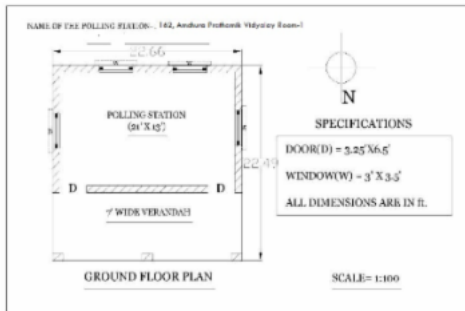

নির্বাচক নিবন্ধন আধিকারিকের স্বাক্ষর

Nazri Naksha

Google Map View

Polling Station Building Front View

Polling Station Front View

Cad View

Key MAP View

1 নাম : সোনালী কর্মকার স্বামীর নাম: প্রভাত কর্মকার বাড়ির নং : n0014 বয়স : 38 লিঙ্গ : মহিলা	FRL2670529 ফটো উপলব্ধ	2 নাম : নিমাই কর্মকার পিতার নাম: মতিলাল কর্মকার বাড়ির নং : n0012 বয়স : 76 লিঙ্গ : পুরুষ	WB/37/256/168489 ফটো উপলব্ধ	3 নাম : আলোক কর্মকার পিতার নাম: নিমাই কর্মকার বাড়ির নং : n0012 বয়স : 43 লিঙ্গ : পুরুষ	JFB1461953 ফটো উপলব্ধ
4 নাম : পুষ্প কর্মকার স্বামীর নাম: নিমাই কর্মকার বাড়ির নং : n0012 বয়স : 71 লিঙ্গ : মহিলা	WB/37/256/168138 ফটো উপলব্ধ	5 নাম : প্রভাত কর্মকার পিতার নাম: নিমাই কর্মকার বাড়ির নং : n0012 বয়স : 56 লিঙ্গ : পুরুষ	WB/37/256/168410 ফটো উপলব্ধ	6 নাম : দিলীপ কর্মকার পিতার নাম: নিমাই কর্মকার বাড়ির নং : n0012 বয়স : 54 লিঙ্গ : পুরুষ	WB/37/256/168108 ফটো উপলব্ধ
7 নাম : সুপর্ণা কর্মকার স্বামীর নাম: দিলীপ কর্মকার বাড়ির নং : n0012 বয়স : 42 লিঙ্গ : মহিলা	YYS1540509 ফটো উপলব্ধ	8 নাম : টিনা কর্মকার স্বামীর নাম: আলোক কর্মকার বাড়ির নং : এন0012 বয়স : 23 লিঙ্গ : মহিলা	YYS2089456 ফটো উপলব্ধ	9 নাম : আন্বা গিরি পিতার নাম: মহাদেব গিরি বাড়ির নং : এন0168 বয়স : 23 লিঙ্গ : মহিলা	YYS2089159 ফটো উপলব্ধ
10 নাম : সুশান্ত গিরি পিতার নাম: মনোহর গিরি বাড়ির নং : n0002 বয়স : 30 লিঙ্গ : পুরুষ	YYS1540285 ফটো উপলব্ধ	11 নাম : চন্দনা গিরি স্বামীর নাম: সুশান্ত গিরি বাড়ির নং : এন0002 বয়স : 23 লিঙ্গ : মহিলা	YYS2089449 ফটো উপলব্ধ	12 নাম : লিপ্সা গিরি পিতার নাম: উদয় চাঁদ গিরি বাড়ির নং : N0005 বয়স : 24 লিঙ্গ : মহিলা	YYS2029015 ফটো উপলব্ধ
13 নাম : সুরজিৎ গিরি পিতার নাম: নরান গিরি বাড়ির নং : N0006 বয়স : 24 লিঙ্গ : পুরুষ	YYS2029247 ফটো উপলব্ধ	14 নাম : গীতা গিরি স্বামীর নাম: বিজয় গিরি বাড়ির নং : n0009 বয়স : 56 লিঙ্গ : মহিলা	YYS1948991 ফটো উপলব্ধ	15 নাম : বিজয় গিরি পিতার নাম: ভুতনাথ গিরি বাড়ির নং : n0009 বয়স : 62 লিঙ্গ : পুরুষ	YYS1948983 ফটো উপলব্ধ
16 নাম : ভৈরব গিরি পিতার নাম: নেপাল গিরি বাড়ির নং : এন0004 বয়স : 23 লিঙ্গ : পুরুষ	YYS2089316 ফটো উপলব্ধ	17 নাম : শুভজিৎ গিরি পিতার নাম: গৌতম গিরি বাড়ির নং : N0169 বয়স : 24 লিঙ্গ : পুরুষ	YYS2028827 ফটো উপলব্ধ	18 নাম : পূজা গিরি স্বামীর নাম: নিদ্রা গিরি বাড়ির নং : এন0004 বয়স : 23 লিঙ্গ : মহিলা	YYS2230217 ফটো উপলব্ধ
19 নাম : ছবিবালা গিরি স্বামীর নাম: ভোলানাথ গিরি বাড়ির নং : n0002 বয়স : 81 লিঙ্গ : মহিলা	WB/37/256/168144 ফটো উপলব্ধ	20 নাম : মনোহর গিরি পিতার নাম: ভোলানাথ গিরি বাড়ির নং : n0002 বয়স : 56 লিঙ্গ : পুরুষ	JFB1292226 ফটো উপলব্ধ	21 নাম : সারদা গিরি স্বামীর নাম: মনোহর গিরি বাড়ির নং : n0002 বয়স : 51 লিঙ্গ : মহিলা	WB/37/256/168327 ফটো উপলব্ধ
22 নাম : শঙ্কর গিরি পিতার নাম: মনোহর গিরি বাড়ির নং : n0002 বয়স : 31 লিঙ্গ : পুরুষ	YYS1540277 ফটো উপলব্ধ	23 নাম : মথুর গিরি পিতার নাম: ভোলানাথ গিরি বাড়ির নং : n0002 বয়স : 39 লিঙ্গ : পুরুষ	JFB2168557 ফটো উপলব্ধ	24 নাম : সুর্মিলা গিরি স্বামীর নাম: মথুর গিরি বাড়ির নং : n0002 বয়স : 40 লিঙ্গ : মহিলা	YYS1278035 ফটো উপলব্ধ
25 নাম : বীরেন্দ্রনাথ গিরি পিতার নাম: হরিপদ গিরি বাড়ির নং : n0003 বয়স : 64 লিঙ্গ : পুরুষ	WB/37/256/168453 ফটো উপলব্ধ	26 নাম : বিশুজিৎ গিরি পিতার নাম: বীরেন্দ্রনাথ গিরি বাড়ির নং : n0003 বয়স : 30 লিঙ্গ : পুরুষ	YYS1540244 ফটো উপলব্ধ	27 নাম : বাবলু গিরি পিতার নাম: হরিপদ গিরি বাড়ির নং : n0003 বয়স : 51 লিঙ্গ : পুরুষ	WB/37/256/168244 ফটো উপলব্ধ
28 নাম : নিদ্রা গিরি পিতার নাম: ভক্রিপদ গিরি বাড়ির নং : n0004 বয়স : 30 লিঙ্গ : পুরুষ	YYS1540269 ফটো উপলব্ধ	29 নাম : গোপাল গিরি পিতার নাম: শিবদাস গিরি বাড়ির নং : n0004 বয়স : 59 লিঙ্গ : পুরুষ	WB/37/256/168367 ফটো উপলব্ধ	30 নাম : উমা গিরি স্বামীর নাম: গোপাল গিরি বাড়ির নং : n0004 বয়স : 51 লিঙ্গ : মহিলা	JFB2166528 ফটো উপলব্ধ