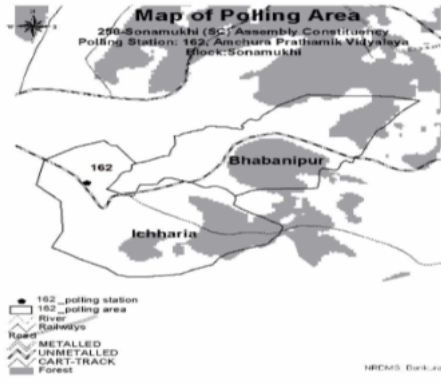

Nazri Naksha