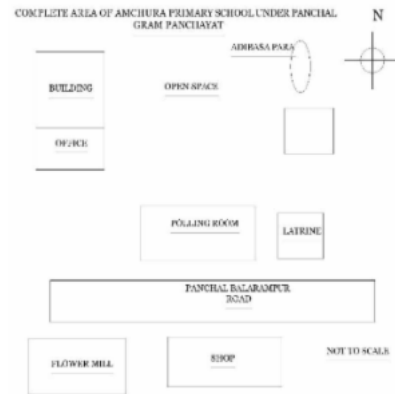

নির্বাচক নিবন্ধন আধিকারিকের স্বাক্ষর

Nazri Naksha

Google Map View

Polling Station Building Front View

Polling Station Front View

Cad View

Key MAP View

1 নাম : সোনালী কর্মকার স্বামীর নাম: প্রভাত কর্মকার বাড়ির নং : n0014 বয়স : 38 লিঙ্গ : মহিলা	FRL2670529 ফটো উপলব্ধ	2 নাম : নিমাই কর্মকার পিতার নাম: মতিলাল কর্মকার বাড়ির নং : n0012 বয়স : 76 লিঙ্গ : পুরুষ	WB/37/256/168489 ফটো উপলব্ধ	3 নাম : আলোক কর্মকার পিতার নাম: নিমাই কর্মকার বাড়ির নং : n0012 বয়স : 43 লিঙ্গ : পুরুষ	JFB1461953 ফটো উপলব্ধ
4 নাম : পুষ্প কর্মকার স্বামীর নাম: নিমাই কর্মকার বাড়ির নং : n0012 বয়স : 71 লিঙ্গ : মহিলা	WB/37/256/168138 ফটো উপলব্ধ	5 নাম : প্রভাত কর্মকার পিতার নাম: নিমাই কর্মকার বাড়ির নং : n0012 বয়স : 56 লিঙ্গ : পুরুষ	WB/37/256/168410 ফটো উপলব্ধ	6 নাম : দিলীপ কর্মকার পিতার নাম: নিমাই কর্মকার বাড়ির নং : n0012 বয়স : 54 লিঙ্গ : পুরুষ	WB/37/256/168108 ফটো উপলব্ধ
7 নাম : সুপর্ণা কর্মকার স্বামীর নাম: দিলীপ কর্মকার বাড়ির নং : n0012 বয়স : 42 লিঙ্গ : মহিলা	YYS1540509 ফটো উপলব্ধ	8 নাম : টিনা কর্মকার স্বামীর নাম: আলোক কর্মকার বাড়ির নং : এন0012 বয়স : 23 লিঙ্গ : মহিলা	YYS2089456 ফটো উপলব্ধ	9 নাম : আন্বা গিরি পিতার নাম: মহাদেব গিরি বাড়ির নং : এন0168 বয়স : 23 লিঙ্গ : মহিলা	YYS2089159 ফটো উপলব্ধ
10 নাম : সুশান্ত গিরি পিতার নাম: মনোহর গিরি বাড়ির নং : n0002 বয়স : 30 লিঙ্গ : পুরুষ	YYS1540285 ফটো উপলব্ধ	11 নাম : চন্দনা গিরি স্বামীর নাম: সুশান্ত গিরি বাড়ির নং : এন0002 বয়স : 23 লিঙ্গ : মহিলা	YYS2089449 ফটো উপলব্ধ	12 নাম : লিপ্সা গিরি পিতার নাম: উদয় চাঁদ গিরি বাড়ির নং : N0005 বয়স : 24 লিঙ্গ : মহিলা	YYS2029015 ফটো উপলব্ধ
13 নাম : সুরজিৎ গিরি পিতার নাম: নরান গিরি বাড়ির নং : N0006 বয়স : 24 লিঙ্গ : পুরুষ	YYS2029247 ফটো উপলব্ধ	14 নাম : গীতা গিরি স্বামীর নাম: বিজয় গিরি বাড়ির নং : n0009 বয়স : 56 লিঙ্গ : মহিলা	YYS1948991 ফটো উপলব্ধ	15 নাম : বিজয় গিরি পিতার নাম: ভুতনাথ গিরি বাড়ির নং : n0009 বয়স : 62 লিঙ্গ : পুরুষ	YYS1948983 ফটো উপলব্ধ
16 নাম : ভৈরব গিরি পিতার নাম: নেপাল গিরি বাড়ির নং : এন0004 বয়স : 23 লিঙ্গ : পুরুষ	YYS2089316 ফটো উপলব্ধ	17 নাম : শুভজিৎ গিরি পিতার নাম: গৌতম গিরি বাড়ির নং : N0169 বয়স : 24 লিঙ্গ : পুরুষ	YYS2028827 ফটো উপলব্ধ	18 নাম : পূজা গিরি স্বামীর নাম: নিদ্রা গিরি বাড়ির নং : এন0004 বয়স : 23 লিঙ্গ : মহিলা	YYS2230217 ফটো উপলব্ধ
19 নাম : ছবিবালা গিরি স্বামীর নাম: ভোলানাথ গিরি বাড়ির নং : n0002 বয়স : 81 লিঙ্গ : মহিলা	WB/37/256/168144 ফটো উপলব্ধ	20 নাম : মনোহর গিরি পিতার নাম: ভোলানাথ গিরি বাড়ির নং : n0002 বয়স : 56 লিঙ্গ : পুরুষ	JFB1292226 ফটো উপলব্ধ	21 নাম : সারদা গিরি স্বামীর নাম: মনোহর গিরি বাড়ির নং : n0002 বয়স : 51 লিঙ্গ : মহিলা	WB/37/256/168327 ফটো উপলব্ধ
22 নাম : শঙ্কর গিরি পিতার নাম: মনোহর গিরি বাড়ির নং : n0002 বয়স : 31 লিঙ্গ : পুরুষ	YYS1540277 ফটো উপলব্ধ	23 নাম : মথুর গিরি পিতার নাম: ভোলানাথ গিরি বাড়ির নং : n0002 বয়স : 39 লিঙ্গ : পুরুষ	JFB2168557 ফটো উপলব্ধ	24 নাম : সুর্মিলা গিরি স্বামীর নাম: মথুর গিরি বাড়ির নং : n0002 বয়স : 40 লিঙ্গ : মহিলা	YYS1278035 ফটো উপলব্ধ
25 নাম : বীরেন্দ্রনাথ গিরি পিতার নাম: হরিপদ গিরি বাড়ির নং : n0003 বয়স : 64 লিঙ্গ : পুরুষ	WB/37/256/168453 ফটো উপলব্ধ	26 নাম : বিশুজিৎ গিরি পিতার নাম: বীরেন্দ্রনাথ গিরি বাড়ির নং : n0003 বয়স : 30 লিঙ্গ : পুরুষ	YYS1540244 ফটো উপলব্ধ	27 নাম : বাবলু গিরি পিতার নাম: হরিপদ গিরি বাড়ির নং : n0003 বয়স : 51 লিঙ্গ : পুরুষ	WB/37/256/168244 ফটো উপলব্ধ
28 নাম : নিদ্রা গিরি পিতার নাম: ভক্রিপদ গিরি বাড়ির নং : n0004 বয়স : 30 লিঙ্গ : পুরুষ	YYS1540269 ফটো উপলব্ধ	29 নাম : গোপাল গিরি পিতার নাম: শিবদাস গিরি বাড়ির নং : n0004 বয়স : 59 লিঙ্গ : পুরুষ	WB/37/256/168367 ফটো উপলব্ধ	30 নাম : উমা গিরি স্বামীর নাম: গোপাল গিরি বাড়ির নং : n0004 বয়স : 51 লিঙ্গ : মহিলা	JFB2166528 ফটো উপলব্ধ