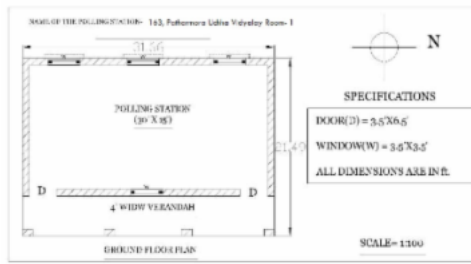

নির্বাচক নিবন্ধন আধিকারিকের স্বাক্ষর

Nazri Naksha

Google Map View

Polling Station Building Front View

Polling Station Front View

Cad View

Key MAP View

1 নাম : অরুনা (গাঙ্গুলী) চৌবে স্বামীর নাম: পঞ্চানন চতুর্বেদী বাড়ির নং : n0204 বয়স : 73 লিঙ্গ : মহিলা	YYS1356401	ফটো উপলব্ধ	2 নাম : বিপাশা মল্লিক(কারক) স্বামীর নাম: চন্দন কারক বাড়ির নং : n0002 বয়স : 38 লিঙ্গ : মহিলা	YYS1626340	ফটো উপলব্ধ	3 নাম : অনিল কুমার কারক পিতার নাম: মহাদেব কারক বাড়ির নং : n0002 বয়স : 72 লিঙ্গ : পুরুষ	WB/37/256/195660	ফটো উপলব্ধ
4 নাম : ব্রজ কারক স্বামীর নাম: নিমাই কারক বাড়ির নং : n0002 বয়স : 63 লিঙ্গ : মহিলা	WB/37/256/195439	ফটো উপলব্ধ	5 নাম : চন্দন কারক পিতার নাম: নিমাই চন্দ্র কারক বাড়ির নং : n0002 বয়স : 42 লিঙ্গ : পুরুষ	JFB2168714	ফটো উপলব্ধ	6 নাম : নিমাই চন্দ্র কারক পিতার নাম: মহাদেব কারক বাড়ির নং : n0002 বয়স : 68 লিঙ্গ : পুরুষ	WB/37/256/195694	ফটো উপলব্ধ
7 নাম : মুক্তা রানী কারক স্বামীর নাম: পঞ্চানন কারক বাড়ির নং : n0002 বয়স : 67 লিঙ্গ : মহিলা	JFB2447019	ফটো উপলব্ধ	8 নাম : সুজিত গরাই পিতার নাম: তপন গরাই বাড়ির নং : n0113 বয়স : 29 লিঙ্গ : পুরুষ	YYS1626209	ফটো উপলব্ধ	9 নাম : মানবী গরাই স্বামীর নাম: অমল গরাই বাড়ির নং : n0113 বয়স : 46 লিঙ্গ : মহিলা	JFB2168797	ফটো উপলব্ধ
10 নাম : মালতী গরাই স্বামীর নাম: অজিত গরাই বাড়ির নং : n0114 বয়স : 56 লিঙ্গ : মহিলা	JFB0383497	ফটো উপলব্ধ	11 নাম : শোভন গরাই পিতার নাম: অজিত গরাই বাড়ির নং : n0114 বয়স : 39 লিঙ্গ : পুরুষ	YYS1579242	ফটো উপলব্ধ	12 নাম : অর্চনা গরাই স্বামীর নাম: অশ্বিনী কুমার গরাই বাড়ির নং : n0115 বয়স : 68 লিঙ্গ : মহিলা	YYS2183267	ফটো উপলব্ধ
13 নাম : কল্পনা গরাই স্বামীর নাম: অর্পণ গরাই বাড়ির নং : n0115 বয়স : 68 লিঙ্গ : মহিলা	WB/37/256/195501	ফটো উপলব্ধ	14 নাম : অনিন্দ্য গরাই পিতার নাম: অর্পণ গরাই বাড়ির নং : n0115 বয়স : 37 লিঙ্গ : পুরুষ	JFB2560076	ফটো উপলব্ধ	15 নাম : শ্যামলেন্দ্র গরাই পিতার নাম: সুধীর চন্দ্র গরাই বাড়ির নং : n0115 বয়স : 61 লিঙ্গ : পুরুষ	JFB1171628	ফটো উপলব্ধ
16 নাম : বুদ্ধদেব গরাই পিতার নাম: অশ্বিনী কুমার গরাই বাড়ির নং : n0115 বয়স : 47 লিঙ্গ : পুরুষ	JFB1463991	ফটো উপলব্ধ	17 নাম : রেনুকা গরাই স্বামীর নাম: বুদ্ধদেব গরাই বাড়ির নং : n0115 বয়স : 42 লিঙ্গ : মহিলা	YYS1626407	ফটো উপলব্ধ	18 নাম : নিমাই চন্দ্র গরাই পিতার নাম: যামিনী গরাই বাড়ির নং : n0120 বয়স : 59 লিঙ্গ : পুরুষ	JFB2357572	ফটো উপলব্ধ
19 নাম : অরিজিৎ গরাই পিতার নাম: নিমাই গরাই বাড়ির নং : n0120 বয়স : 33 লিঙ্গ : পুরুষ	YYS1356195	ফটো উপলব্ধ	20 নাম : বিল্টু ঘোষ পিতার নাম: হরেন্দ্রনাথ ঘোষ বাড়ির নং : n0120 বয়স : 33 লিঙ্গ : পুরুষ	YYS1356096	ফটো উপলব্ধ	21 নাম : অশোকা গরাই স্বামীর নাম: নির্মল গরাই বাড়ির নং : n0122 বয়স : 66 লিঙ্গ : মহিলা	WB/37/256/195757	ফটো উপলব্ধ
22 নাম : তরুন গরাই পিতার নাম: নির্মল গরাই বাড়ির নং : n0122 বয়স : 56 লিঙ্গ : পুরুষ	WB/37/256/195406	ফটো উপলব্ধ	23 নাম : বরুন গরাই পিতার নাম: নির্মল গরাই বাড়ির নং : n0122 বয়স : 51 লিঙ্গ : পুরুষ	WB/37/256/195465	ফটো উপলব্ধ	24 নাম : লক্ষী গরাই স্বামীর নাম: বরুন গরাই বাড়ির নং : n0122 বয়স : 39 লিঙ্গ : মহিলা	JFB2169969	ফটো উপলব্ধ
25 নাম : সাধন গরাই পিতার নাম: রাখাল গরাই বাড়ির নং : n0123 বয়স : 77 লিঙ্গ : পুরুষ	WB/37/256/195641	ফটো উপলব্ধ	26 নাম : তুলসী গরাই স্বামীর নাম: সাধন গরাই বাড়ির নং : n0123 বয়স : 71 লিঙ্গ : মহিলা	WB/37/256/195286	ফটো উপলব্ধ	27 নাম : মানিক গরাই পিতার নাম: সাধন গরাই বাড়ির নং : n0123 বয়স : 51 লিঙ্গ : পুরুষ	WB/37/256/195652	ফটো উপলব্ধ
28 নাম : পুতুল গরাই স্বামীর নাম: মানিক গরাই বাড়ির নং : n0123 বয়স : 49 লিঙ্গ : মহিলা	WB/37/256/195287	ফটো উপলব্ধ	29 নাম : স্বপন গরাই পিতার নাম: সাধন গরাই বাড়ির নং : n0123 বয়স : 47 লিঙ্গ : পুরুষ	JFB1464007	ফটো উপলব্ধ	30 নাম : অনঙ্গ গরাই পিতার নাম: অজিত গরাই বাড়ির নং : n0124 বয়স : 65 লিঙ্গ : পুরুষ	JFB2168763	ফটো উপলব্ধ