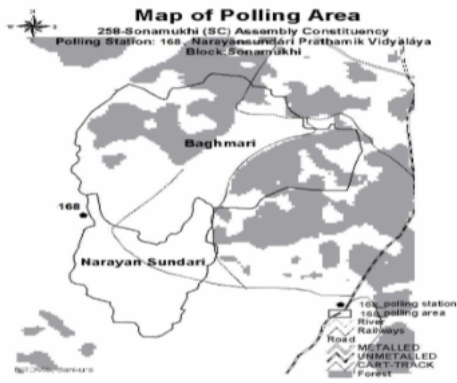

Nazri Naksha