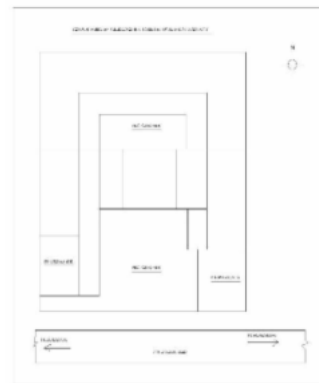

নির্বাচক নিবন্ধন আধিকারিকের স্বাক্ষর

Nazri Naksha

Google Map View

Polling Station Building Front View

Polling Station Front View

Cad View

Key MAP View

1	JFB2083483	নাম : অনিমা কর্মকার স্বামীর নাম: বিশ্বনাথ কর্মকার বাড়ির নং : n0037 বয়স : 46 লিঙ্গ : মহিলা	ফটো উপলব্ধ	2	WB/37/256/003065	নাম : বিশ্বনাথ কর্মকার পিতার নাম: সুবল কর্মকার বাড়ির নং : n0037 বয়স : 57 লিঙ্গ : পুরুষ	ফটো উপলব্ধ	3	YYS1900679	নাম : দেবব্রত চ্যাটার্জী পিতার নাম: স্বরূপ চ্যাটার্জী বাড়ির নং : এন০১৯০ বয়স : 25 লিঙ্গ : পুরুষ	ফটো উপলব্ধ
4	YYS2366623	নাম : মিতাশ্রী কর্মকার পিতার নাম: বিশ্বনাথ কর্মকার বাড়ির নং : এন0037 বয়স : 20 লিঙ্গ : মহিলা	ফটো উপলব্ধ	5	YYS2123974	নাম : শ্যামাপদ কোলে পিতার নাম: মতিলাল কোলে বাড়ির নং : n0062 বয়স : 70 লিঙ্গ : পুরুষ	ফটো উপলব্ধ	6	JFB0083824	নাম : আদিত্য কোলে পিতার নাম: জলধর কোলে বাড়ির নং : n0063 বয়স : 55 লিঙ্গ : পুরুষ	ফটো উপলব্ধ
7	JFB2418325	নাম : সুধীর কোলে পিতার নাম: জলধর কোলে বাড়ির নং : n0063 বয়স : 40 লিঙ্গ : পুরুষ	ফটো উপলব্ধ	8	WB/37/256/003212	নাম : নমিতা কোলে স্বামীর নাম: আদিত্য কোলে বাড়ির নং : n0063 বয়স : 54 লিঙ্গ : মহিলা	ফটো উপলব্ধ	9	WB/37/256/003211	নাম : সুমিত্রা কোলে স্বামীর নাম: সঞ্জয় কোলে বাড়ির নং : n0063 বয়স : 53 লিঙ্গ : মহিলা	ফটো উপলব্ধ
10	WB/37/256/003213	নাম : গীতারানী কোলে স্বামীর নাম: জলধর কোলে বাড়ির নং : n0063 বয়স : 76 লিঙ্গ : মহিলা	ফটো উপলব্ধ	11	JFB1160704	নাম : ভক্তিব্রজ কোলে পিতার নাম: শ্যামাপদ কোলে বাড়ির নং : n0062 বয়স : 49 লিঙ্গ : পুরুষ	ফটো উপলব্ধ	12	YYS0064089	নাম : অর্চনা কোলে স্বামীর নাম: ভক্তিব্রজ কোলে বাড়ির নং : n0062 বয়স : 38 লিঙ্গ : মহিলা	ফটো উপলব্ধ
13	JFB0083873	নাম : টুসু কোলে স্বামীর নাম: শ্যামাপদ কোলে বাড়ির নং : n0062 বয়স : 63 লিঙ্গ : মহিলা	ফটো উপলব্ধ	14	YYS1766765	নাম : অনীতা খাঁ কোলে স্বামীর নাম: সুধীর কোলে বাড়ির নং : এন0063 বয়স : 27 লিঙ্গ : মহিলা	ফটো উপলব্ধ	15	YYS1900596	নাম : চিন্ময় গাঙ্গুলী পিতার নাম: সুধীর্য় গাঙ্গুলী বাড়ির নং : এন000 বয়স : 27 লিঙ্গ : পুরুষ	ফটো উপলব্ধ
16	WB/37/256/003234	নাম : জগন্নাথ গোস্বামী পিতার নাম: গোপীকান্ত গোস্বামী বাড়ির নং : n0038 বয়স : 70 লিঙ্গ : পুরুষ	ফটো উপলব্ধ	17	YYS2034247	নাম : সৌভিক গোস্বামী পিতার নাম: অচিন্ত্য গোস্বামী বাড়ির নং : N0044 বয়স : 24 লিঙ্গ : পুরুষ	ফটো উপলব্ধ	18	YYS1968924	নাম : মীরা গোস্বামী স্বামীর নাম: তারানী গোস্বামী বাড়ির নং : n0041 বয়স : 61 লিঙ্গ : মহিলা	ফটো উপলব্ধ
19	YYS2169662	নাম : অচিন্ত্য গোস্বামী পিতার নাম: রাধানাথ গোস্বামী বাড়ির নং : n0044 বয়স : 64 লিঙ্গ : পুরুষ	ফটো উপলব্ধ	20	JFB2418341	নাম : মিতা গোস্বামী স্বামীর নাম: অচিন্ত্য গোস্বামী বাড়ির নং : n0044 বয়স : 55 লিঙ্গ : মহিলা	ফটো উপলব্ধ	21	YYS1489244	নাম : সুমন গোস্বামী পিতার নাম: সমীর গোস্বামী বাড়ির নং : n0043 বয়স : 30 লিঙ্গ : পুরুষ	ফটো উপলব্ধ
22	YYS2226363	নাম : বুলবুল গোস্বামী স্বামীর নাম: সমীর গোস্বামী বাড়ির নং : n0043 বয়স : 59 লিঙ্গ : মহিলা	ফটো উপলব্ধ	23	YYS2226355	নাম : সমীর গোস্বামী পিতার নাম: রাধানাথ গোস্বামী বাড়ির নং : n0043 বয়স : 66 লিঙ্গ : পুরুষ	ফটো উপলব্ধ	24	WB/37/256/003222	নাম : দ্বিপার্বীতা গোস্বামী স্বামীর নাম: ভবানী গোস্বামী বাড়ির নং : n0042 বয়স : 59 লিঙ্গ : মহিলা	ফটো উপলব্ধ
25	WB/37/256/003022	নাম : ভবানী গোস্বামী পিতার নাম: রাধানাথ গোস্বামী বাড়ির নং : n0042 বয়স : 69 লিঙ্গ : পুরুষ	ফটো উপলব্ধ	26	YYS1124742	নাম : বিধান চন্দ্র গোস্বামী পিতার নাম: তারানী প্রসাদ গোস্বামী বাড়ির নং : n0041 বয়স : 35 লিঙ্গ : পুরুষ	ফটো উপলব্ধ	27	JFB1801372	নাম : নীলব্রত গোস্বামী পিতার নাম: প্রশান্ত কুমার গোস্বামী বাড়ির নং : n0040 বয়স : 46 লিঙ্গ : পুরুষ	ফটো উপলব্ধ
28	JFB1801364	নাম : প্রিয়ব্রত গোস্বামী পিতার নাম: প্রশান্ত গোস্বামী বাড়ির নং : n0040 বয়স : 43 লিঙ্গ : পুরুষ	ফটো উপলব্ধ	29	WB/37/256/003221	নাম : মিনতি গোস্বামী স্বামীর নাম: প্রশান্ত গোস্বামী বাড়ির নং : n0040 বয়স : 63 লিঙ্গ : মহিলা	ফটো উপলব্ধ	30	WB/37/256/003056	নাম : প্রশান্ত গোস্বামী পিতার নাম: রাধানাথ গোস্বামী বাড়ির নং : n0040 বয়স : 73 লিঙ্গ : পুরুষ	ফটো উপলব্ধ