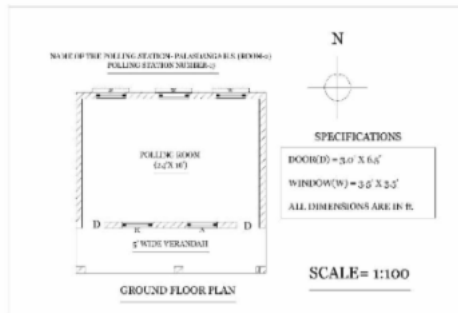

নির্বাচক নিবন্ধন আধিকারিকের স্বাক্ষর

Nazri Naksha

Google Map View

Polling Station Building Front View

Polling Station Front View

Cad View

Key MAP View

1	JFB2083483	নাম : অনিমা কর্মকার স্বামীর নাম: বিশ্বনাথ কর্মকার বাড়ির নং : n0037 বয়স : 46 লিঙ্গ : মহিলা	ফটো উপলব্ধ	2	WB/37/256/003065	নাম : বিশ্বনাথ কর্মকার পিতার নাম: সুবল কর্মকার বাড়ির নং : n0037 বয়স : 57 লিঙ্গ : পুরুষ	ফটো উপলব্ধ	3	YYS1900679	নাম : দেবব্রত চ্যাটার্জী পিতার নাম: স্বরূপ চ্যাটার্জী বাড়ির নং : এন০১৯০ বয়স : 25 লিঙ্গ : পুরুষ	ফটো উপলব্ধ
4	YYS2366623	নাম : মিতাশ্রী কর্মকার পিতার নাম: বিশ্বনাথ কর্মকার বাড়ির নং : এন0037 বয়স : 20 লিঙ্গ : মহিলা	ফটো উপলব্ধ	5	YYS2123974	নাম : শ্যামাপদ কোলে পিতার নাম: মতিলাল কোলে বাড়ির নং : n0062 বয়স : 70 লিঙ্গ : পুরুষ	ফটো উপলব্ধ	6	JFB0083824	নাম : আদিত্য কোলে পিতার নাম: জলধর কোলে বাড়ির নং : n0063 বয়স : 55 লিঙ্গ : পুরুষ	ফটো উপলব্ধ
7	JFB2418325	নাম : সুধীর কোলে পিতার নাম: জলধর কোলে বাড়ির নং : n0063 বয়স : 40 লিঙ্গ : পুরুষ	ফটো উপলব্ধ	8	WB/37/256/003212	নাম : নমিতা কোলে স্বামীর নাম: আদিত্য কোলে বাড়ির নং : n0063 বয়স : 54 লিঙ্গ : মহিলা	ফটো উপলব্ধ	9	WB/37/256/003211	নাম : সুমিত্রা কোলে স্বামীর নাম: সঞ্জয় কোলে বাড়ির নং : n0063 বয়স : 53 লিঙ্গ : মহিলা	ফটো উপলব্ধ
10	WB/37/256/003213	নাম : গীতারানী কোলে স্বামীর নাম: জলধর কোলে বাড়ির নং : n0063 বয়স : 76 লিঙ্গ : মহিলা	ফটো উপলব্ধ	11	JFB1160704	নাম : ভক্তিব্রজ কোলে পিতার নাম: শ্যামাপদ কোলে বাড়ির নং : n0062 বয়স : 49 লিঙ্গ : পুরুষ	ফটো উপলব্ধ	12	YYS0064089	নাম : অর্চনা কোলে স্বামীর নাম: ভক্তিব্রজ কোলে বাড়ির নং : n0062 বয়স : 38 লিঙ্গ : মহিলা	ফটো উপলব্ধ
13	JFB0083873	নাম : টুসু কোলে স্বামীর নাম: শ্যামাপদ কোলে বাড়ির নং : n0062 বয়স : 63 লিঙ্গ : মহিলা	ফটো উপলব্ধ	14	YYS1766765	নাম : অনীতা খাঁ কোলে স্বামীর নাম: সুধীর কোলে বাড়ির নং : এন0063 বয়স : 27 লিঙ্গ : মহিলা	ফটো উপলব্ধ	15	YYS1900596	নাম : চিন্ময় গাঙ্গুলী পিতার নাম: সুধীর্য় গাঙ্গুলী বাড়ির নং : এন000 বয়স : 27 লিঙ্গ : পুরুষ	ফটো উপলব্ধ
16	WB/37/256/003234	নাম : জগন্নাথ গোস্বামী পিতার নাম: গোপীকান্ত গোস্বামী বাড়ির নং : n0038 বয়স : 70 লিঙ্গ : পুরুষ	ফটো উপলব্ধ	17	YYS2034247	নাম : সৌভিক গোস্বামী পিতার নাম: অচিন্ত্য গোস্বামী বাড়ির নং : N0044 বয়স : 24 লিঙ্গ : পুরুষ	ফটো উপলব্ধ	18	YYS1968924	নাম : মীরা গোস্বামী স্বামীর নাম: তারানী গোস্বামী বাড়ির নং : n0041 বয়স : 61 লিঙ্গ : মহিলা	ফটো উপলব্ধ
19	YYS2169662	নাম : অচিন্ত্য গোস্বামী পিতার নাম: রাধানাথ গোস্বামী বাড়ির নং : n0044 বয়স : 64 লিঙ্গ : পুরুষ	ফটো উপলব্ধ	20	JFB2418341	নাম : মিতা গোস্বামী স্বামীর নাম: অচিন্ত্য গোস্বামী বাড়ির নং : n0044 বয়স : 55 লিঙ্গ : মহিলা	ফটো উপলব্ধ	21	YYS1489244	নাম : সুমন গোস্বামী পিতার নাম: সমীর গোস্বামী বাড়ির নং : n0043 বয়স : 30 লিঙ্গ : পুরুষ	ফটো উপলব্ধ
22	YYS2226363	নাম : বুলবুল গোস্বামী স্বামীর নাম: সমীর গোস্বামী বাড়ির নং : n0043 বয়স : 59 লিঙ্গ : মহিলা	ফটো উপলব্ধ	23	YYS2226355	নাম : সমীর গোস্বামী পিতার নাম: রাধানাথ গোস্বামী বাড়ির নং : n0043 বয়স : 66 লিঙ্গ : পুরুষ	ফটো উপলব্ধ	24	WB/37/256/003222	নাম : দ্বিপার্বীতা গোস্বামী স্বামীর নাম: ভবানী গোস্বামী বাড়ির নং : n0042 বয়স : 59 লিঙ্গ : মহিলা	ফটো উপলব্ধ
25	WB/37/256/003022	নাম : ভবানী গোস্বামী পিতার নাম: রাধানাথ গোস্বামী বাড়ির নং : n0042 বয়স : 69 লিঙ্গ : পুরুষ	ফটো উপলব্ধ	26	YYS1124742	নাম : বিধান চন্দ্র গোস্বামী পিতার নাম: তারানী প্রসাদ গোস্বামী বাড়ির নং : n0041 বয়স : 35 লিঙ্গ : পুরুষ	ফটো উপলব্ধ	27	JFB1801372	নাম : নীলব্রত গোস্বামী পিতার নাম: প্রশান্ত কুমার গোস্বামী বাড়ির নং : n0040 বয়স : 46 লিঙ্গ : পুরুষ	ফটো উপলব্ধ
28	JFB1801364	নাম : প্রিয়ব্রত গোস্বামী পিতার নাম: প্রশান্ত গোস্বামী বাড়ির নং : n0040 বয়স : 43 লিঙ্গ : পুরুষ	ফটো উপলব্ধ	29	WB/37/256/003221	নাম : মিনতি গোস্বামী স্বামীর নাম: প্রশান্ত গোস্বামী বাড়ির নং : n0040 বয়স : 63 লিঙ্গ : মহিলা	ফটো উপলব্ধ	30	WB/37/256/003056	নাম : প্রশান্ত গোস্বামী পিতার নাম: রাধানাথ গোস্বামী বাড়ির নং : n0040 বয়স : 73 লিঙ্গ : পুরুষ	ফটো উপলব্ধ