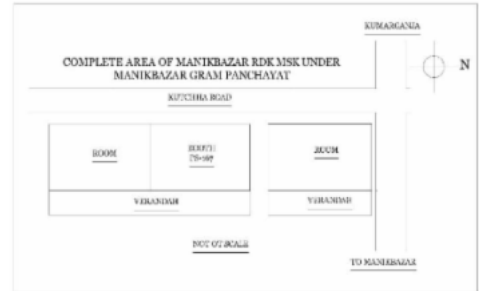

Key MAP View