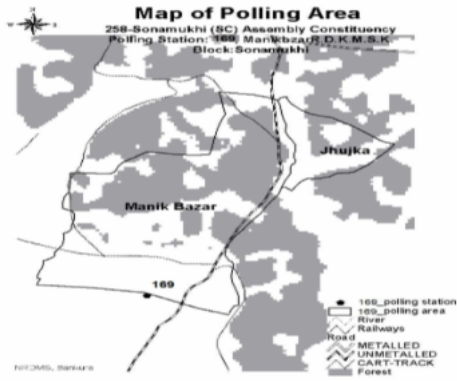

Nazri Naksha