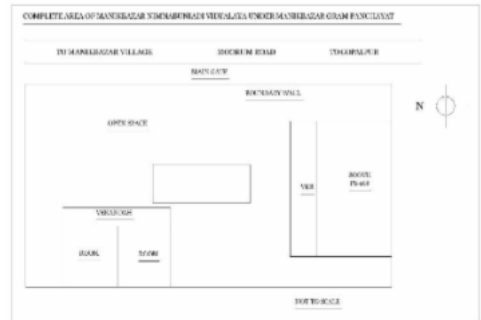

নির্বাচক নিবন্ধন আধিকারিকের স্বাক্ষর

Nazri Naksha

Google Map View

Polling Station Building Front View

Polling Station Front View

Cad View

Key MAP View

1	WB/37/256/210042	YYS1543495	3	JFB1295096	
নাম : শ্যামসুন্দর কর্মকার পিতার নাম: মদনমোহন কর্মকার বাড়ির নং : n0001 বয়স : 55 লিঙ্গ : পুরুষ	ফটো উপলব্ধ	নাম : সুশান্ত কর্মকার পিতার নাম: যশী কর্মকার বাড়ির নং : n0005 বয়স : 30 লিঙ্গ : পুরুষ	ফটো উপলব্ধ	নাম : চৈতালী কর্মকার স্বামীর নাম: তুলসী কর্মকার বাড়ির নং : n0004 বয়স : 48 লিঙ্গ : মহিলা	ফটো উপলব্ধ
4	YYS2421188	WB/37/256/210015	6	WB/37/256/210226	
নাম : তুলসী কর্মকার পিতার নাম: আনন্দ কর্মকার বাড়ির নং : n0004 বয়স : 52 লিঙ্গ : পুরুষ	ফটো উপলব্ধ	নাম : সরমা কর্মকার স্বামীর নাম: আনন্দ কর্মকার বাড়ির নং : n0004 বয়স : 75 লিঙ্গ : মহিলা	ফটো উপলব্ধ	নাম : মুক্তারানী কর্মকার স্বামীর নাম: নন্দ দুলাল কর্মকার বাড়ির নং : n0003 বয়স : 60 লিঙ্গ : মহিলা	ফটো উপলব্ধ
7	YYS1628585	WB/37/256/210196	9	WB/37/256/210473	
নাম : হারাধন কর্মকার পিতার নাম: নন্দদুলাল কর্মকার বাড়ির নং : n0003 বয়স : 29 লিঙ্গ : পুরুষ	ফটো উপলব্ধ	নাম : নন্দদুলাল কর্মকার পিতার নাম: সত্যনারান কর্মকার বাড়ির নং : n0003 বয়স : 73 লিঙ্গ : পুরুষ	ফটো উপলব্ধ	নাম : শৈলেন কর্মকার পিতার নাম: বংশী কর্মকার বাড়ির নং : n0003 বয়স : 54 লিঙ্গ : পুরুষ	ফটো উপলব্ধ
10	WB/37/256/210067	WB/37/256/210002	12	JFB1295104	
নাম : প্রমীলা কর্মকার স্বামীর নাম: বংশী কর্মকার বাড়ির নং : n0003 বয়স : 76 লিঙ্গ : মহিলা	ফটো উপলব্ধ	নাম : কনকলতা কর্মকার স্বামীর নাম: তারাপদ কর্মকার বাড়ির নং : n0002 বয়স : 76 লিঙ্গ : মহিলা	ফটো উপলব্ধ	নাম : কাকলী কর্মকার স্বামীর নাম: শ্যামসুন্দর কর্মকার বাড়ির নং : n0001 বয়স : 52 লিঙ্গ : মহিলা	ফটো উপলব্ধ
13	YYS1945674	JFB2067361	15	YYS2085900	
নাম : অসীমা কর্মকার স্বামীর নাম: যশী কর্মকার বাড়ির নং : n0005 বয়স : 54 লিঙ্গ : মহিলা	ফটো উপলব্ধ	নাম : কাকলি কর্মকার স্বামীর নাম: মানিক চন্দ্র কর্মকার বাড়ির নং : n0003 বয়স : 45 লিঙ্গ : মহিলা	ফটো উপলব্ধ	নাম : সুদীপ্তা কর্মকার পিতার নাম: মানিক চন্দ্র কর্মকার বাড়ির নং : এন0003 বয়স : 23 লিঙ্গ : মহিলা	ফটো উপলব্ধ
16	YYS2085694	JFB2518660	18	YYS1828979	
নাম : সৌমিতা কর্মকার পিতার নাম: শ্যামসুন্দর কর্মকার বাড়ির নং : এন0001 বয়স : 23 লিঙ্গ : মহিলা	ফটো উপলব্ধ	নাম : সীমা কর্মকার স্বামীর নাম: শৈলেন কর্মকার বাড়ির নং : n0003 বয়স : 39 লিঙ্গ : মহিলা	ফটো উপলব্ধ	নাম : সৌভিক কর্মকার পিতার নাম: শ্যামসুন্দর কর্মকার বাড়ির নং : n0001 বয়স : 26 লিঙ্গ : পুরুষ	ফটো উপলব্ধ
19	YYS1902626	YYS2021210	21	YYS2127207	
নাম : আকাশ কর্মকার পিতার নাম: তুলসী কর্মকার বাড়ির নং : এন0008 বয়স : 25 লিঙ্গ : পুরুষ	ফটো উপলব্ধ	নাম : মানিক চন্দ্র কর্মকার পিতার নাম: বংশীধর কর্মকার বাড়ির নং : n0003 বয়স : 55 লিঙ্গ : পুরুষ	ফটো উপলব্ধ	নাম : সুভদ্রা গরুই স্বামীর নাম: বংশীধর গরুই বাড়ির নং : n0007 বয়স : 67 লিঙ্গ : মহিলা	ফটো উপলব্ধ
22	YYS1445923	YYS1903277	24	YYS1828946	
নাম : রাধারানী গরুই স্বামীর নাম: নবকুমার গরুই বাড়ির নং : n0011 বয়স : 33 লিঙ্গ : মহিলা	ফটো উপলব্ধ	নাম : বৃষ্ণা গরুই স্বামীর নাম: বাসুদেব গরুই বাড়ির নং : এন0010 বয়স : 26 লিঙ্গ : মহিলা	ফটো উপলব্ধ	নাম : বাপন গরুই পিতার নাম: ভদ্রব গরুই বাড়ির নং : n0013 বয়স : 26 লিঙ্গ : পুরুষ	ফটো উপলব্ধ
25	YYS1358837	JFB1890912	27	YYS1769926	
নাম : রবীন্দ্রনাথ গরুই পিতার নাম: শক্তিপদ গরুই বাড়ির নং : n0013 বয়স : 33 লিঙ্গ : পুরুষ	ফটো উপলব্ধ	নাম : গোপাল চন্দ্র গরুই পিতার নাম: বংশীধর গরুই বাড়ির নং : n0007 বয়স : 42 লিঙ্গ : পুরুষ	ফটো উপলব্ধ	নাম : প্রিয়া গরুই পিতার নাম: ভৈরব গরুই বাড়ির নং : এন0013 বয়স : 27 লিঙ্গ : মহিলা	ফটো উপলব্ধ
28	YYS1543370	JFB1294404	30	YYS1708478	
নাম : পূজা গরুই স্বামীর নাম: মথুরা বিহারী গরুই বাড়ির নং : n0007 বয়স : 30 লিঙ্গ : মহিলা	ফটো উপলব্ধ	নাম : মথুরা বিহারী গরুই পিতার নাম: বংশীধর গরুই বাড়ির নং : n0007 বয়স : 45 লিঙ্গ : পুরুষ	ফটো উপলব্ধ	নাম : বৈশাখী গরুই স্বামীর নাম: গোপাল চন্দ্র গরুই বাড়ির নং : n0007 বয়স : 37 লিঙ্গ : মহিলা	ফটো উপলব্ধ