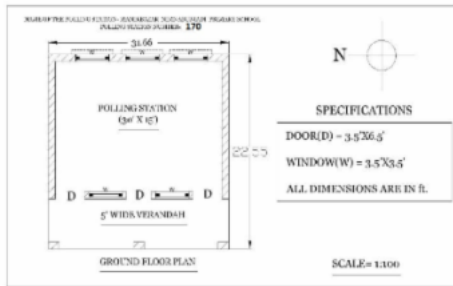

নির্বাচক নিবন্ধন আধিকারিকের স্বাক্ষর

Nazri Naksha

Google Map View

Polling Station Building Front View

Polling Station Front View

Cad View

Key MAP View

1	WB/37/256/210042	YYS1543495	3	JFB1295096	
নাম : শ্যামসুন্দর কর্মকার পিতার নাম: মদনমোহন কর্মকার বাড়ির নং : n0001 বয়স : 55 লিঙ্গ : পুরুষ	ফটো উপলব্ধ	নাম : সুশান্ত কর্মকার পিতার নাম: যশী কর্মকার বাড়ির নং : n0005 বয়স : 30 লিঙ্গ : পুরুষ	ফটো উপলব্ধ	নাম : চৈতালী কর্মকার স্বামীর নাম: তুলসী কর্মকার বাড়ির নং : n0004 বয়স : 48 লিঙ্গ : মহিলা	ফটো উপলব্ধ
4	YYS2421188	WB/37/256/210015	6	WB/37/256/210226	
নাম : তুলসী কর্মকার পিতার নাম: আনন্দ কর্মকার বাড়ির নং : n0004 বয়স : 52 লিঙ্গ : পুরুষ	ফটো উপলব্ধ	নাম : সরমা কর্মকার স্বামীর নাম: আনন্দ কর্মকার বাড়ির নং : n0004 বয়স : 75 লিঙ্গ : মহিলা	ফটো উপলব্ধ	নাম : মুক্তারানী কর্মকার স্বামীর নাম: নন্দ দুলাল কর্মকার বাড়ির নং : n0003 বয়স : 60 লিঙ্গ : মহিলা	ফটো উপলব্ধ
7	YYS1628585	WB/37/256/210196	9	WB/37/256/210473	
নাম : হারাধন কর্মকার পিতার নাম: নন্দদুলাল কর্মকার বাড়ির নং : n0003 বয়স : 29 লিঙ্গ : পুরুষ	ফটো উপলব্ধ	নাম : নন্দদুলাল কর্মকার পিতার নাম: সত্যনারান কর্মকার বাড়ির নং : n0003 বয়স : 73 লিঙ্গ : পুরুষ	ফটো উপলব্ধ	নাম : শৈলেন কর্মকার পিতার নাম: বংশী কর্মকার বাড়ির নং : n0003 বয়স : 54 লিঙ্গ : পুরুষ	ফটো উপলব্ধ
10	WB/37/256/210067	WB/37/256/210002	12	JFB1295104	
নাম : প্রমীলা কর্মকার স্বামীর নাম: বংশী কর্মকার বাড়ির নং : n0003 বয়স : 76 লিঙ্গ : মহিলা	ফটো উপলব্ধ	নাম : কনকলতা কর্মকার স্বামীর নাম: তারাপদ কর্মকার বাড়ির নং : n0002 বয়স : 76 লিঙ্গ : মহিলা	ফটো উপলব্ধ	নাম : কাকলী কর্মকার স্বামীর নাম: শ্যামসুন্দর কর্মকার বাড়ির নং : n0001 বয়স : 52 লিঙ্গ : মহিলা	ফটো উপলব্ধ
13	YYS1945674	JFB2067361	15	YYS2085900	
নাম : অসীমা কর্মকার স্বামীর নাম: যশী কর্মকার বাড়ির নং : n0005 বয়স : 54 লিঙ্গ : মহিলা	ফটো উপলব্ধ	নাম : কাকলি কর্মকার স্বামীর নাম: মানিক চন্দ্র কর্মকার বাড়ির নং : n0003 বয়স : 45 লিঙ্গ : মহিলা	ফটো উপলব্ধ	নাম : সুদীপ্তা কর্মকার পিতার নাম: মানিক চন্দ্র কর্মকার বাড়ির নং : এন0003 বয়স : 23 লিঙ্গ : মহিলা	ফটো উপলব্ধ
16	YYS2085694	JFB2518660	18	YYS1828979	
নাম : সৌমিতা কর্মকার পিতার নাম: শ্যামসুন্দর কর্মকার বাড়ির নং : এন0001 বয়স : 23 লিঙ্গ : মহিলা	ফটো উপলব্ধ	নাম : সীমা কর্মকার স্বামীর নাম: শৈলেন কর্মকার বাড়ির নং : n0003 বয়স : 39 লিঙ্গ : মহিলা	ফটো উপলব্ধ	নাম : সৌভিক কর্মকার পিতার নাম: শ্যামসুন্দর কর্মকার বাড়ির নং : n0001 বয়স : 26 লিঙ্গ : পুরুষ	ফটো উপলব্ধ
19	YYS1902626	YYS2021210	21	YYS2127207	
নাম : আকাশ কর্মকার পিতার নাম: তুলসী কর্মকার বাড়ির নং : এন0008 বয়স : 25 লিঙ্গ : পুরুষ	ফটো উপলব্ধ	নাম : মানিক চন্দ্র কর্মকার পিতার নাম: বংশীধর কর্মকার বাড়ির নং : n0003 বয়স : 55 লিঙ্গ : পুরুষ	ফটো উপলব্ধ	নাম : সুভদ্রা গরুই স্বামীর নাম: বংশীধর গরুই বাড়ির নং : n0007 বয়স : 67 লিঙ্গ : মহিলা	ফটো উপলব্ধ
22	YYS1445923	YYS1903277	24	YYS1828946	
নাম : রাধারানী গরুই স্বামীর নাম: নবকুমার গরুই বাড়ির নং : n0011 বয়স : 33 লিঙ্গ : মহিলা	ফটো উপলব্ধ	নাম : বৃষ্ণা গরুই স্বামীর নাম: বাসুদেব গরুই বাড়ির নং : এন0010 বয়স : 26 লিঙ্গ : মহিলা	ফটো উপলব্ধ	নাম : বাপন গরুই পিতার নাম: ভদ্রব গরুই বাড়ির নং : n0013 বয়স : 26 লিঙ্গ : পুরুষ	ফটো উপলব্ধ
25	YYS1358837	JFB1890912	27	YYS1769926	
নাম : রবীন্দ্রনাথ গরুই পিতার নাম: শক্তিপদ গরুই বাড়ির নং : n0013 বয়স : 33 লিঙ্গ : পুরুষ	ফটো উপলব্ধ	নাম : গোপাল চন্দ্র গরুই পিতার নাম: বংশীধর গরুই বাড়ির নং : n0007 বয়স : 42 লিঙ্গ : পুরুষ	ফটো উপলব্ধ	নাম : প্রিয়া গরুই পিতার নাম: ভৈরব গরুই বাড়ির নং : এন0013 বয়স : 27 লিঙ্গ : মহিলা	ফটো উপলব্ধ
28	YYS1543370	JFB1294404	30	YYS1708478	
নাম : পূজা গরুই স্বামীর নাম: মথুরা বিহারী গরুই বাড়ির নং : n0007 বয়স : 30 লিঙ্গ : মহিলা	ফটো উপলব্ধ	নাম : মথুরা বিহারী গরুই পিতার নাম: বংশীধর গরুই বাড়ির নং : n0007 বয়স : 45 লিঙ্গ : পুরুষ	ফটো উপলব্ধ	নাম : বৈশাখী গরুই স্বামীর নাম: গোপাল চন্দ্র গরুই বাড়ির নং : n0007 বয়স : 37 লিঙ্গ : মহিলা	ফটো উপলব্ধ