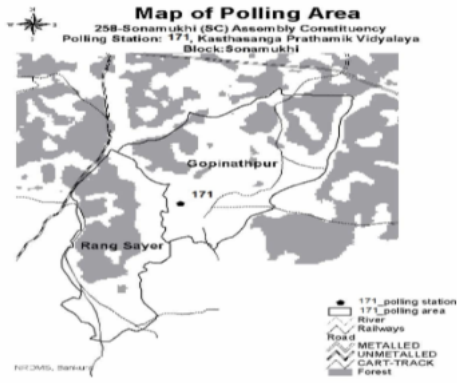

নির্বাচক নিবন্ধন আধিকারিকের স্বাক্ষর

Nazri Naksha

Google Map View

Polling Station Building Front View

Polling Station Front View

Cad View

Key MAP View

বিধানসভা নির্বাচনক্ষেত্রের নং, নাম : 258-সোনামুখী  
ভাগ নং, নাম : 1-গোপীনাথপুর,কাঠাসাঙ্গা সমগ্র গ্রাম