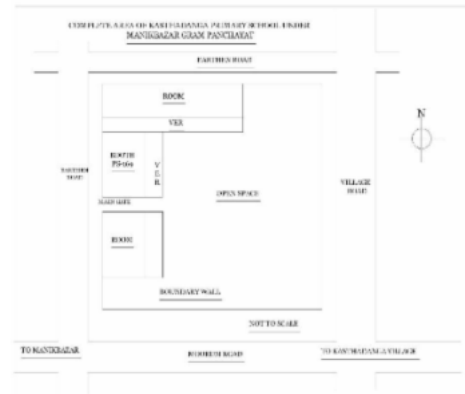

নির্বাচক নিবন্ধন আধিকারিকের স্বাক্ষর

Nazri Naksha

Google Map View

Polling Station Building Front View

Polling Station Front View

Cad View

Key MAP View

বিধানসভা নির্বাচনক্ষেত্রের নং, নাম : 258-সোনামুখী  
ভাগ নং, নাম : 1-গোপীনাথপুর,কাঠাসাঙ্গা সমগ্র গ্রাম