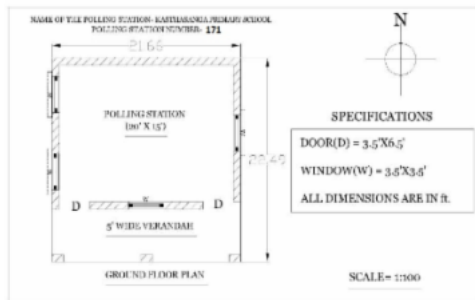

নির্বাচক নিবন্ধন আধিকারিকের স্বাক্ষর

Nazri Naksha

Google Map View

Polling Station Building Front View

Polling Station Front View

Cad View

Key MAP View

বিধানসভা নির্বাচনক্ষেত্রের নং, নাম : 258-সোনামুখী  
ভাগ নং, নাম : 1-গোপীনাথপুর,কাঠাসাঙ্গা সমগ্র গ্রাম