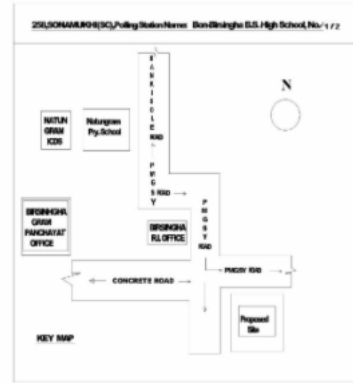

Key MAP View