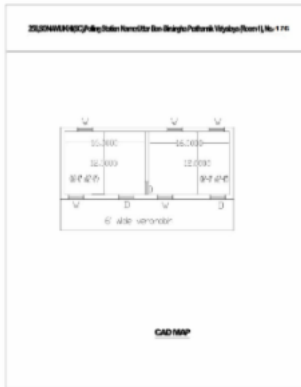

নির্বাচক নিবন্ধন আধিকারিকের স্বাক্ষর

Nazri Naksha

Google Map View

Polling Station Building Front View

Polling Station Front View

Cad View

Key MAP View

1 নাম : অসিত কুমার দে পিতার নাম: প্রহ্লাদ দে বাড়ির নং : n0010 বয়স : 52 লিঙ্গ : পুরুষ	YYS2229177 ফটো উপলব্ধ	2 নাম : পূজা দে পিতার নাম: অসিত কুমার দে বাড়ির নং : এন0010 বয়স : 24 লিঙ্গ : মহিলা	YYS2133841 ফটো উপলব্ধ	3 নাম : সঙ্গীতা নন্দী কর স্বামীর নাম: গঙ্গাধর কর বাড়ির নং : এন0007 বয়স : 30 লিঙ্গ : মহিলা	UNU1621747 ফটো উপলব্ধ
4 নাম : ভৈরব কর পিতার নাম: সুভাষ কর বাড়ির নং : এন0059 বয়স : 22 লিঙ্গ : পুরুষ	YYS2173813 ফটো উপলব্ধ	5 নাম : বাপ্পা দাস পিতার নাম: তারাপ্রসাদ দাস বাড়ির নং : এন0037 বয়স : 21 লিঙ্গ : পুরুষ	YYS2238277 ফটো উপলব্ধ	6 নাম : মমতা দাস স্বামীর নাম: উদয়চন্দ্র দাস বাড়ির নং : n0037 বয়স : 63 লিঙ্গ : মহিলা	JFB2335057 ফটো উপলব্ধ
7 নাম : পূর্ণিমা কর স্বামীর নাম: নিতাই কর বাড়ির নং : n0007 বয়স : 63 লিঙ্গ : মহিলা	JFB1013739 ফটো উপলব্ধ	8 নাম : আশা দাস স্বামীর নাম: তারা প্রসাদ দাস বাড়ির নং : n0037 বয়স : 45 লিঙ্গ : মহিলা	JFB2400513 ফটো উপলব্ধ	9 নাম : ঋতু লোহার কর স্বামীর নাম: অমিত কুমার কর বাড়ির নং : এন0002 বয়স : 22 লিঙ্গ : মহিলা	YYS2173953 ফটো উপলব্ধ
10 নাম : রবি কুমার দাস পিতার নাম: গোপালচন্দ্র দাস বাড়ির নং : n0037 বয়স : 63 লিঙ্গ : পুরুষ	YYS1963354 ফটো উপলব্ধ	11 নাম : সোমনাথ দাস পিতার নাম: রবি কুমার দাস বাড়ির নং : n0037 বয়স : 34 লিঙ্গ : পুরুষ	YYS1360122 ফটো উপলব্ধ	12 নাম : সুলেখা দাস স্বামীর নাম: হরিনারায়ন দাস বাড়ির নং : n0037 বয়স : 37 লিঙ্গ : মহিলা	JFB2543429 ফটো উপলব্ধ
13 নাম : তারা প্রসাদ দাস পিতার নাম: গোপাল চন্দ্র দাস বাড়ির নং : n0037 বয়স : 58 লিঙ্গ : পুরুষ	WB/37/256/561102 ফটো উপলব্ধ	14 নাম : উদয়চন্দ্র দাস পিতার নাম: গোপালচন্দ্র দাস বাড়ির নং : n0037 বয়স : 67 লিঙ্গ : পুরুষ	JFB2501518 ফটো উপলব্ধ	15 নাম : সুজলা কর স্বামীর নাম: রামকিঙ্কর কর বাড়ির নং : n0037 বয়স : 73 লিঙ্গ : মহিলা	WB/37/256/561569 ফটো উপলব্ধ
16 নাম : হারাধন কর পিতার নাম: নিমাইচরণ কর বাড়ির নং : n0002 বয়স : 56 লিঙ্গ : পুরুষ	WB/37/256/501787 ফটো উপলব্ধ	17 নাম : ছবিরানী কর স্বামীর নাম: নিমাইচরণ কর বাড়ির নং : n0002 বয়স : 75 লিঙ্গ : মহিলা	WB/37/256/561548 ফটো উপলব্ধ	18 নাম : শুভাশীষ কর পিতার নাম: গৌরাজ চরন কর বাড়ির নং : n0001 বয়স : 37 লিঙ্গ : পুরুষ	JFB2543387 ফটো উপলব্ধ
19 নাম : কৃষ্ণা কর স্বামীর নাম: কার্তিক কুমার কর বাড়ির নং : n0001 বয়স : 34 লিঙ্গ : মহিলা	YYS1211853 ফটো উপলব্ধ	20 নাম : কার্তিক কুমার কর পিতার নাম: গৌরাজ চরন কর বাড়ির নং : n0001 বয়স : 49 লিঙ্গ : পুরুষ	JFB1276963 ফটো উপলব্ধ	21 নাম : উমারানী কর স্বামীর নাম: গৌরাজ চরন কর বাড়ির নং : n0001 বয়স : 70 লিঙ্গ : মহিলা	WB/37/256/561663 ফটো উপলব্ধ
22 নাম : গৌরাজ চরন কর পিতার নাম: নিমাইচরণ কর বাড়ির নং : n0001 বয়স : 76 লিঙ্গ : পুরুষ	WB/37/256/561631 ফটো উপলব্ধ	23 নাম : শম্পা কর স্বামীর নাম: সুভাষ কর বাড়ির নং : n0059 বয়স : 46 লিঙ্গ : মহিলা	JFB2050177 ফটো উপলব্ধ	24 নাম : সুভাষ কর পিতার নাম: নিমাইচন্দ্র কর বাড়ির নং : n0059 বয়স : 50 লিঙ্গ : পুরুষ	WB/37/256/561446 ফটো উপলব্ধ
25 নাম : দুর্গারানী কর স্বামীর নাম: নিমাইচন্দ্র কর বাড়ির নং : n0059 বয়স : 73 লিঙ্গ : মহিলা	WB/37/256/561613 ফটো উপলব্ধ	26 নাম : জয়দেব কর পিতার নাম: ফকির কর বাড়ির নং : n0011 বয়স : 35 লিঙ্গ : মহিলা	YYS1102268 ফটো উপলব্ধ	27 নাম : অনিমা কর স্বামীর নাম: ফকির কর বাড়ির নং : n0011 বয়স : 59 লিঙ্গ : মহিলা	WB/37/256/561657 ফটো উপলব্ধ
28 নাম : ফকির কর পিতার নাম: রেনুপদ কর বাড়ির নং : n0011 বয়স : 65 লিঙ্গ : পুরুষ	WB/37/256/561316 ফটো উপলব্ধ	29 নাম : সুস্মিতা কর স্বামীর নাম: রমেশচন্দ্র কর বাড়ির নং : n0008 বয়স : 32 লিঙ্গ : মহিলা	YYS1447762 ফটো উপলব্ধ	30 নাম : জ্যোৎস্না কর পিতার নাম: বংশী কর বাড়ির নং : n0008 বয়স : 52 লিঙ্গ : মহিলা	WB/37/256/561697 ফটো উপলব্ধ