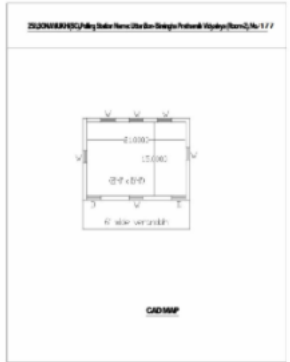

নির্বাচক নিবন্ধন আধিকারিকের স্বাক্ষর

Nazri Naksha

Google Map View

Polling Station Building Front View

Polling Station Front View

Cad View

Key MAP View

1 নাম : মদন চন্দ্র কাপড়ী পিতার নাম: অনিল চন্দ্র কাপড়ী বাড়ির নং : n0115 বয়স : 56 লিঙ্গ : পুরুষ	WB/37/256/561148	2 নাম : স্বপন কাপড়ী পিতার নাম: পরেশ কাপড়ী বাড়ির নং : n0119 বয়স : 31 লিঙ্গ : পুরুষ	YYS1546076	3 নাম : মহাদেব কাপড়ী পিতার নাম: নরেশ কাপড়ী বাড়ির নং : n0001 বয়স : 38 লিঙ্গ : পুরুষ	YYS0724732
4 নাম : রিয়া ঘোষ স্বামীর নাম: জয়দেব ঘোষ বাড়ির নং : এন0059 বয়স : 24 লিঙ্গ : মহিলা	WSU2173631	5 নাম : রবীন্দ্রনাথ কাপড়ী পিতার নাম: বংকিম কাপড়ী বাড়ির নং : n0028 বয়স : 71 লিঙ্গ : পুরুষ	WB/37/256/561019	6 নাম : সোমা কাপড়ী স্বামীর নাম: বৃন্দাবন কাপড়ী বাড়ির নং : n0063 বয়স : 28 লিঙ্গ : মহিলা	YYS1786615
7 নাম : পিন্টু কাপড়ী পিতার নাম: গাবলু কাপড়ী বাড়ির নং : n0106 বয়স : 28 লিঙ্গ : পুরুষ	YYS1786623	8 নাম : মঞ্জু কাপড়ী স্বামীর নাম: তুলসী কাপড়ী বাড়ির নং : n0065 বয়স : 57 লিঙ্গ : মহিলা	WB/37/256/561214	9 নাম : তুলসী কাপড়ী পিতার নাম: কিংকর কাপড়ী বাড়ির নং : n0065 বয়স : 66 লিঙ্গ : পুরুষ	WB/37/256/561812
10 নাম : বৃন্দাবন কাপড়ী পিতার নাম: শক্তিপদ কাপড়ী বাড়ির নং : n0063 বয়স : 36 লিঙ্গ : পুরুষ	YYS0725150	11 নাম : আহুদী কাপড়ী স্বামীর নাম: শক্তিপদ কাপড়ী বাড়ির নং : n0063 বয়স : 51 লিঙ্গ : মহিলা	WB/37/256/561055	12 নাম : শক্তিপদ কাপড়ী পিতার নাম: কিংকর কাপড়ী বাড়ির নং : n0063 বয়স : 57 লিঙ্গ : পুরুষ	WB/37/256/561051
13 নাম : কল্পনা কাপড়ী স্বামীর নাম: গাজনচন্দ্র কাপড়ী বাড়ির নং : n0055 বয়স : 46 লিঙ্গ : মহিলা	JFB2501369	14 নাম : গাজনচন্দ্র কাপড়ী পিতার নাম: মদন কাপড়ী বাড়ির নং : n0055 বয়স : 53 লিঙ্গ : পুরুষ	WB/37/256/561407	15 নাম : সুমিত্রা কাপড়ী স্বামীর নাম: মঙ্গল চন্দ্র কাপড়ী বাড়ির নং : n0051 বয়স : 37 লিঙ্গ : মহিলা	YYS1211515
16 নাম : মঙ্গল চন্দ্র কাপড়ী পিতার নাম: অবনী কাপড়ী বাড়ির নং : n0051 বয়স : 45 লিঙ্গ : পুরুষ	JFB2334399	17 নাম : জয়দেব কাপড়ী পিতার নাম: নরেশ কাপড়ী বাড়ির নং : n0036 বয়স : 42 লিঙ্গ : পুরুষ	JFB2050334	18 নাম : বাসুদেব কাপড়ী পিতার নাম: নরেশ কাপড়ী বাড়ির নং : n0036 বয়স : 43 লিঙ্গ : পুরুষ	JFB2050326
19 নাম : কল্পনা কাপড়ী স্বামীর নাম: নরেশ কাপড়ী বাড়ির নং : n0036 বয়স : 66 লিঙ্গ : মহিলা	WB/37/256/561158	20 নাম : বিকাশ কাপড়ী পিতার নাম: শান্তিপদ কাপড়ী বাড়ির নং : n0029 বয়স : 30 লিঙ্গ : পুরুষ	YYS1546068	21 নাম : শান্তিপদ কাপড়ী পিতার নাম: দিবাকর কাপড়ী বাড়ির নং : n0029 বয়স : 56 লিঙ্গ : পুরুষ	WB/37/256/561246
22 নাম : ভাদু কাপড়ী স্বামীর নাম: ত্রিভঙ্গ কাপড়ী বাড়ির নং : n0101 বয়স : 63 লিঙ্গ : মহিলা	WB/37/256/561379	23 নাম : রামপ্রসাদ কাপড়ী পিতার নাম: গোপাল কাপড়ী বাড়ির নং : n0072 বয়স : 36 লিঙ্গ : পুরুষ	YYS1545748	24 নাম : কৃষ্ণা কাপড়ী স্বামীর নাম: গুরুপ্রসাদ কাপড়ী বাড়ির নং : n0072 বয়স : 36 লিঙ্গ : মহিলা	YYS1546027
25 নাম : গুরুপ্রসাদ কাপড়ী পিতার নাম: গোপাল কাপড়ী বাড়ির নং : n0072 বয়স : 43 লিঙ্গ : পুরুষ	JFB2334472	26 নাম : ময়না কাপড়ী স্বামীর নাম: গোপাল কাপড়ী বাড়ির নং : n0072 বয়স : 73 লিঙ্গ : মহিলা	WB/37/256/561063	27 নাম : গোপাল কাপড়ী পিতার নাম: কুর্ন্তিবাস কাপড়ী বাড়ির নং : n0072 বয়স : 81 লিঙ্গ : পুরুষ	WB/37/256/561257
28 নাম : সাগর চন্দ্র কাপড়ী পিতার নাম: সুধীর কাপড়ী বাড়ির নং : n0071 বয়স : 37 লিঙ্গ : পুরুষ	JFB2543437	29 নাম : সুভাষ চন্দ্র কাপড়ী পিতার নাম: সুধীর কাপড়ী বাড়ির নং : n0071 বয়স : 47 লিঙ্গ : পুরুষ	JFB1484252	30 নাম : আশীষ কাপড়ী পিতার নাম: সুধীর কাপড়ী বাড়ির নং : n0071 বয়স : 61 লিঙ্গ : পুরুষ	WB/37/256/561549