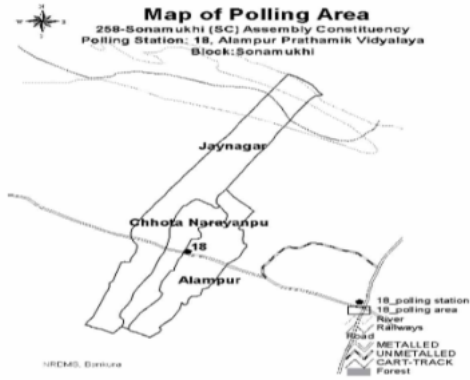

Nazri Naksha