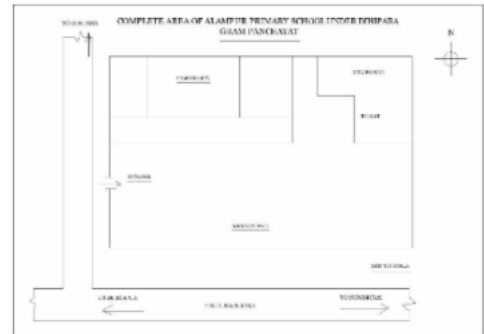

Key MAP View