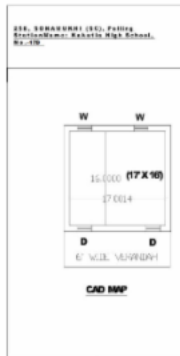

নির্বাচক নিবন্ধন আধিকারিকের স্বাক্ষর

Nazri Naksha

Google Map View

Polling Station Building Front View

Polling Station Front View

Cad View

Key MAP View

1 নাম : অনীশা হালদার কর্মকার স্বামীর নাম: শুভঙ্কর কর্মকার বাড়ির নং : n0170 বয়স : 33 লিঙ্গ : মহিলা	YYS1453125 ফটো উপলব্ধ	2 নাম : লক্ষ্মণ আঁকুড়ে পিতার নাম: শম্ভু আঁকুড়ে বাড়ির নং : n0001 বয়স : 27 লিঙ্গ : পুরুষ	YYS2023281 ফটো উপলব্ধ	3 নাম : কম্পনা আঁকুড়ে স্বামীর নাম: শম্ভু আঁকুড়ে বাড়ির নং : n0001 বয়স : 68 লিঙ্গ : মহিলা	WB/37/256/567091 ফটো উপলব্ধ
4 নাম : সাধন আঁকুড়ে মায়ের নাম: কম্পনা আঁকুড়ে বাড়ির নং : n0001 বয়স : 39 লিঙ্গ : পুরুষ	JFB2585206 ফটো উপলব্ধ	5 নাম : দুলাল করণ পিতার নাম: শশিভূষণ করণ বাড়ির নং : n0002 বয়স : 91 লিঙ্গ : পুরুষ	WB/37/256/567012 ফটো উপলব্ধ	6 নাম : হারাধন বসু পিতার নাম: শ্যামপদ বসু বাড়ির নং : n0002 বয়স : 67 লিঙ্গ : পুরুষ	WB/37/256/567117 ফটো উপলব্ধ
7 নাম : আল্পনা বসু স্বামীর নাম: হারাধন বসু বাড়ির নং : n0002 বয়স : 61 লিঙ্গ : মহিলা	WB/37/256/567116 ফটো উপলব্ধ	8 নাম : বীনা কর্মকার পিতার নাম: দুর্লভ কর্মকার বাড়ির নং : n0005 বয়স : 70 লিঙ্গ : মহিলা	WB/37/256/567035 ফটো উপলব্ধ	9 নাম : পদ্মা কর্মকার স্বামীর নাম: বিশ্বনাথ কর্মকার বাড়ির নং : n0161 বয়স : 53 লিঙ্গ : মহিলা	WB/37/256/570398 ফটো উপলব্ধ
10 নাম : মিলনময় কর্মকার পিতার নাম: বিশ্বনাথ কর্মকার বাড়ির নং : n0161 বয়স : 34 লিঙ্গ : পুরুষ	YYS1280593 ফটো উপলব্ধ	11 নাম : কার্তিক কর্মকার পিতার নাম: দুর্লভ কর্মকার বাড়ির নং : n0167 বয়স : 61 লিঙ্গ : পুরুষ	WB/37/256/570014 ফটো উপলব্ধ	12 নাম : ললিতমোহন কর্মকার পিতার নাম: দুর্লভ কর্মকার বাড়ির নং : n0175 বয়স : 66 লিঙ্গ : পুরুষ	WB/37/256/570011 ফটো উপলব্ধ
13 নাম : শুভঙ্কর কর্মকার পিতার নাম: কার্তিক চন্দ্র কর্মকার বাড়ির নং : n0172 বয়স : 40 লিঙ্গ : পুরুষ	JFB2338291 ফটো উপলব্ধ	14 নাম : সুমনা কর্মকার স্বামীর নাম: তন্ময় কর্মকার বাড়ির নং : এন0175 বয়স : 28 লিঙ্গ : মহিলা	YYS2134849 ফটো উপলব্ধ	15 নাম : তন্ময় কর্মকার পিতার নাম: ললিত মোহন কর্মকার বাড়ির নং : n0175 বয়স : 41 লিঙ্গ : পুরুষ	JFB2337038 ফটো উপলব্ধ
16 নাম : বিশ্বনাথ কর্মকার পিতার নাম: দুর্লভ চন্দ্র কর্মকার বাড়ির নং : n0161 বয়স : 57 লিঙ্গ : পুরুষ	YYS2236230 ফটো উপলব্ধ	17 নাম : ছায়া কর্মকার স্বামীর নাম: ললিতমোহন কর্মকার বাড়ির নং : n0175 বয়স : 56 লিঙ্গ : মহিলা	YYS2426252 ফটো উপলব্ধ	18 নাম : চিন্ময় কর্মকার পিতার নাম: ললিত মোহন কর্মকার বাড়ির নং : n0175 বয়স : 40 লিঙ্গ : পুরুষ	YYS1212620 ফটো উপলব্ধ
19 নাম : পুষ্প কর্মকার পিতার নাম: কার্তিক কর্মকার বাড়ির নং : এন0175 বয়স : 23 লিঙ্গ : মহিলা	WEP2717551 ফটো উপলব্ধ	20 নাম : প্রদীপ মাঝি পিতার নাম: নব মাঝি বাড়ির নং : n0008 বয়স : 26 লিঙ্গ : পুরুষ	YYS1839794 ফটো উপলব্ধ	21 নাম : দীপ মাঝি পিতার নাম: নব মাঝি বাড়ির নং : এন0008 বয়স : 21 লিঙ্গ : পুরুষ	YYS2243459 ফটো উপলব্ধ
22 নাম : স্বপন গরাই পিতার নাম: অজিত গরাই বাড়ির নং : n0006 বয়স : 57 লিঙ্গ : পুরুষ	WB/37/256/567083 ফটো উপলব্ধ	23 নাম : দিপালী গরাই স্বামীর নাম: স্বপন গরাই বাড়ির নং : n0006 বয়স : 53 লিঙ্গ : মহিলা	WB/37/256/567099 ফটো উপলব্ধ	24 নাম : পূর্ণিমা গরাই স্বামীর নাম: রধুনাথ গরাই বাড়ির নং : n0007 বয়স : 59 লিঙ্গ : মহিলা	WB/37/256/567066 ফটো উপলব্ধ
25 নাম : নিমাই গরাই পিতার নাম: বিশ্বেশ্বর গরাই বাড়ির নং : n0008 বয়স : 61 লিঙ্গ : পুরুষ	WB/37/256/567063 ফটো উপলব্ধ	26 নাম : রূপালী গরাই স্বামীর নাম: নিমাই গরাই বাড়ির নং : n0008 বয়স : 37 লিঙ্গ : মহিলা	JFB2544153 ফটো উপলব্ধ	27 নাম : মনিমালা গরাই স্বামীর নাম: অনিল গরাই বাড়ির নং : n0008 বয়স : 30 লিঙ্গ : মহিলা	YYS1630920 ফটো উপলব্ধ
28 নাম : নব মাজি পিতার নাম: হেলু মাজি বাড়ির নং : n0008 বয়স : 53 লিঙ্গ : পুরুষ	WB/37/256/567194 ফটো উপলব্ধ	29 নাম : কবিতা গরাই স্বামীর নাম: নিখিল গরাই বাড়ির নং : n0008 বয়স : 39 লিঙ্গ : মহিলা	JFB2544138 ফটো উপলব্ধ	30 নাম : অনিল গরাই পিতার নাম: বিশ্বেশ্বর গরাই বাড়ির নং : n0008 বয়স : 47 লিঙ্গ : পুরুষ	JFB1278357 ফটো উপলব্ধ